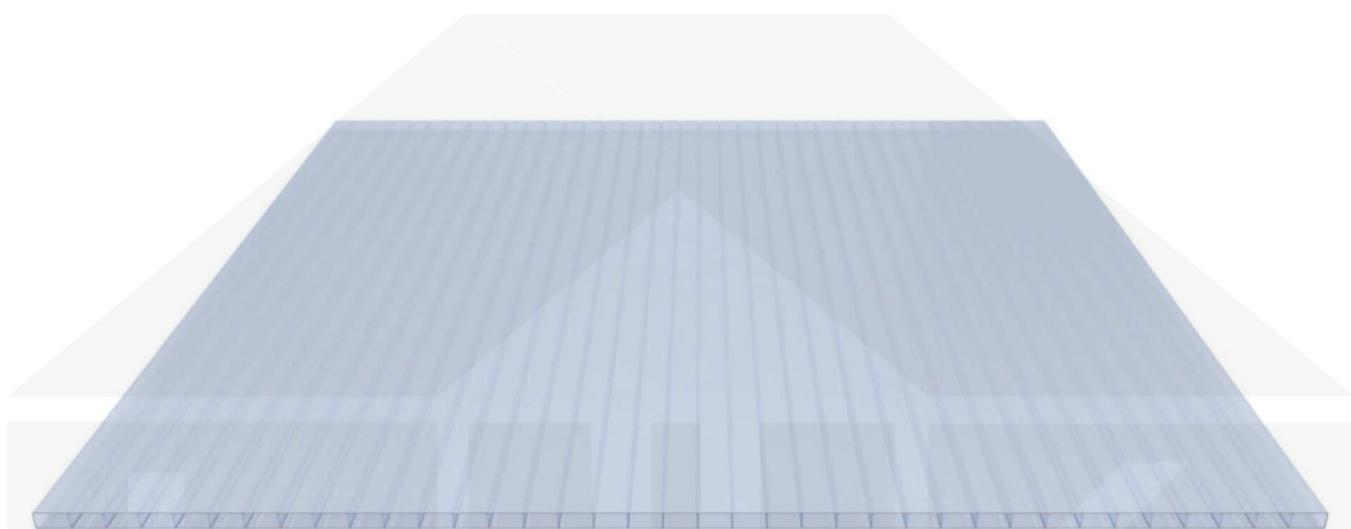

**Acrylglas Stegdoppelplatte | 16 mm | Profil DUO | Sparpaket | Plattenbreite  
980 mm | Lichtblau | Breite 8,14 m | Länge 4,00 m**

Art. Nr.: 70075DUACK8040

### Acrylglas Stegplatten 16 mm

Diese Stegdoppelplatte / Doppelstegplatte mit einer Stärke von 16 mm ist auch unter der Bezeichnung VLF-SDP16-ACKB Klima-Blue bekannt. Diese Acrylglas Stegplatte ist in der Farbe Lichtblau mit einem Lichtdurchlass von ca. 21% in Längen von 2 bis 7 m erhältlich. Die Platten werden auftragsbezogen auf Maß Zentimetergenau in der Länge zugeschnitten. Die Abrechnung erfolgt in vollen Längen, bei Zuschnitt werden die Reststücke mitgeliefert. Die Plattenbreite beträgt 980 mm.

#### Deckbreite

Erste Platte mit Profil = 1070 mm, jede folgende Platte mit Profil + 1010 mm

Zwischenmaße durch bauseitiges Sägen zu erreichen.

#### DUO Profil

Das Verlegeprofil DUO ist ein 60 mm breites Profilsystem aus Aluminium, das durch das Schraub-System einen sehr festen halt bietet.. Dieses Verbindungssystem ist in der Farbe Blank Aluminium in Längen von 2,00 - 7,00 m für 10 mm und 16 mm starke Stegplatten und Massivplatten erhältlich. Die Mittelprofile bestehen aus 2 Teilen (Unter- und Oberprofil), die Randprofile aus 3 Teilen (Unter- und Oberprofil sowie Randteil).