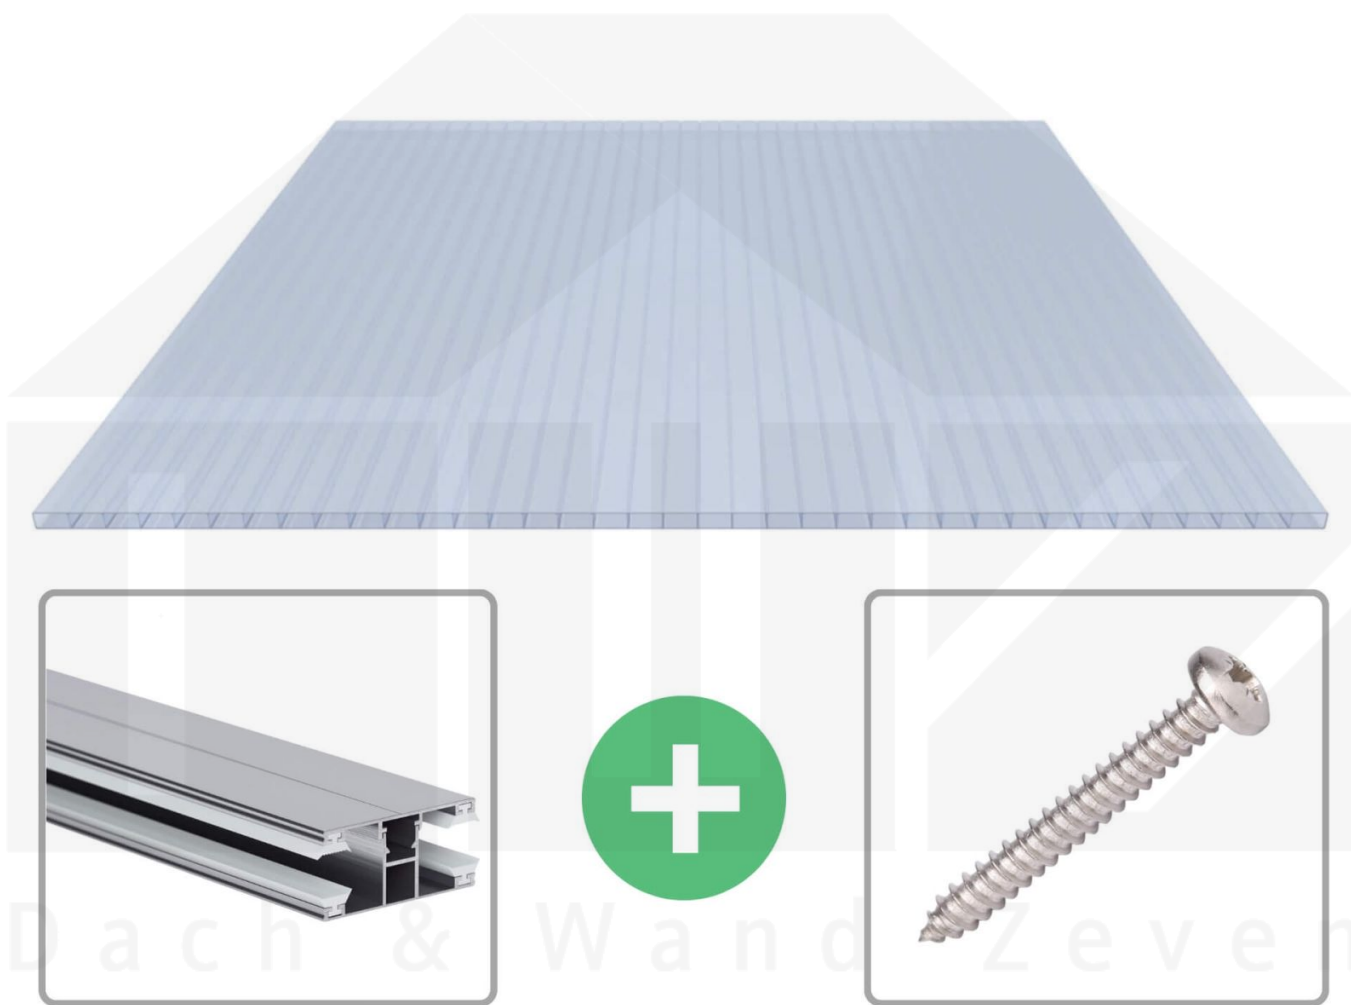

**Acrylglas Stegdoppelplatte | 16 mm | Profil DUO | Sparpaket | Plattenbreite  
980 mm | Lichtblau | Breite 9,15 m | Länge 4,50 m**

Art. Nr.: 70075DUACK9045

### Acrylglas Stegplatten 16 mm

Diese Stegdoppelplatte / Doppelstegplatte mit einer Stärke von 16 mm ist auch unter der Bezeichnung VLF-SDP16-ACKB Klima-Blue bekannt. Diese Acrylglas Stegplatte ist in der Farbe Lichtblau mit einem Lichtdurchlass von ca. 21% in Längen von 2 bis 7 m erhältlich. Die Platten werden auftragsbezogen auf Maß Zentimetergenau in der Länge zugeschnitten. Die Abrechnung erfolgt in vollen Längen, bei Zuschnitt werden die Reststücke mitgeliefert. Die Plattenbreite beträgt 980 mm.

#### Einsatzbereich

Acrylglas Stegplatten / Hohlkammerplatten sind komplett UV-beständig, vergilben und verspröden nicht. Die hohe Transparenz garantiert höchste Lichtdurchlässigkeit. Acrylglas ist sehr bruchfest, witterungsbeständig, hagelfest (Nicht bei extreme Wetterbedingungen - Siehe Garantie) und normal entflammbar. AC Doppelstegplatten werden als Dacheindeckung für Hallen, Gewächshäuser, Schuppen, Terrassenüberdachungen und Carports sowie auch vertikal für Wände verbaut.

#### DUO Profil

Das Verlegeprofil DUO ist ein 60 mm breites Profilsystem aus Aluminium, das durch das Schraub-System einen sehr festen halt bietet.. Dieses Verbindungssystem ist in der Farbe Blank Aluminium in Längen von 2,00 - 7,00 m für 10 mm und 16 mm starke Stegplatten und Massivplatten erhältlich. Die Mittelprofile bestehen aus 2 Teilen (Unter- und Oberprofil), die Randprofile aus 3 Teilen (Unter- und Oberprofil sowie Randteil).