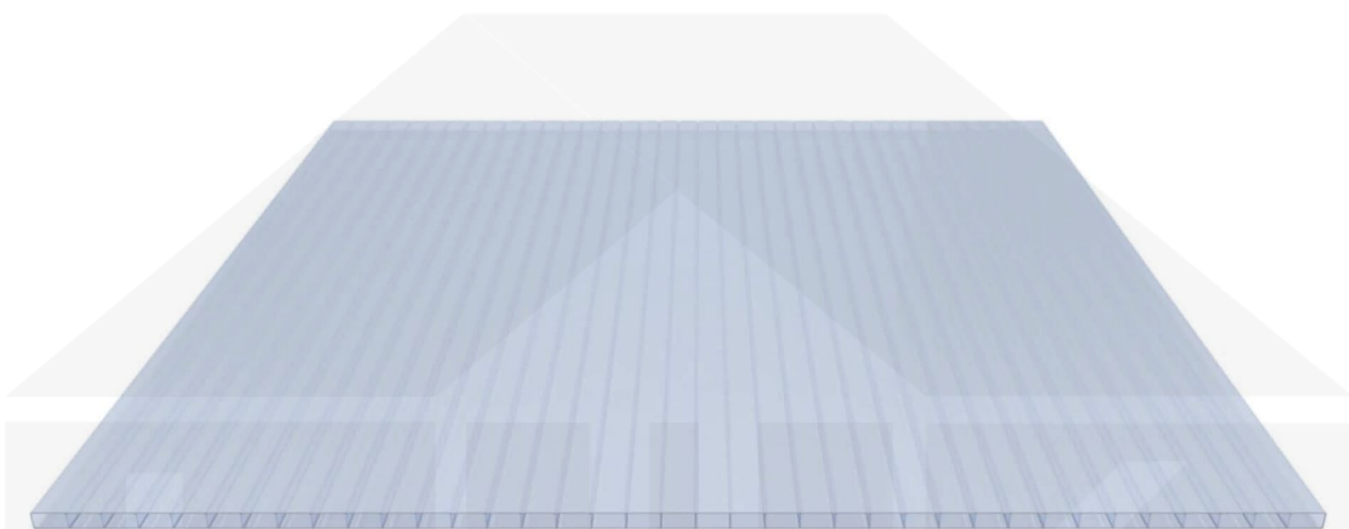

**Acrylglas Stegdoppelplatte | 16 mm | Profil DUO | Sparpaket | Plattenbreite
980 mm | Lichtblau | Breite 9,15 m | Länge 5,00 m**

Art. Nr.: 70075DUACK9050

Hier geht's zum Artikel:

Scannen Sie einfach diesen Barcode mit Ihrem Handy und Sie gelangen direkt zum Produkt mit weiteren Informationen, Bildern, Videos usw.

Beschreibung

Acrylglas Stegplatten 16 mm

Diese Stegdoppelplatte / Doppelstegplatte mit einer Stärke von 16 mm ist auch unter der Bezeichnung VLF-SDP16-ACKB Klima-Blue bekannt. Diese Acrylglas Stegplatte ist in der Farbe Lichtblau mit einem Lichtdurchlass von ca. 21% in Längen von 2 bis 7 m erhältlich. Die Platten werden auftragsbezogen auf Maß Zentimetergenau in der Länge zugeschnitten. Die Abrechnung erfolgt in vollen Längen, bei Zuschnitt werden die Reststücke mitgeliefert. Die Plattenbreite beträgt 980 mm.

Deckbreite

Erste Platte mit Profil = 1070 mm, jede folgende Platte mit Profil + 1010 mm

Zwischenmaße durch bauseitiges Sägen zu erreichen.

DUO Profil

Das Verlegeprofil DUO ist ein 60 mm breites Profilsystem aus Aluminium, das durch das Schraub-System einen sehr festen halt bietet.. Dieses Verbindungssystem ist in der Farbe Blank Aluminium in Längen von 2,00 - 7,00 m für 10 mm und 16 mm starke Stegplatten und Massivplatten erhältlich. Die Mittelprofile bestehen aus 2 Teilen (Unter- und Oberprofil), die Randprofile aus 3 Teilen (Unter- und Oberprofil sowie Randteil).