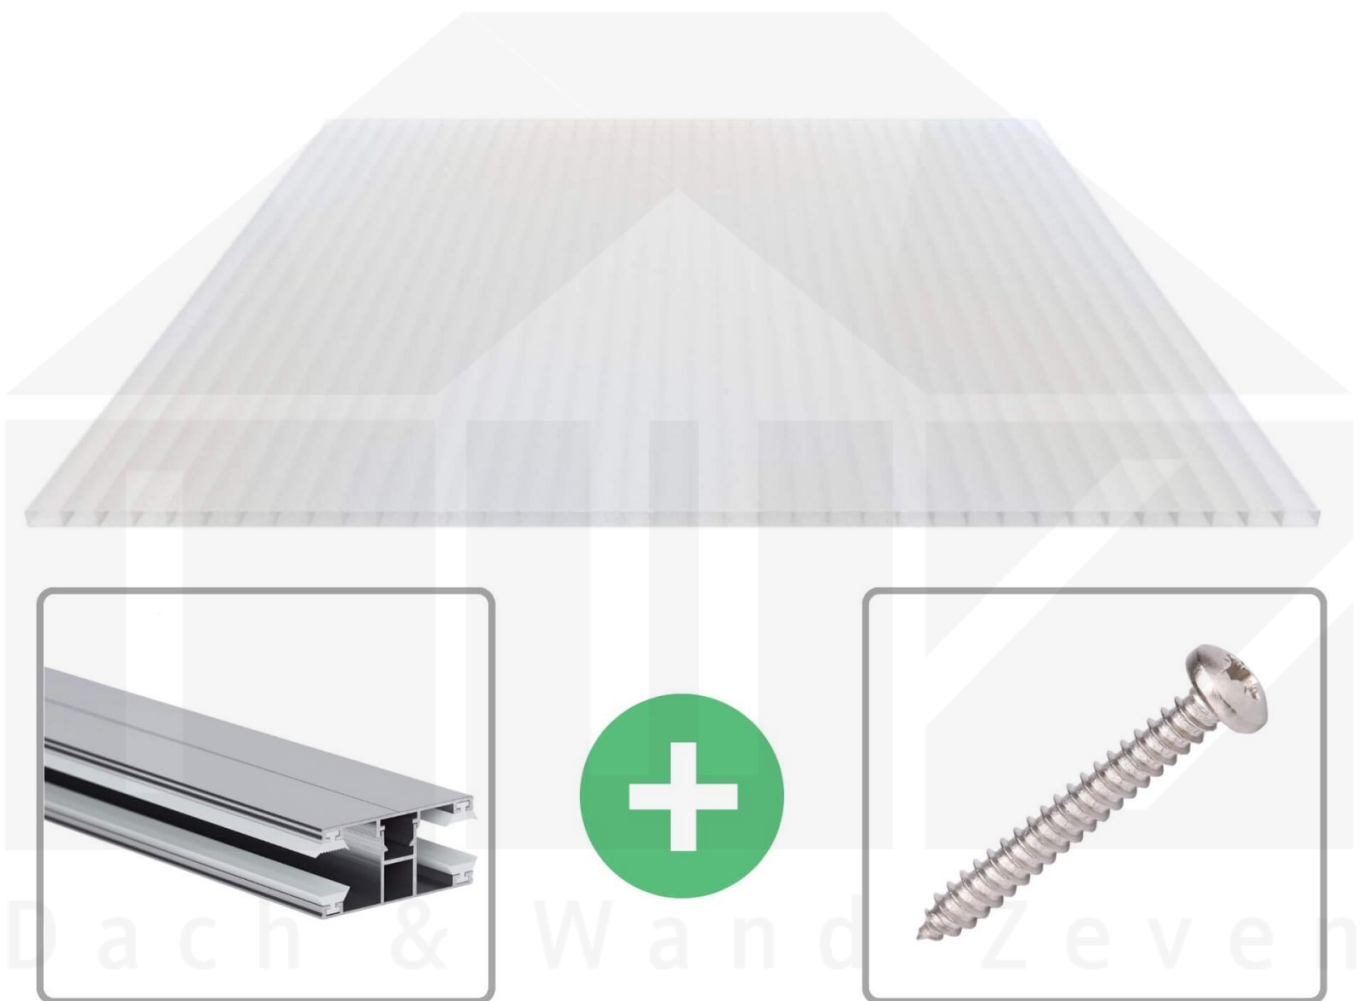

**Acrylglas Stegdoppelplatte | 16 mm | Profil DUO | Sparpaket | Plattenbreite
980 mm | Opal Weiß | Breite 3,09 m | Länge 5,00 m**

Art. Nr.: 70075DUACO3050

Beschreibung

Acrylglas Stegplatten 16 mm

Diese Stegdoppelplatte / Doppelstegplatte mit einer Stärke von 16 mm ist auch unter der Bezeichnung VLF-SDP16-AC bekannt. Diese Acrylglas Stegplatte ist in der Farbe Opal Weiß mit einem Lichtdurchlass von ca. 76% in Längen von 2 bis 7 m erhältlich. Die Platten werden auftragsbezogen auf Maß Zentimetergenau in der Länge zugeschnitten. Die Abrechnung erfolgt in vollen Längen, bei Zuschnitt werden die Reststücke mitgeliefert. Die Plattenbreite beträgt 980 mm.

Einsatzbereich

Acrylglas Stegplatten / Hohlkammerplatten sind komplett UV-beständig, vergilben und verspröden nicht. Die hohe Transparenz garantiert höchste Lichtdurchlässigkeit. Acrylglas ist sehr bruchfest, witterungsbeständig, hagelfest (Nicht bei extreme Wetterbedingungen - Siehe Garantie) und normal entflammbar. AC Doppelstegplatten werden als Dacheindeckung für Hallen, Gewächshäuser, Schuppen, Terrassenüberdachungen und Carports sowie auch vertikal für Wände verbaut.

Deckbreite

Erste Platte mit Profil = 1070 mm, jede folgende Platte mit Profil + 1010 mm

Zwischenmaße durch bauseitiges Sägen zu erreichen.

DUO Profil

Das Verlegeprofil DUO ist ein 60 mm breites Profilsystem aus Aluminium, das durch das Schraub-System einen sehr festen halt bietet.. Dieses Verbindungssystem ist in der Farbe Blank Aluminium in Längen von 2,00 - 7,00 m für 10 mm und 16 mm starke Stegplatten und Massivplatten erhältlich. Die Mittelprofile bestehen aus 2 Teilen (Unter- und Oberprofil), die Randprofile aus 3 Teilen (Unter- und Oberprofil sowie Randteil).

Besonderheit

Das Schraub-System verspricht eine sehr stabile Montage, da sowohl das Unterprofil als auch das Oberprofil festgeschraubt werden. Dieses langlebige Profilsystem hat vormontierte Dichtungen, der das Wasser abwehrt und