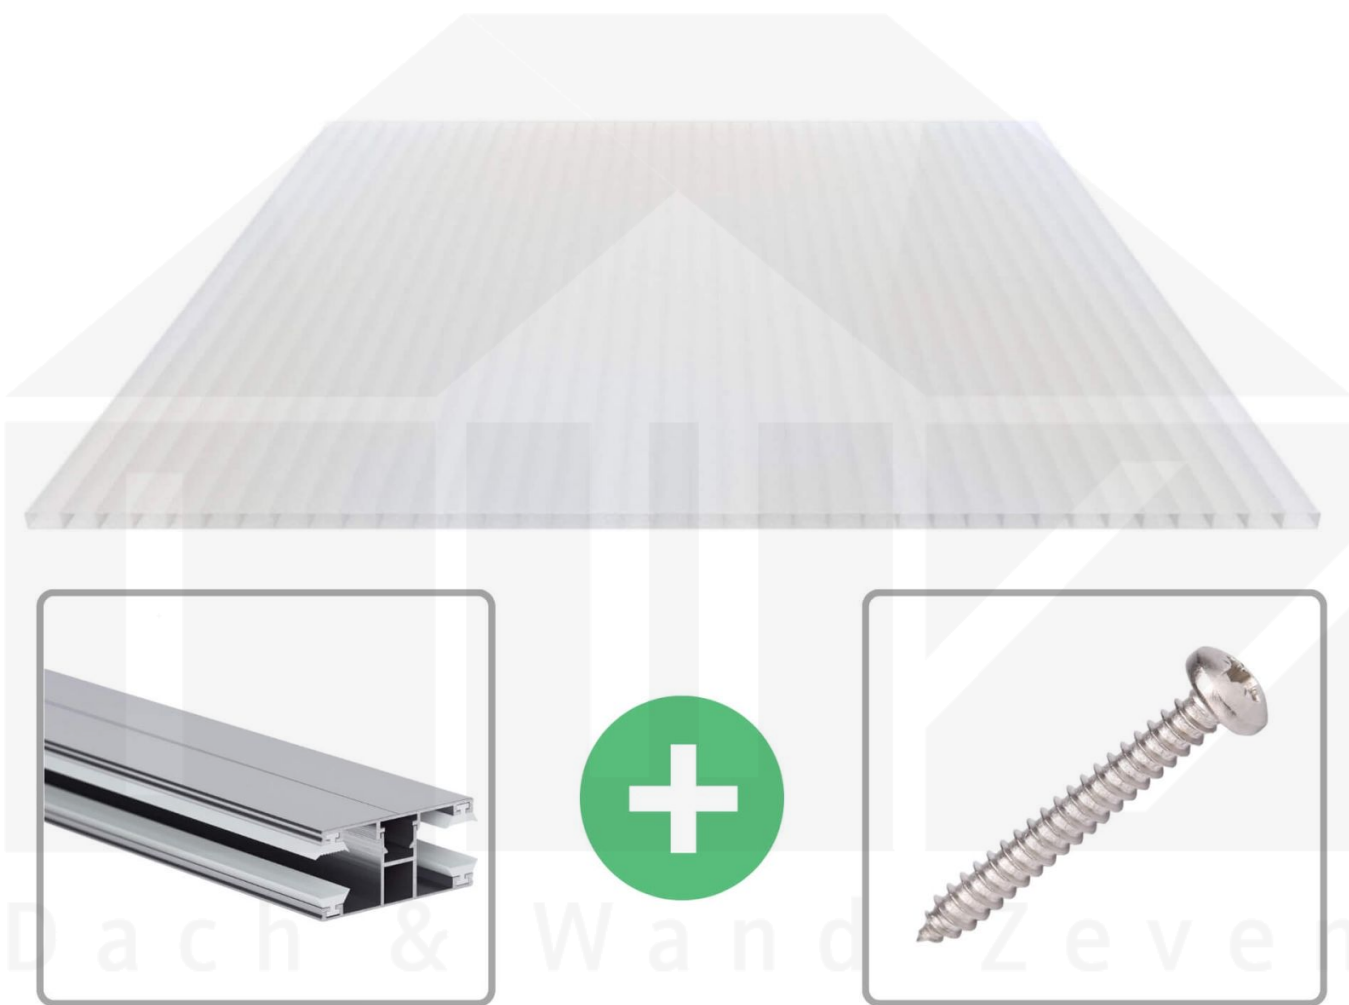

**Acrylglas Stegdoppelplatte | 16 mm | Profil DUO | Sparpaket | Plattenbreite
980 mm | Opal Weiß | Breite 4,10 m | Länge 2,00 m**

Art. Nr.: 70075DUACO4020

Beschreibung

Acrylglas Stegplatten 16 mm

Diese Stegdoppelplatte / Doppelstegplatte mit einer Stärke von 16 mm ist auch unter der Bezeichnung VLF-SDP16-AC bekannt. Diese Acrylglas Stegplatte ist in der Farbe Opal Weiß mit einem Lichtdurchlass von ca. 76% in Längen von 2 bis 7 m erhältlich. Die Platten werden auftragsbezogen auf Maß Zentimetergenau in der Länge zugeschnitten. Die Abrechnung erfolgt in vollen Längen, bei Zuschnitt werden die Reststücke mitgeliefert. Die Plattenbreite beträgt 980 mm.

Einsatzbereich

Acrylglas Stegplatten / Hohlkammerplatten sind komplett UV-beständig, vergilben und verspröden nicht. Die hohe Transparenz garantiert höchste Lichtdurchlässigkeit. Acrylglas ist sehr bruchfest, witterungsbeständig, hagelfest (Nicht bei extreme Wetterbedingungen - Siehe Garantie) und normal entflammbar. AC Doppelstegplatten werden als Dacheindeckung für Hallen, Gewächshäuser, Schuppen, Terrassenüberdachungen und Carports sowie auch vertikal für Wände verbaut.

Deckbreite

Erste Platte mit Profil = 1070 mm, jede folgende Platte mit Profil + 1010 mm

Zwischenmaße durch bauseitiges Sägen zu erreichen.

DUO Profil

Das Verlegeprofil DUO ist ein 60 mm breites Profilsystem aus Aluminium, das durch das Schraub-System einen sehr festen halt bietet.. Dieses Verbindungssystem ist in der Farbe Blank Aluminium in Längen von 2,00 - 7,00 m für 10 mm und 16 mm starke Stegplatten und Massivplatten erhältlich. Die Mittelprofile bestehen aus 2 Teilen (Unter- und Oberprofil), die Randprofile aus 3 Teilen (Unter- und Oberprofil sowie Randteil).

Besonderheit

Das Schraub-System verspricht eine sehr stabile Montage, da sowohl das Unterprofil als auch das Oberprofil festgeschraubt werden. Dieses langlebige Profilsystem hat vormontierte Dichtungen, der das Wasser abwehrt und