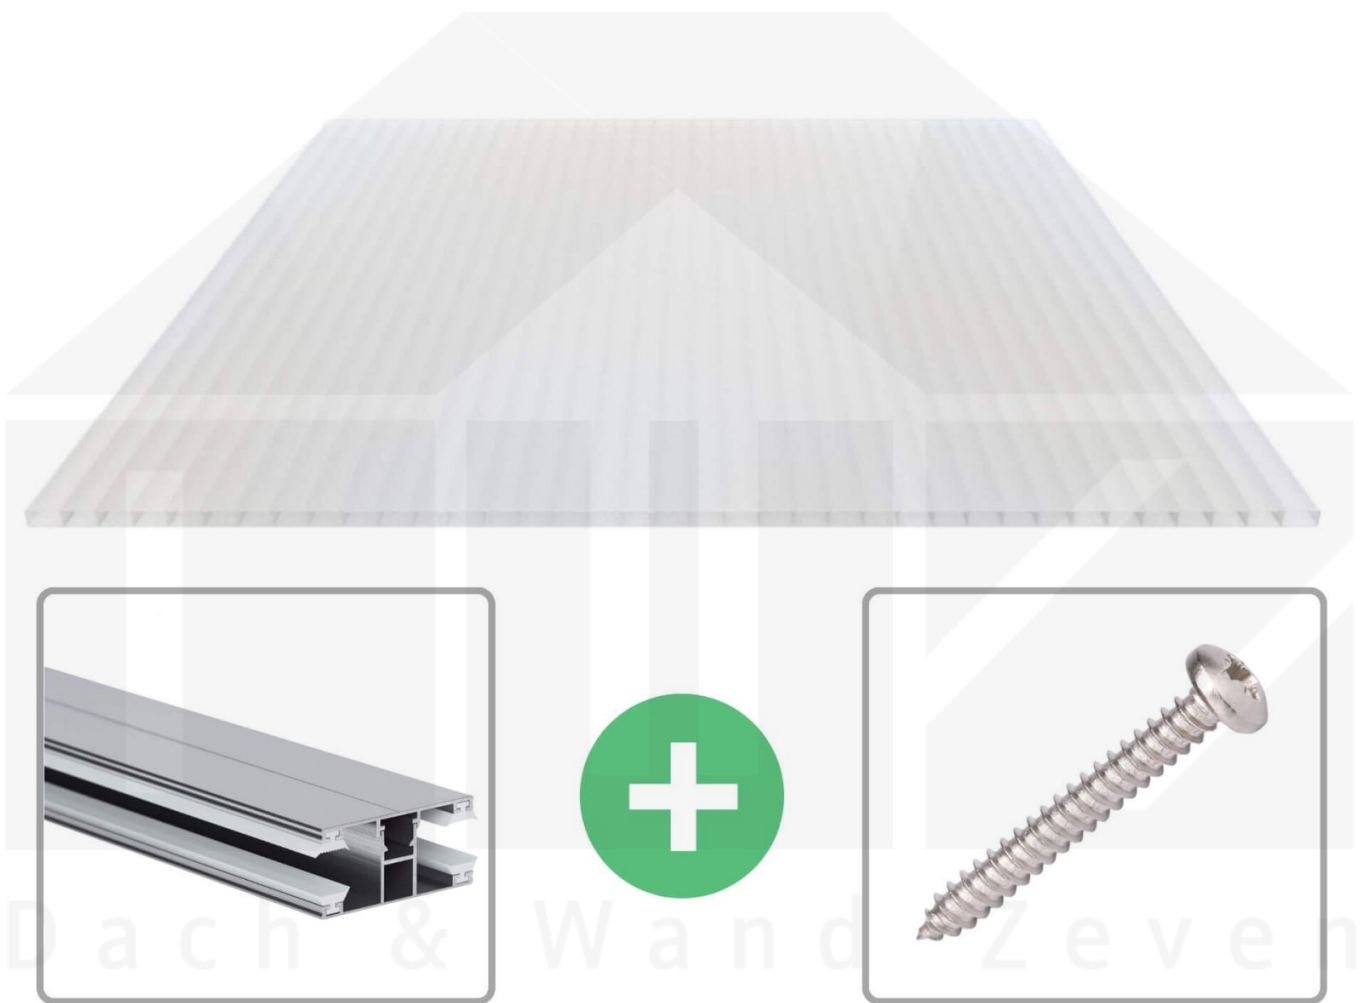

**Acrylglas Stegdoppelplatte | 16 mm | Profil DUO | Sparpaket | Plattenbreite
980 mm | Opal Weiß | Breite 4,10 m | Länge 3,00 m**

Art. Nr.: 70075DUACO4030

Beschreibung

Acrylglas Stegplatten 16 mm

Diese Stegdoppelplatte / Doppelstegplatte mit einer Stärke von 16 mm ist auch unter der Bezeichnung VLF-SDP16-AC bekannt. Diese Acrylglas Stegplatte ist in der Farbe Opal Weiß mit einem Lichtdurchlass von ca. 76% in Längen von 2 bis 7 m erhältlich. Die Platten werden auftragsbezogen auf Maß Zentimetergenau in der Länge zugeschnitten. Die Abrechnung erfolgt in vollen Längen, bei Zuschnitt werden die Reststücke mitgeliefert. Die Plattenbreite beträgt 980 mm.

Einsatzbereich

Acrylglas Stegplatten / Hohlkammerplatten sind komplett UV-beständig, vergilben und verspröden nicht. Die hohe Transparenz garantiert höchste Lichtdurchlässigkeit. Acrylglas ist sehr bruchfest, witterungsbeständig, hagelfest (Nicht bei extreme Wetterbedingungen - Siehe Garantie) und normal entflammbar. AC Doppelstegplatten werden als Dacheindeckung für Hallen, Gewächshäuser, Schuppen, Terrassenüberdachungen und Carports sowie auch vertikal für Wände verbaut.

Deckbreite

Erste Platte mit Profil = 1070 mm, jede folgende Platte mit Profil + 1010 mm

Zwischenmaße durch bauseitiges Sägen zu erreichen.

DUO Profil

Das Verlegeprofil DUO ist ein 60 mm breites Profilsystem aus Aluminium, das durch das Schraub-System einen sehr festen halt bietet.. Dieses Verbindungssystem ist in der Farbe Blank Aluminium in Längen von 2,00 - 7,00 m für 10 mm und 16 mm starke Stegplatten und Massivplatten erhältlich. Die Mittelprofile bestehen aus 2 Teilen (Unter- und Oberprofil), die Randprofile aus 3 Teilen (Unter- und Oberprofil sowie Randteil).

Besonderheit

Das Schraub-System verspricht eine sehr stabile Montage, da sowohl das Unterprofil als auch das Oberprofil festgeschraubt werden. Dieses langlebige Profilsystem hat vormontierte Dichtungen, der das Wasser abwehrt und