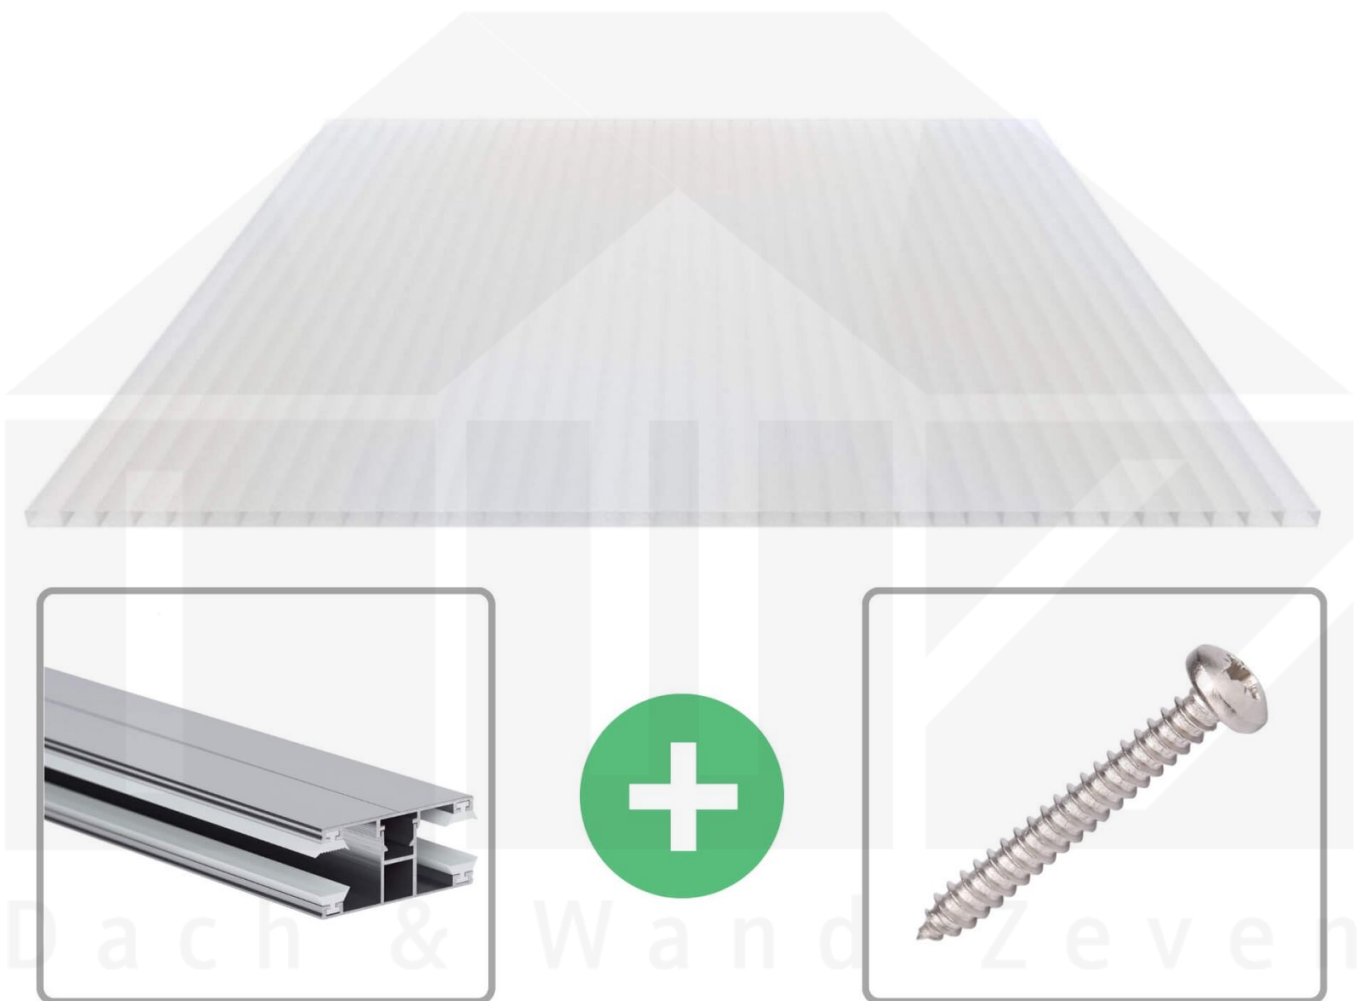

**Acrylglas Stegdoppelplatte | 16 mm | Profil DUO | Sparpaket | Plattenbreite
980 mm | Opal Weiß | Breite 4,10 m | Länge 5,00 m**

Art. Nr.: 70075DUACO4050

Beschreibung

Acrylglas Stegplatten 16 mm

Diese Stegdoppelplatte / Doppelstegplatte mit einer Stärke von 16 mm ist auch unter der Bezeichnung VLF-SDP16-AC bekannt. Diese Acrylglas Stegplatte ist in der Farbe Opal Weiß mit einem Lichtdurchlass von ca. 76% in Längen von 2 bis 7 m erhältlich. Die Platten werden auftragsbezogen auf Maß Zentimetergenau in der Länge zugeschnitten. Die Abrechnung erfolgt in vollen Längen, bei Zuschnitt werden die Reststücke mitgeliefert. Die Plattenbreite beträgt 980 mm.

Einsatzbereich

Acrylglas Stegplatten / Hohlkammerplatten sind komplett UV-beständig, vergilben und verspröden nicht. Die hohe Transparenz garantiert höchste Lichtdurchlässigkeit. Acrylglas ist sehr bruchfest, witterungsbeständig, hagelfest (Nicht bei extreme Wetterbedingungen - Siehe Garantie) und normal entflammbar. AC Doppelstegplatten werden als Dacheindeckung für Hallen, Gewächshäuser, Schuppen, Terrassenüberdachungen und Carports sowie auch vertikal für Wände verbaut.

Deckbreite

Erste Platte mit Profil = 1070 mm, jede folgende Platte mit Profil + 1010 mm

Zwischenmaße durch bauseitiges Sägen zu erreichen.

DUO Profil

Das Verlegeprofil DUO ist ein 60 mm breites Profilsystem aus Aluminium, das durch das Schraub-System einen sehr festen halt bietet.. Dieses Verbindungssystem ist in der Farbe Blank Aluminium in Längen von 2,00 - 7,00 m für 10 mm und 16 mm starke Stegplatten und Massivplatten erhältlich. Die Mittelprofile bestehen aus 2 Teilen (Unter- und Oberprofil), die Randprofile aus 3 Teilen (Unter- und Oberprofil sowie Randteil).

Besonderheit

Das Schraub-System verspricht eine sehr stabile Montage, da sowohl das Unterprofil als auch das Oberprofil festgeschraubt werden. Dieses langlebige Profilsystem hat vormontierte Dichtungen, der das Wasser abwehrt und