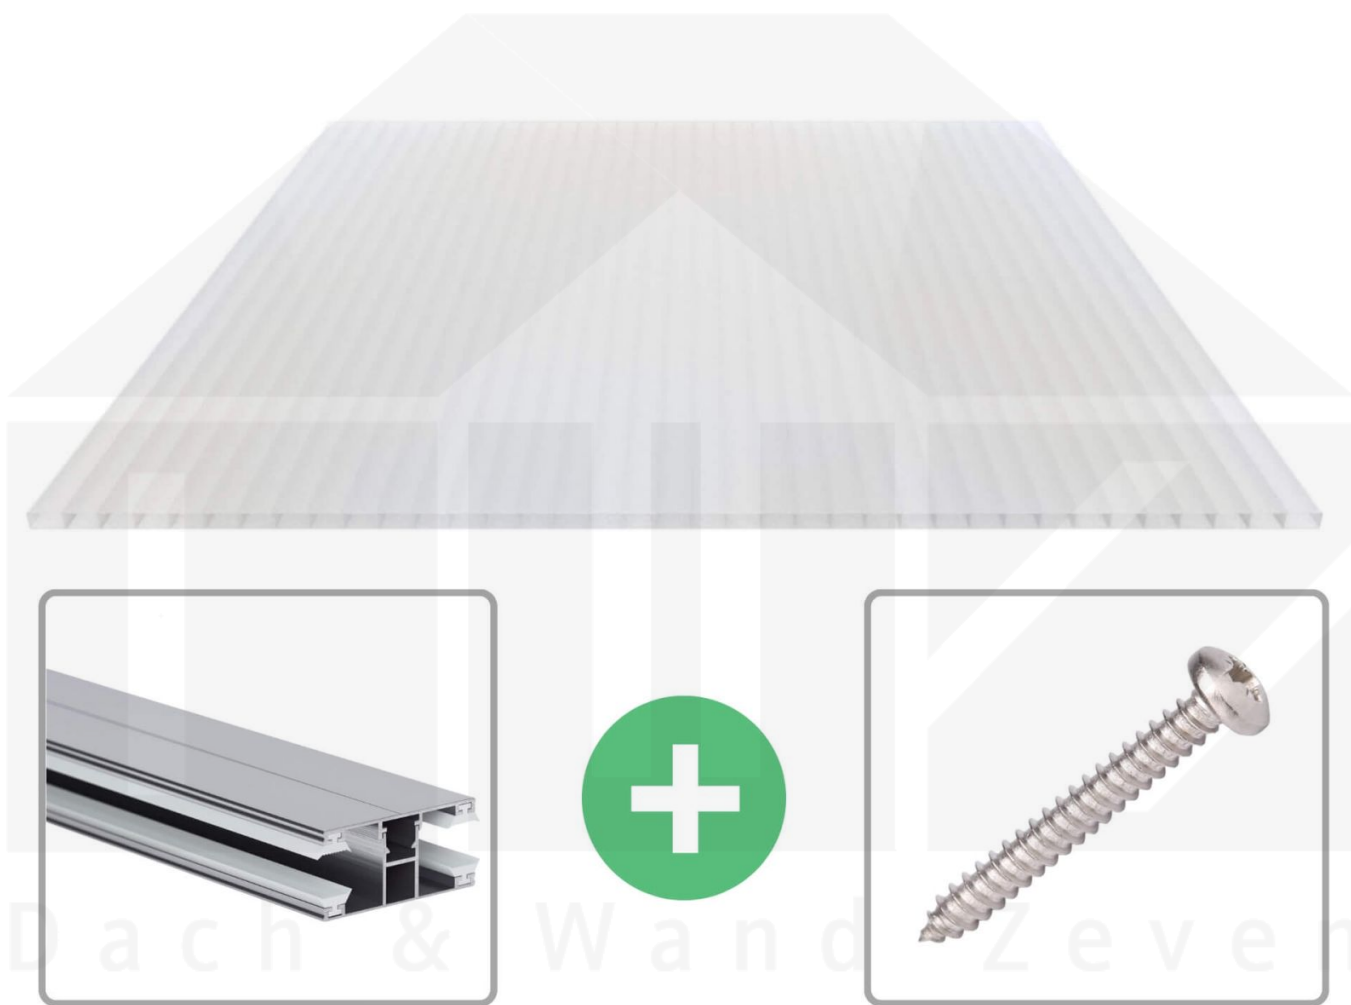

**Acrylglas Stegdoppelplatte | 16 mm | Profil DUO | Sparpaket | Plattenbreite
980 mm | Opal Weiß | Breite 5,11 m | Länge 2,00 m**

Art. Nr.: 70075DUACO5020

Beschreibung

Acrylglas Stegplatten 16 mm

Diese Stegdoppelplatte / Doppelstegplatte mit einer Stärke von 16 mm ist auch unter der Bezeichnung VLF-SDP16-AC bekannt. Diese Acrylglas Stegplatte ist in der Farbe Opal Weiß mit einem Lichtdurchlass von ca. 76% in Längen von 2 bis 7 m erhältlich. Die Platten werden auftragsbezogen auf Maß Zentimetergenau in der Länge zugeschnitten. Die Abrechnung erfolgt in vollen Längen, bei Zuschnitt werden die Reststücke mitgeliefert. Die Plattenbreite beträgt 980 mm.

Einsatzbereich

Acrylglas Stegplatten / Hohlkammerplatten sind komplett UV-beständig, vergilben und verspröden nicht. Die hohe Transparenz garantiert höchste Lichtdurchlässigkeit. Acrylglas ist sehr bruchfest, witterungsbeständig, hagelfest (Nicht bei extreme Wetterbedingungen - Siehe Garantie) und normal entflammbar. AC Doppelstegplatten werden als Dacheindeckung für Hallen, Gewächshäuser, Schuppen, Terrassenüberdachungen und Carports sowie auch vertikal für Wände verbaut.

Deckbreite

Erste Platte mit Profil = 1070 mm, jede folgende Platte mit Profil + 1010 mm

Zwischenmaße durch bauseitiges Sägen zu erreichen.

DUO Profil

Das Verlegeprofil DUO ist ein 60 mm breites Profilsystem aus Aluminium, das durch das Schraub-System einen sehr festen halt bietet.. Dieses Verbindungssystem ist in der Farbe Blank Aluminium in Längen von 2,00 - 7,00 m für 10 mm und 16 mm starke Stegplatten und Massivplatten erhältlich. Die Mittelprofile bestehen aus 2 Teilen (Unter- und Oberprofil), die Randprofile aus 3 Teilen (Unter- und Oberprofil sowie Randteil).

Besonderheit

Das Schraub-System verspricht eine sehr stabile Montage, da sowohl das Unterprofil als auch das Oberprofil festgeschraubt werden. Dieses langlebige Profilsystem hat vormontierte Dichtungen, der das Wasser abwehrt und