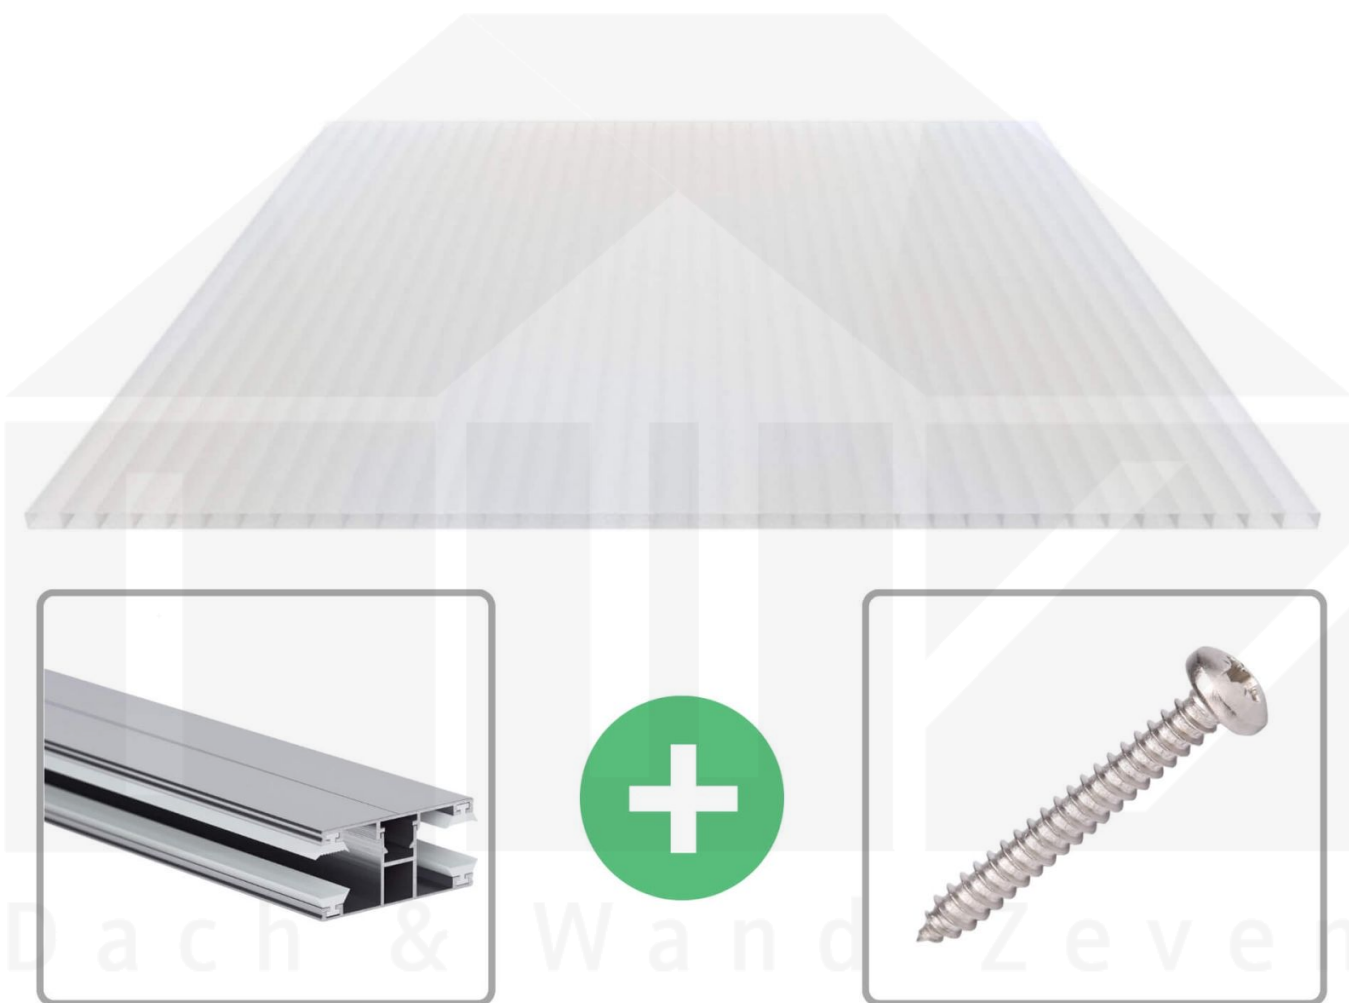

**Acrylglas Stegdoppelplatte | 16 mm | Profil DUO | Sparpaket | Plattenbreite
980 mm | Opal Weiß | Breite 6,12 m | Länge 2,00 m**

Art. Nr.: 70075DUACO6020

Beschreibung

Acrylglas Stegplatten 16 mm

Diese Stegdoppelplatte / Doppelstegplatte mit einer Stärke von 16 mm ist auch unter der Bezeichnung VLF-SDP16-AC bekannt. Diese Acrylglas Stegplatte ist in der Farbe Opal Weiß mit einem Lichtdurchlass von ca. 76% in Längen von 2 bis 7 m erhältlich. Die Platten werden auftragsbezogen auf Maß Zentimetergenau in der Länge zugeschnitten. Die Abrechnung erfolgt in vollen Längen, bei Zuschnitt werden die Reststücke mitgeliefert. Die Plattenbreite beträgt 980 mm.

Einsatzbereich

Acrylglas Stegplatten / Hohlkammerplatten sind komplett UV-beständig, vergilben und verspröden nicht. Die hohe Transparenz garantiert höchste Lichtdurchlässigkeit. Acrylglas ist sehr bruchfest, witterungsbeständig, hagelfest (Nicht bei extreme Wetterbedingungen - Siehe Garantie) und normal entflammbar. AC Doppelstegplatten werden als Dacheindeckung für Hallen, Gewächshäuser, Schuppen, Terrassenüberdachungen und Carports sowie auch vertikal für Wände verbaut.

Deckbreite

Erste Platte mit Profil = 1070 mm, jede folgende Platte mit Profil + 1010 mm

Zwischenmaße durch bauseitiges Sägen zu erreichen.

DUO Profil

Das Verlegeprofil DUO ist ein 60 mm breites Profilsystem aus Aluminium, das durch das Schraub-System einen sehr festen halt bietet.. Dieses Verbindungssystem ist in der Farbe Blank Aluminium in Längen von 2,00 - 7,00 m für 10 mm und 16 mm starke Stegplatten und Massivplatten erhältlich. Die Mittelprofile bestehen aus 2 Teilen (Unter- und Oberprofil), die Randprofile aus 3 Teilen (Unter- und Oberprofil sowie Randteil).

Besonderheit

Das Schraub-System verspricht eine sehr stabile Montage, da sowohl das Unterprofil als auch das Oberprofil festgeschraubt werden. Dieses langlebige Profilsystem hat vormontierte Dichtungen, der das Wasser abwehrt und