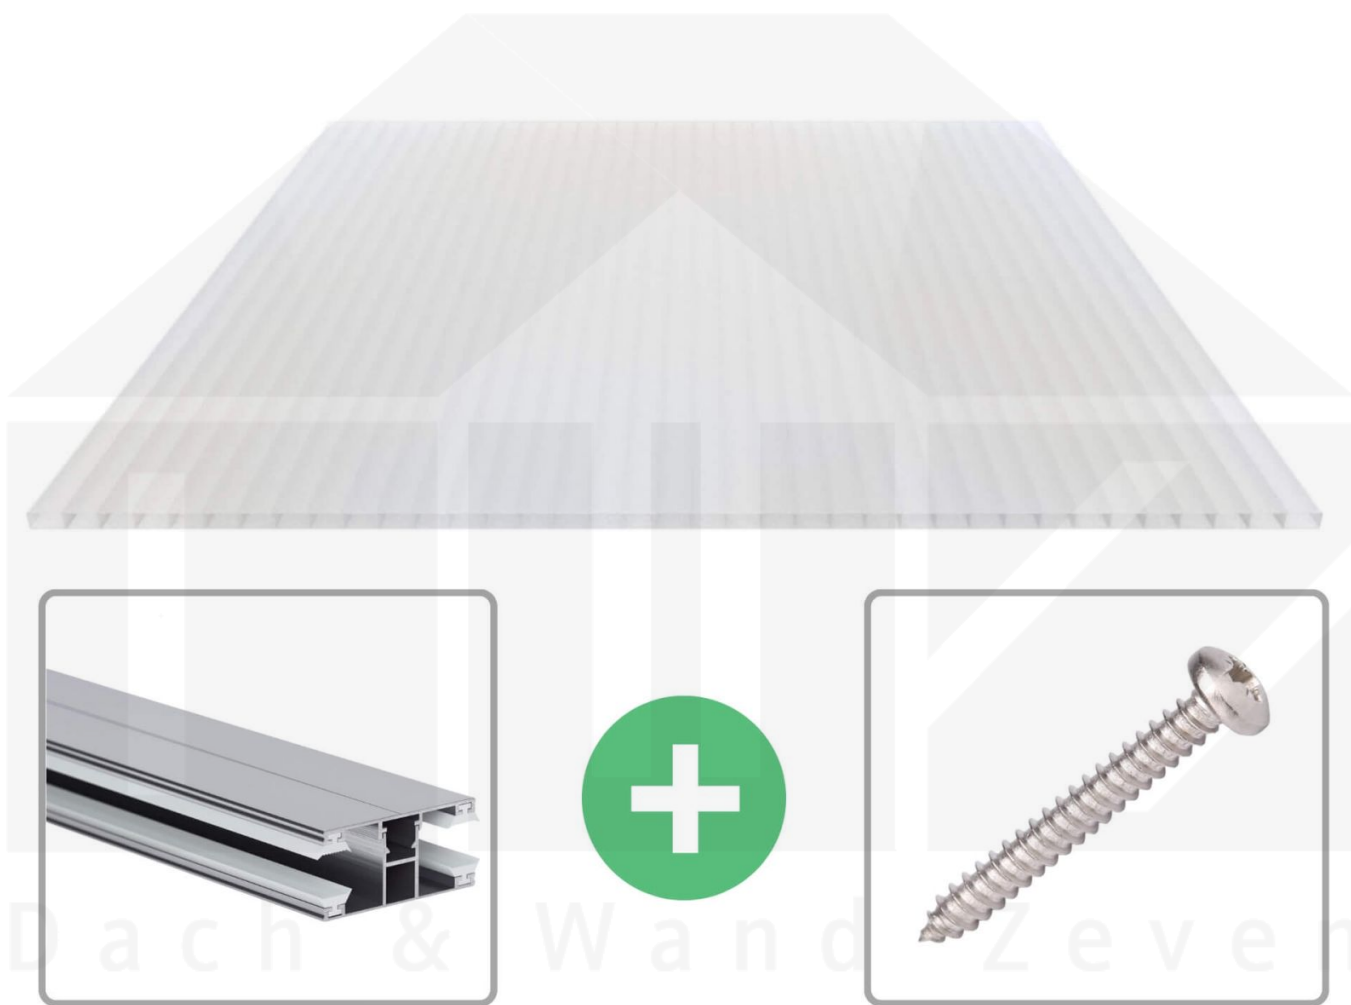

**Acrylglas Stegdoppelplatte | 16 mm | Profil DUO | Sparpaket | Plattenbreite
980 mm | Opal Weiß | Breite 6,12 m | Länge 3,00 m**

Art. Nr.: 70075DUACO6030

Beschreibung

Acrylglas Stegplatten 16 mm

Diese Stegdoppelplatte / Doppelstegplatte mit einer Stärke von 16 mm ist auch unter der Bezeichnung VLF-SDP16-AC bekannt. Diese Acrylglas Stegplatte ist in der Farbe Opal Weiß mit einem Lichtdurchlass von ca. 76% in Längen von 2 bis 7 m erhältlich. Die Platten werden auftragsbezogen auf Maß Zentimetergenau in der Länge zugeschnitten. Die Abrechnung erfolgt in vollen Längen, bei Zuschnitt werden die Reststücke mitgeliefert. Die Plattenbreite beträgt 980 mm.

Einsatzbereich

Acrylglas Stegplatten / Hohlkammerplatten sind komplett UV-beständig, vergilben und verspröden nicht. Die hohe Transparenz garantiert höchste Lichtdurchlässigkeit. Acrylglas ist sehr bruchfest, witterungsbeständig, hagelfest (Nicht bei extreme Wetterbedingungen - Siehe Garantie) und normal entflammbar. AC Doppelstegplatten werden als Dacheindeckung für Hallen, Gewächshäuser, Schuppen, Terrassenüberdachungen und Carports sowie auch vertikal für Wände verbaut.

Deckbreite

Erste Platte mit Profil = 1070 mm, jede folgende Platte mit Profil + 1010 mm

Zwischenmaße durch bauseitiges Sägen zu erreichen.

DUO Profil

Das Verlegeprofil DUO ist ein 60 mm breites Profilsystem aus Aluminium, das durch das Schraub-System einen sehr festen halt bietet.. Dieses Verbindungssystem ist in der Farbe Blank Aluminium in Längen von 2,00 - 7,00 m für 10 mm und 16 mm starke Stegplatten und Massivplatten erhältlich. Die Mittelprofile bestehen aus 2 Teilen (Unter- und Oberprofil), die Randprofile aus 3 Teilen (Unter- und Oberprofil sowie Randteil).

Besonderheit

Das Schraub-System verspricht eine sehr stabile Montage, da sowohl das Unterprofil als auch das Oberprofil festgeschraubt werden. Dieses langlebige Profilsystem hat vormontierte Dichtungen, der das Wasser abwehrt und