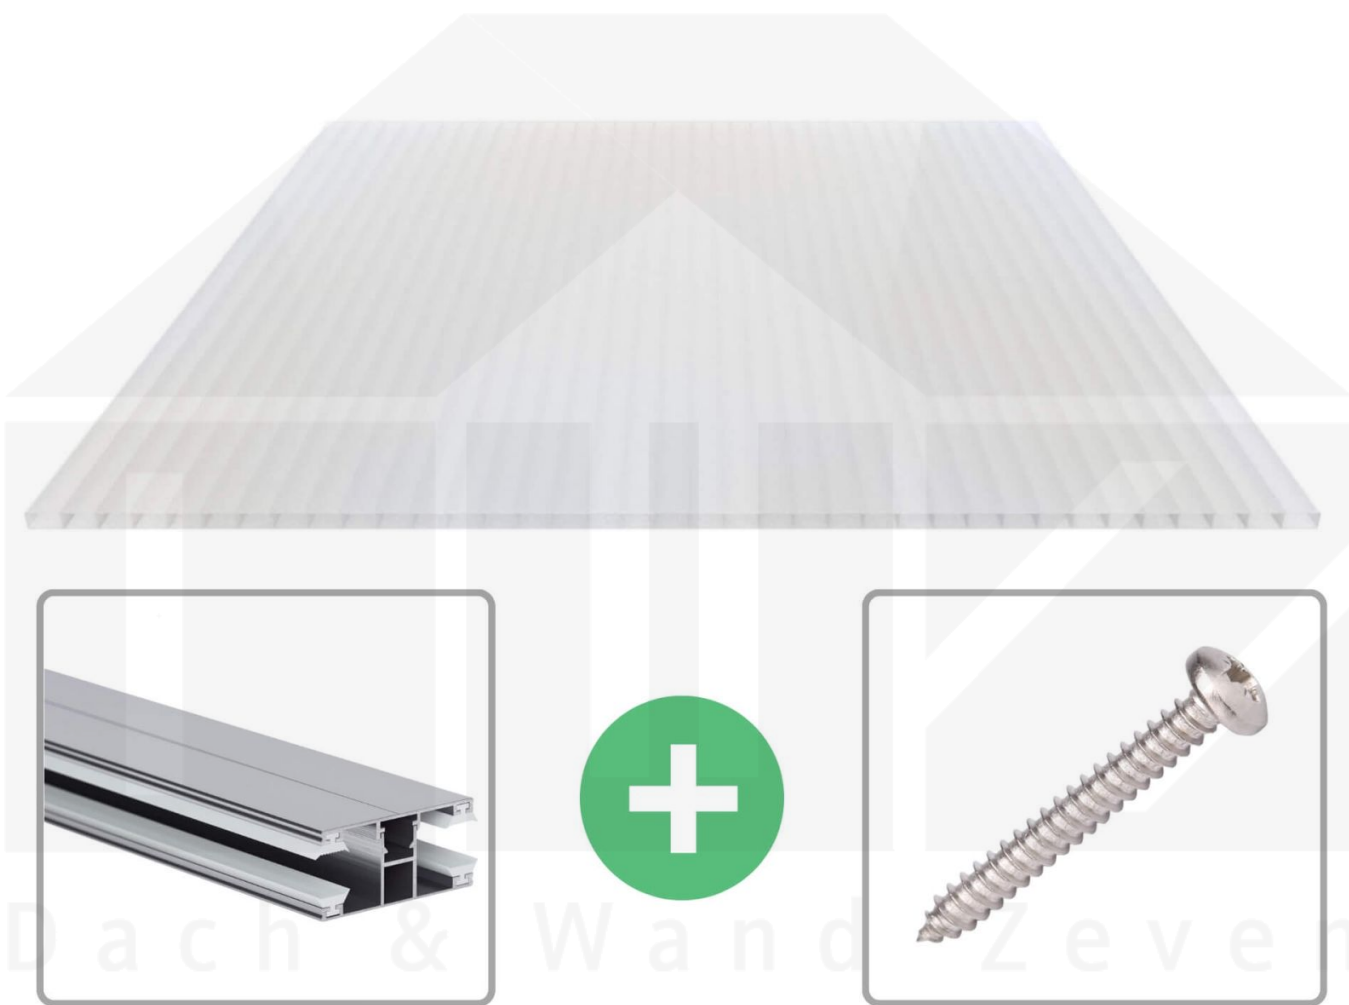

**Acrylglas Stegdoppelplatte | 16 mm | Profil DUO | Sparpaket | Plattenbreite
980 mm | Opal Weiß | Breite 6,12 m | Länge 5,00 m**

Art. Nr.: 70075DUACO6050

Beschreibung

Acrylglas Stegplatten 16 mm

Diese Stegdoppelplatte / Doppelstegplatte mit einer Stärke von 16 mm ist auch unter der Bezeichnung VLF-SDP16-AC bekannt. Diese Acrylglas Stegplatte ist in der Farbe Opal Weiß mit einem Lichtdurchlass von ca. 76% in Längen von 2 bis 7 m erhältlich. Die Platten werden auftragsbezogen auf Maß Zentimetergenau in der Länge zugeschnitten. Die Abrechnung erfolgt in vollen Längen, bei Zuschnitt werden die Reststücke mitgeliefert. Die Plattenbreite beträgt 980 mm.

Einsatzbereich

Acrylglas Stegplatten / Hohlkammerplatten sind komplett UV-beständig, vergilben und verspröden nicht. Die hohe Transparenz garantiert höchste Lichtdurchlässigkeit. Acrylglas ist sehr bruchfest, witterungsbeständig, hagelfest (Nicht bei extreme Wetterbedingungen - Siehe Garantie) und normal entflammbar. AC Doppelstegplatten werden als Dacheindeckung für Hallen, Gewächshäuser, Schuppen, Terrassenüberdachungen und Carports sowie auch vertikal für Wände verbaut.

Deckbreite

Erste Platte mit Profil = 1070 mm, jede folgende Platte mit Profil + 1010 mm

Zwischenmaße durch bauseitiges Sägen zu erreichen.

DUO Profil

Das Verlegeprofil DUO ist ein 60 mm breites Profilsystem aus Aluminium, das durch das Schraub-System einen sehr festen halt bietet.. Dieses Verbindungssystem ist in der Farbe Blank Aluminium in Längen von 2,00 - 7,00 m für 10 mm und 16 mm starke Stegplatten und Massivplatten erhältlich. Die Mittelprofile bestehen aus 2 Teilen (Unter- und Oberprofil), die Randprofile aus 3 Teilen (Unter- und Oberprofil sowie Randteil).

Besonderheit

Das Schraub-System verspricht eine sehr stabile Montage, da sowohl das Unterprofil als auch das Oberprofil festgeschraubt werden. Dieses langlebige Profilsystem hat vormontierte Dichtungen, der das Wasser abwehrt und