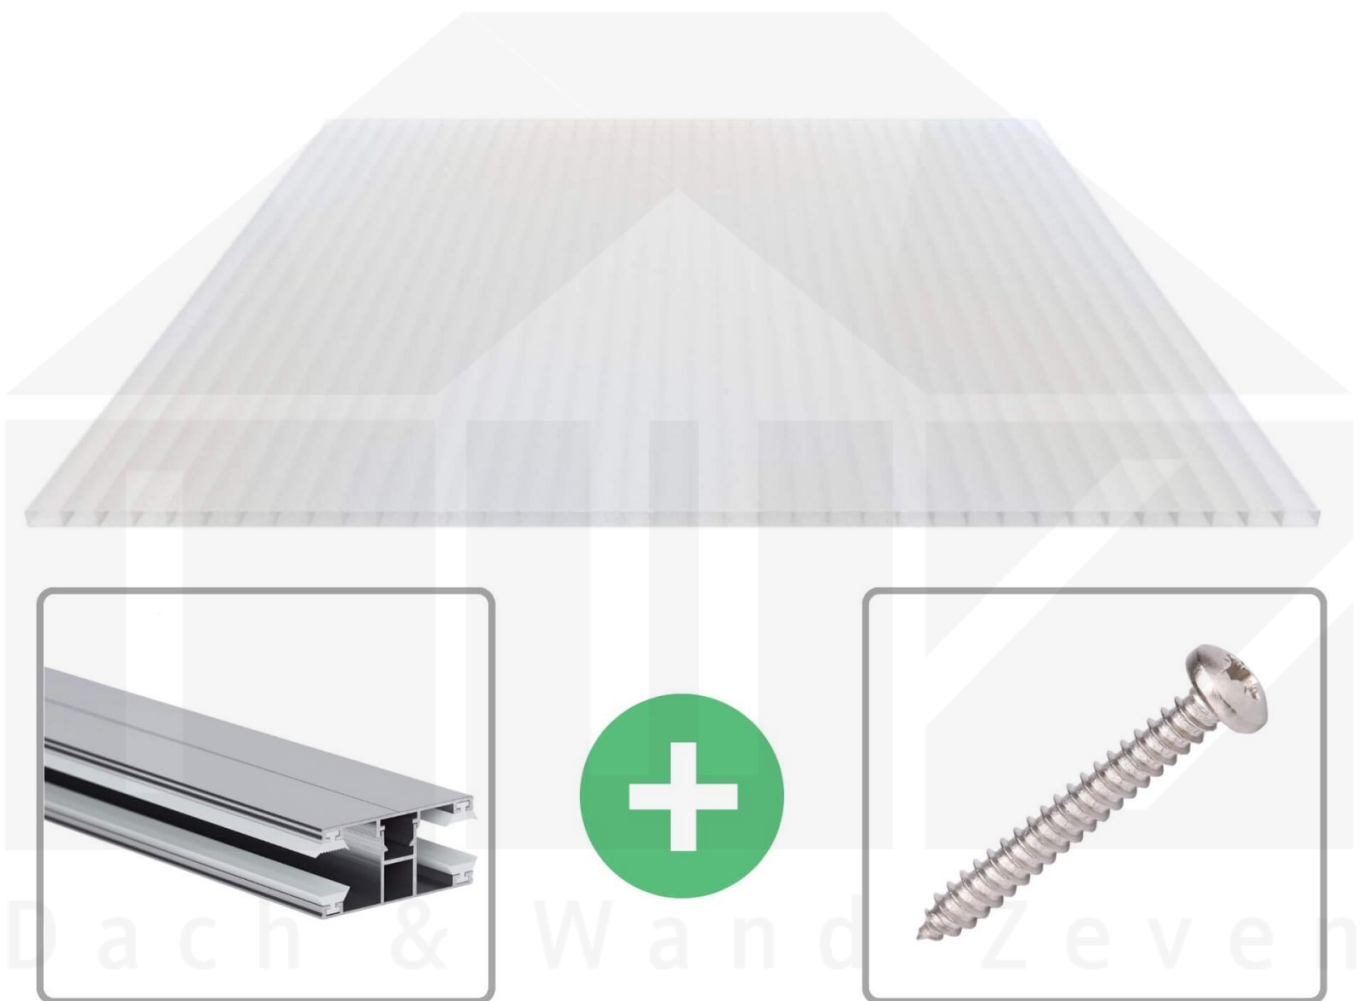

**Acrylglas Stegdoppelplatte | 16 mm | Profil DUO | Sparpaket | Plattenbreite
980 mm | Opal Weiß | Breite 8,14 m | Länge 3,50 m**

Art. Nr.: 70075DUACO8035

Beschreibung

Acrylglas Stegplatten 16 mm

Diese Stegdoppelplatte / Doppelstegplatte mit einer Stärke von 16 mm ist auch unter der Bezeichnung VLF-SDP16-AC bekannt. Diese Acrylglas Stegplatte ist in der Farbe Opal Weiß mit einem Lichtdurchlass von ca. 76% in Längen von 2 bis 7 m erhältlich. Die Platten werden auftragsbezogen auf Maß Zentimetergenau in der Länge zugeschnitten. Die Abrechnung erfolgt in vollen Längen, bei Zuschnitt werden die Reststücke mitgeliefert. Die Plattenbreite beträgt 980 mm.

Einsatzbereich

Acrylglas Stegplatten / Hohlkammerplatten sind komplett UV-beständig, vergilben und verspröden nicht. Die hohe Transparenz garantiert höchste Lichtdurchlässigkeit. Acrylglas ist sehr bruchfest, witterungsbeständig, hagelfest (Nicht bei extreme Wetterbedingungen - Siehe Garantie) und normal entflammbar. AC Doppelstegplatten werden als Dacheindeckung für Hallen, Gewächshäuser, Schuppen, Terrassenüberdachungen und Carports sowie auch vertikal für Wände verbaut.

Deckbreite

Erste Platte mit Profil = 1070 mm, jede folgende Platte mit Profil + 1010 mm

Zwischenmaße durch bauseitiges Sägen zu erreichen.

DUO Profil

Das Verlegeprofil DUO ist ein 60 mm breites Profilsystem aus Aluminium, das durch das Schraub-System einen sehr festen halt bietet.. Dieses Verbindungssystem ist in der Farbe Blank Aluminium in Längen von 2,00 - 7,00 m für 10 mm und 16 mm starke Stegplatten und Massivplatten erhältlich. Die Mittelprofile bestehen aus 2 Teilen (Unter- und Oberprofil), die Randprofile aus 3 Teilen (Unter- und Oberprofil sowie Randteil).

Besonderheit

Das Schraub-System verspricht eine sehr stabile Montage, da sowohl das Unterprofil als auch das Oberprofil festgeschraubt werden. Dieses langlebige Profilsystem hat vormontierte Dichtungen, der das Wasser abwehrt und