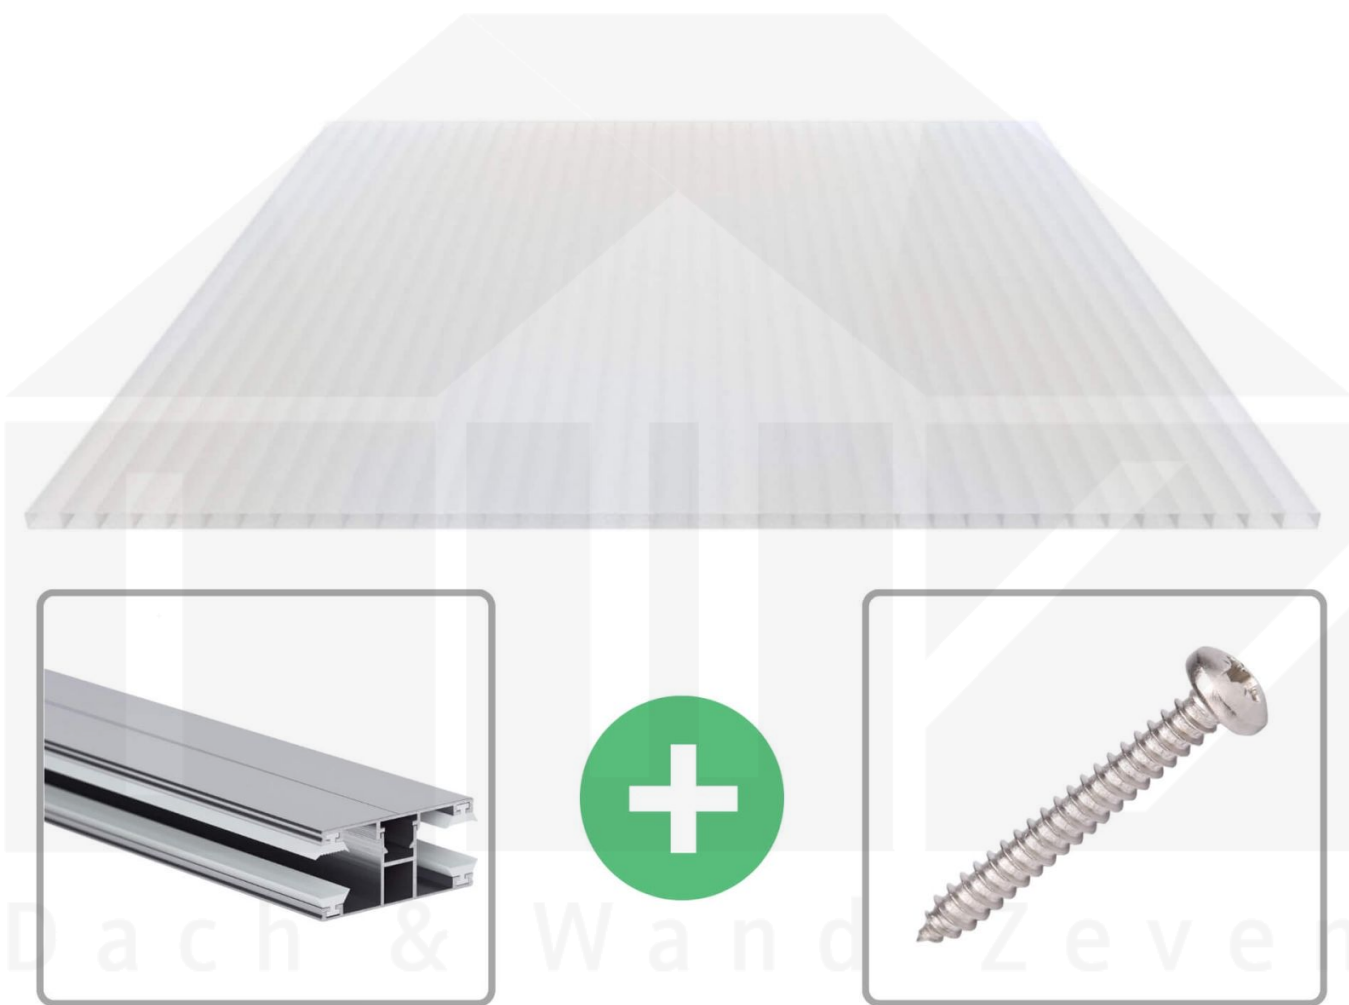

**Acrylglas Stegdoppelplatte | 16 mm | Profil DUO | Sparpaket | Plattenbreite
980 mm | Opal Weiß | Breite 9,15 m | Länge 4,00 m**

Art. Nr.: 70075DUACO9040

Beschreibung

Acrylglas Stegplatten 16 mm

Diese Stegdoppelplatte / Doppelstegplatte mit einer Stärke von 16 mm ist auch unter der Bezeichnung VLF-SDP16-AC bekannt. Diese Acrylglas Stegplatte ist in der Farbe Opal Weiß mit einem Lichtdurchlass von ca. 76% in Längen von 2 bis 7 m erhältlich. Die Platten werden auftragsbezogen auf Maß Zentimetergenau in der Länge zugeschnitten. Die Abrechnung erfolgt in vollen Längen, bei Zuschnitt werden die Reststücke mitgeliefert. Die Plattenbreite beträgt 980 mm.

Einsatzbereich

Acrylglas Stegplatten / Hohlkammerplatten sind komplett UV-beständig, vergilben und verspröden nicht. Die hohe Transparenz garantiert höchste Lichtdurchlässigkeit. Acrylglas ist sehr bruchfest, witterungsbeständig, hagelfest (Nicht bei extreme Wetterbedingungen - Siehe Garantie) und normal entflammbar. AC Doppelstegplatten werden als Dacheindeckung für Hallen, Gewächshäuser, Schuppen, Terrassenüberdachungen und Carports sowie auch vertikal für Wände verbaut.

Deckbreite

Erste Platte mit Profil = 1070 mm, jede folgende Platte mit Profil + 1010 mm

Zwischenmaße durch bauseitiges Sägen zu erreichen.

DUO Profil

Das Verlegeprofil DUO ist ein 60 mm breites Profilsystem aus Aluminium, das durch das Schraub-System einen sehr festen halt bietet.. Dieses Verbindungssystem ist in der Farbe Blank Aluminium in Längen von 2,00 - 7,00 m für 10 mm und 16 mm starke Stegplatten und Massivplatten erhältlich. Die Mittelprofile bestehen aus 2 Teilen (Unter- und Oberprofil), die Randprofile aus 3 Teilen (Unter- und Oberprofil sowie Randteil).

Besonderheit

Das Schraub-System verspricht eine sehr stabile Montage, da sowohl das Unterprofil als auch das Oberprofil festgeschraubt werden. Dieses langlebige Profilsystem hat vormontierte Dichtungen, der das Wasser abwehrt und