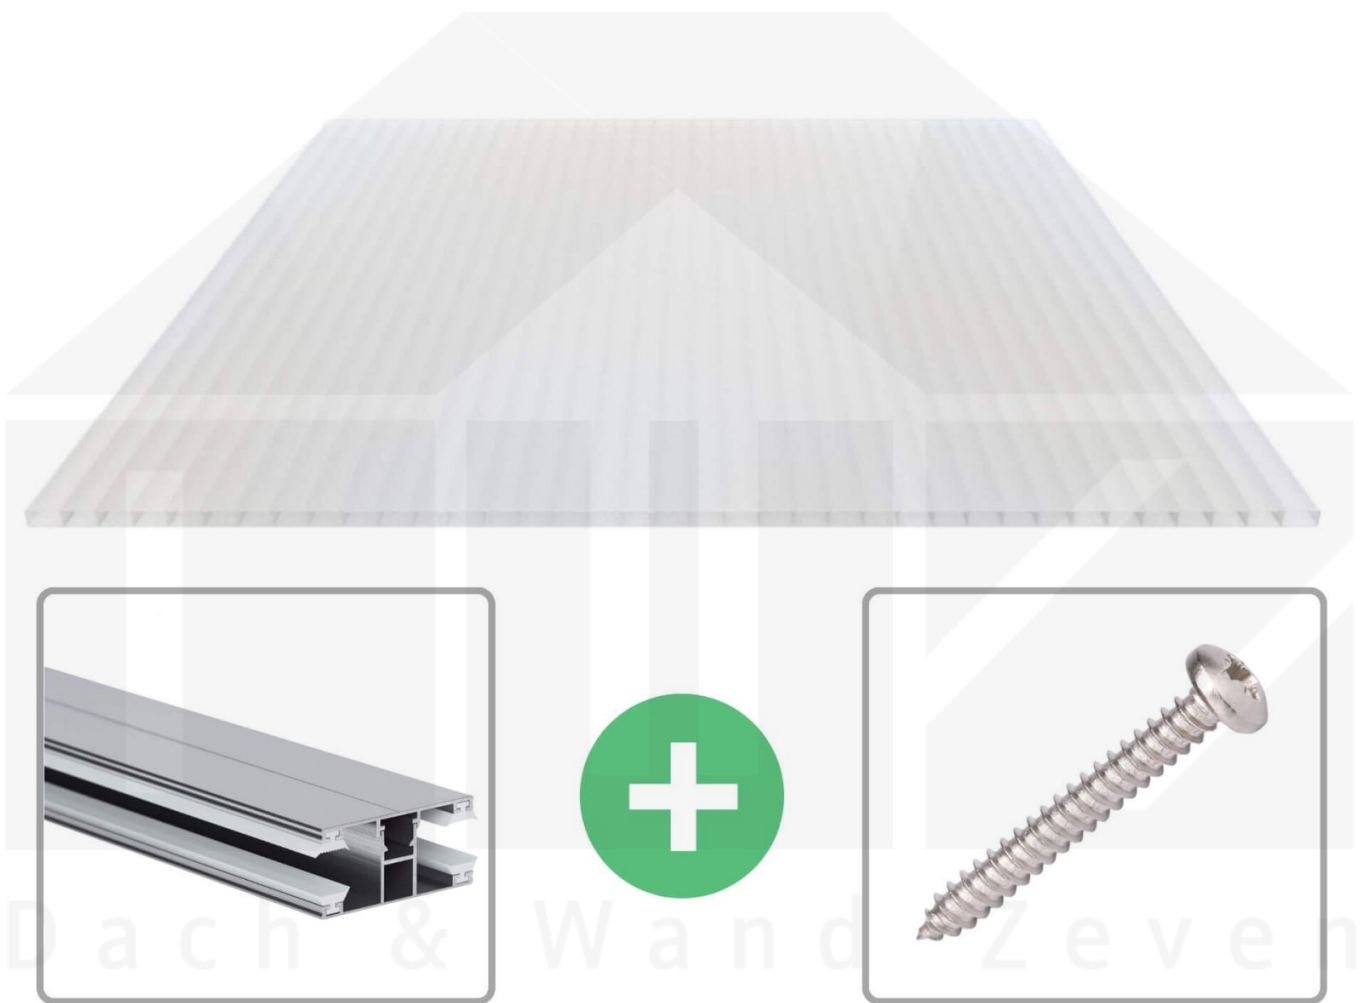

**Acrylglas Stegdoppelplatte | 16 mm | Profil DUO | Sparpaket | Plattenbreite
980 mm | Opal Weiß | Breite 9,15 m | Länge 4,50 m**

Art. Nr.: 70075DUACO9045

Beschreibung

Acrylglas Stegplatten 16 mm

Diese Stegdoppelplatte / Doppelstegplatte mit einer Stärke von 16 mm ist auch unter der Bezeichnung VLF-SDP16-AC bekannt. Diese Acrylglas Stegplatte ist in der Farbe Opal Weiß mit einem Lichtdurchlass von ca. 76% in Längen von 2 bis 7 m erhältlich. Die Platten werden auftragsbezogen auf Maß Zentimetergenau in der Länge zugeschnitten. Die Abrechnung erfolgt in vollen Längen, bei Zuschnitt werden die Reststücke mitgeliefert. Die Plattenbreite beträgt 980 mm.

Einsatzbereich

Acrylglas Stegplatten / Hohlkammerplatten sind komplett UV-beständig, vergilben und verspröden nicht. Die hohe Transparenz garantiert höchste Lichtdurchlässigkeit. Acrylglas ist sehr bruchfest, witterungsbeständig, hagelfest (Nicht bei extreme Wetterbedingungen - Siehe Garantie) und normal entflammbar. AC Doppelstegplatten werden als Dacheindeckung für Hallen, Gewächshäuser, Schuppen, Terrassenüberdachungen und Carports sowie auch vertikal für Wände verbaut.

Deckbreite

Erste Platte mit Profil = 1070 mm, jede folgende Platte mit Profil + 1010 mm

Zwischenmaße durch bauseitiges Sägen zu erreichen.

DUO Profil

Das Verlegeprofil DUO ist ein 60 mm breites Profilsystem aus Aluminium, das durch das Schraub-System einen sehr festen halt bietet.. Dieses Verbindungssystem ist in der Farbe Blank Aluminium in Längen von 2,00 - 7,00 m für 10 mm und 16 mm starke Stegplatten und Massivplatten erhältlich. Die Mittelprofile bestehen aus 2 Teilen (Unter- und Oberprofil), die Randprofile aus 3 Teilen (Unter- und Oberprofil sowie Randteil).

Besonderheit

Das Schraub-System verspricht eine sehr stabile Montage, da sowohl das Unterprofil als auch das Oberprofil festgeschraubt werden. Dieses langlebige Profilsystem hat vormontierte Dichtungen, der das Wasser abwehrt und