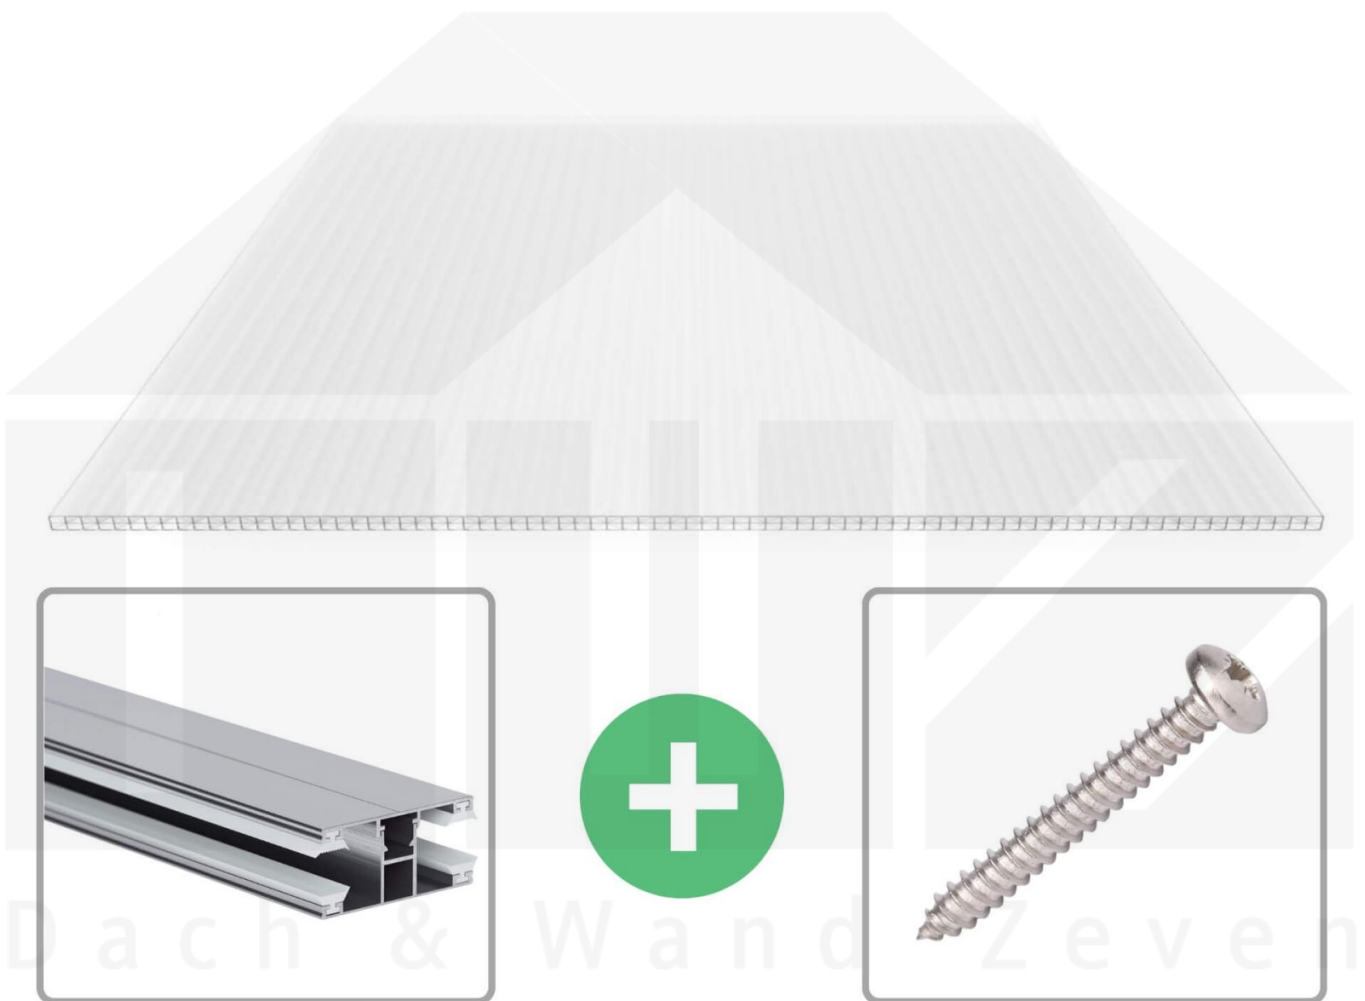

Polycarbonat Stegplatte | 16 mm | Profil DUO | Sparpaket | Plattenbreite 980 mm | Opal Weiß | Extra stark | Breite 7,13 m | Länge 2,50 m

Art. Nr.: 70075DUOX987025

	<p>Hier geht's zum Artikel: Scannen Sie einfach diesen Barcode mit Ihrem Handy und Sie gelangen direkt zum Produkt mit weiteren Informationen, Bilder, Videos usw.</p>
---	---

Beschreibung

Polycarbonat Stegplatten 16 mm

Diese X-Strukturplatte mit einer Stärke von 16 mm ist auch unter der Bezeichnung VLF-SDP16-PCX bekannt. Diese Polycarbonat Stegplatte ist in der Farbe Opal Weiß mit einem Lichtdurchlass von ca. 45% in Längen von 2 bis 7 m erhältlich. Die Platten werden auftragsbezogen auf Maß zentimetergenau in der Länge zugeschnitten. Die Abrechnung erfolgt in vollen Längen, bei Zuschnitt werden die Reststücke mitgeliefert. Die Plattenbreite beträgt 980 mm.

Einsatzbereich

Polycarbonat Stegplatten / Hohlkammerplatten sind standard einseitig UV-beschichtet und geschützt, sehr klar, witterungsbeständig, schlag- und bruchfest, formstabil, hoch temperaturbeständig und schwer entflammbar. PC Stegplatten werden im Hallenbau, Gartenbau, als Dacheindeckung für Hallen, Gewächshäuser, Schuppen, Terrassenüberdachungen und Carports sowie auch vertikal für Wände verbaut.

Deckbreite

Erste Platte mit Profil = 1070 mm, jede folgende Platte mit Profil + 1010 mm

Zwischenmaße durch bauseitiges Sägen zu erreichen.

DUO Profil

Das Verlegeprofil DUO ist ein 60 mm breites Profilsystem aus Aluminium, das durch das Schraub-System einen sehr festen halt bietet.. Dieses Verbindungssystem ist in der Farbe Blank Aluminium in Längen von 2,00 - 7,00 m für 10 mm und 16 mm starke Stegplatten und Massivplatten erhältlich. Die Mittelprofile bestehen aus 2 Teile (Unter- und Oberprofil), die Randprofile aus 3 Teile (Unter- und Oberprofil sowie Randteil).