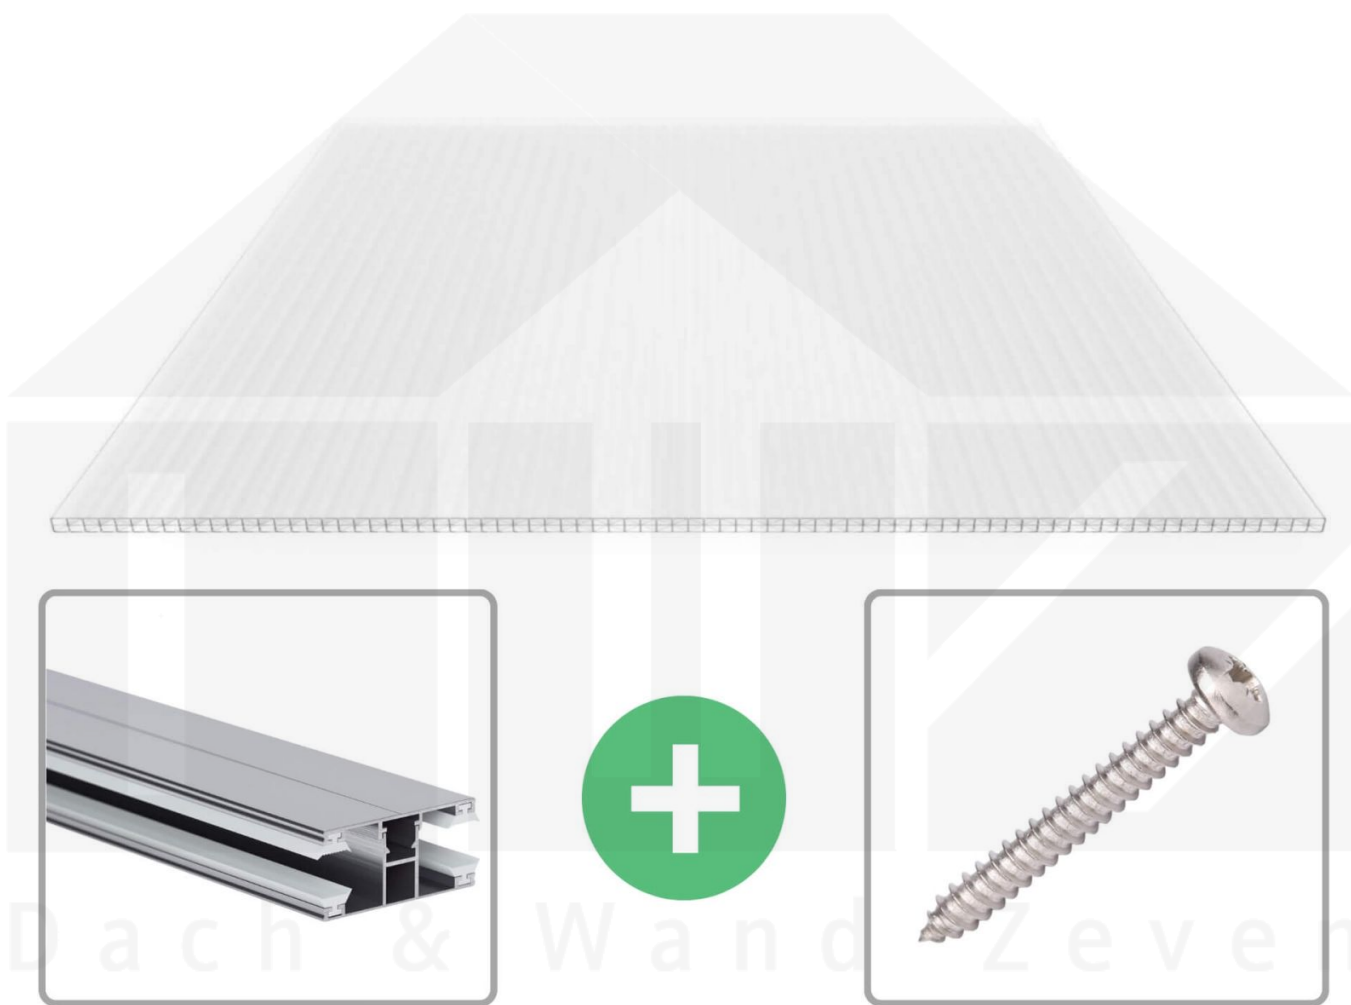

**Polycarbonat Stegplatte | 16 mm | Profil DUO | Sparpaket | Plattenbreite 980 mm | Opal Weiß | Temperaturred. | Breite 4,10 m | Länge 3,50 m**

Art. Nr.: 70075DUOXC984035

 **Hier geht's zum Artikel:**  
Scannen Sie einfach diesen Barcode mit Ihrem Handy und Sie gelangen direkt zum Produkt mit weiteren Informationen, Bilder, Videos usw.

### Polycarbonat Stegplatten 16 mm

Diese X-Strukturplatte mit einer Stärke von 16 mm ist auch unter der Bezeichnung VLF-SDP16-PCX bekannt. Diese Polycarbonat Stegplatte ist in der Farbe Opal Weiß mit einem Lichtdurchlass von ca. 59% in Längen von 2 bis 7 m erhältlich. Die Platten werden auftragsbezogen auf Maß zentimetergenau in der Länge zugeschnitten. Die Abrechnung erfolgt in vollen Längen, bei Zuschnitt werden die Reststücke mitgeliefert. Die Plattenbreite beträgt 980 mm.

#### Einsatzbereich

Polycarbonat Stegplatten / Hohlkammerplatten sind standard einseitig UV-beschichtet und geschützt, sehr klar, witterungsbeständig, schlag- und bruchfest, formstabil, hoch temperaturbeständig und schwer entflammbar. PC Stegplatten werden im Hallenbau, Gartenbau, als Dacheindeckung für Hallen, Gewächshäuser, Schuppen, Terrassenüberdachungen und Carports sowie auch vertikal für Wände verbaut.

#### DUO Profil

Das Verlegeprofil DUO ist ein 60 mm breites Profilsystem aus Aluminium, das durch das Schraub-System einen sehr festen halt bietet.. Dieses Verbindungssystem ist in der Farbe Blank Aluminium in Längen von 2,00 - 7,00 m für 10 mm und 16 mm starke Stegplatten und Massivplatten erhältlich. Die Mittelprofile bestehen aus 2 Teile (Unter- und Oberprofil), die Randprofile aus 3 Teile (Unter- und Oberprofil sowie Randteil).