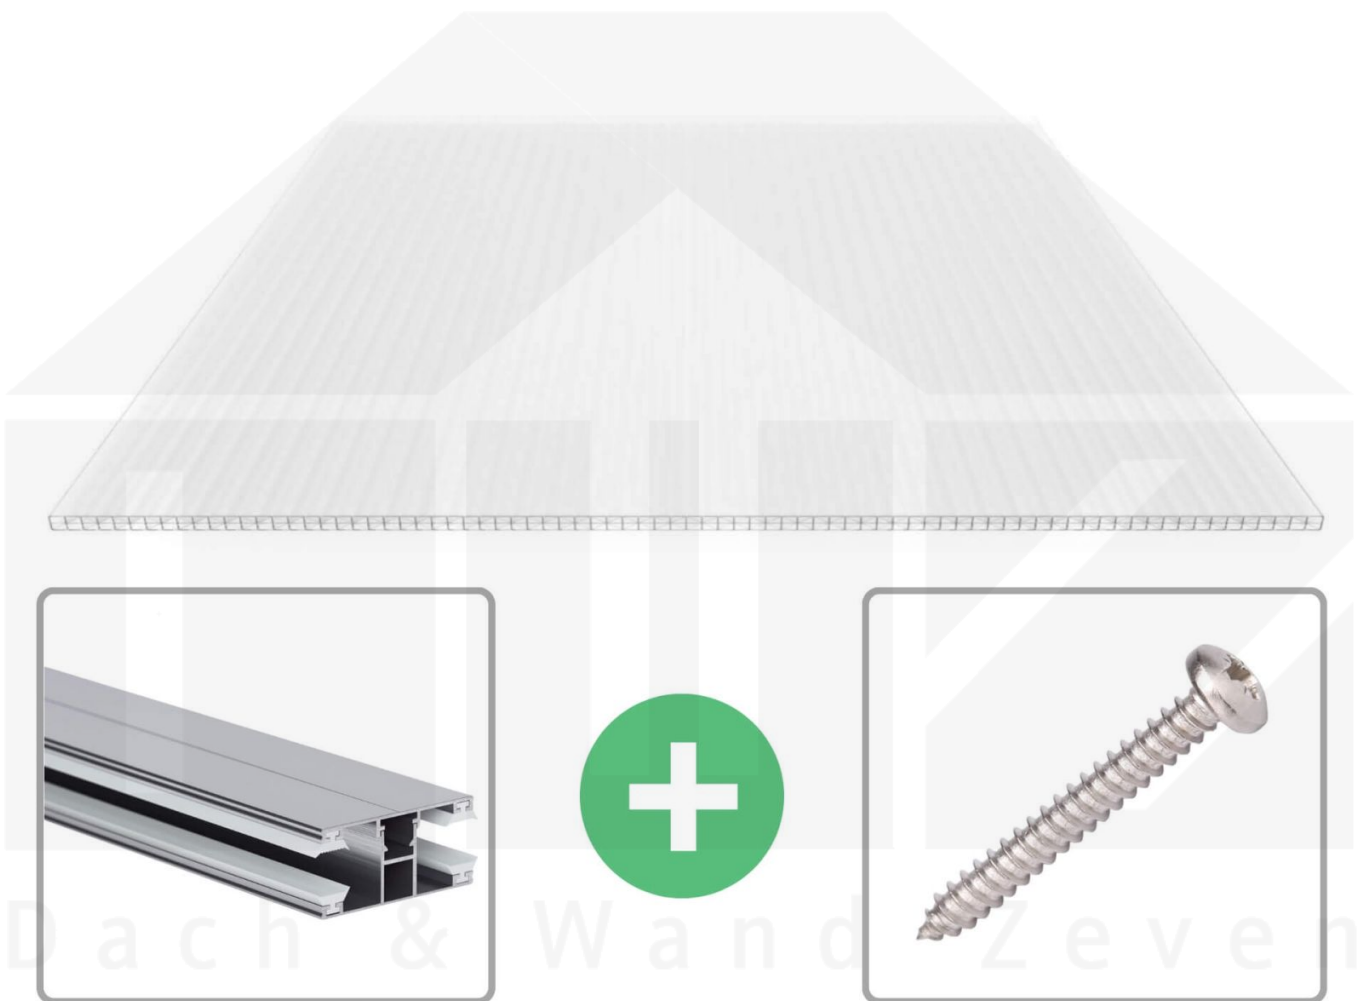

**Polycarbonat Stegplatte | 16 mm | Profil DUO | Sparpaket | Plattenbreite 980 mm | Opal Weiß | Temperaturred. | Breite 5,11 m | Länge 2,50 m**

Art. Nr.: 70075DUOXC985025

 **Hier geht's zum Artikel:**  
Scannen Sie einfach diesen Barcode mit Ihrem Handy und Sie gelangen direkt zum Produkt mit weiteren Informationen, Bilder, Videos usw.

### Polycarbonat Stegplatten 16 mm

Diese X-Strukturplatte mit einer Stärke von 16 mm ist auch unter der Bezeichnung VLF-SDP16-PCX bekannt. Diese Polycarbonat Stegplatte ist in der Farbe Opal Weiß mit einem Lichtdurchlass von ca. 59% in Längen von 2 bis 7 m erhältlich. Die Platten werden auftragsbezogen auf Maß zentimetergenau in der Länge zugeschnitten. Die Abrechnung erfolgt in vollen Längen, bei Zuschnitt werden die Reststücke mitgeliefert. Die Plattenbreite beträgt 980 mm.

#### Einsatzbereich

Polycarbonat Stegplatten / Hohlkammerplatten sind standard einseitig UV-beschichtet und geschützt, sehr klar, witterungsbeständig, schlag- und bruchfest, formstabil, hoch temperaturbeständig und schwer entflammbar. PC Stegplatten werden im Hallenbau, Gartenbau, als Dacheindeckung für Hallen, Gewächshäuser, Schuppen, Terrassenüberdachungen und Carports sowie auch vertikal für Wände verbaut.

#### DUO Profil

Das Verlegeprofil DUO ist ein 60 mm breites Profilsystem aus Aluminium, das durch das Schraub-System einen sehr festen halt bietet.. Dieses Verbindungssystem ist in der Farbe Blank Aluminium in Längen von 2,00 - 7,00 m für 10 mm und 16 mm starke Stegplatten und Massivplatten erhältlich. Die Mittelprofile bestehen aus 2 Teile (Unter- und Oberprofil), die Randprofile aus 3 Teile (Unter- und Oberprofil sowie Randteil).