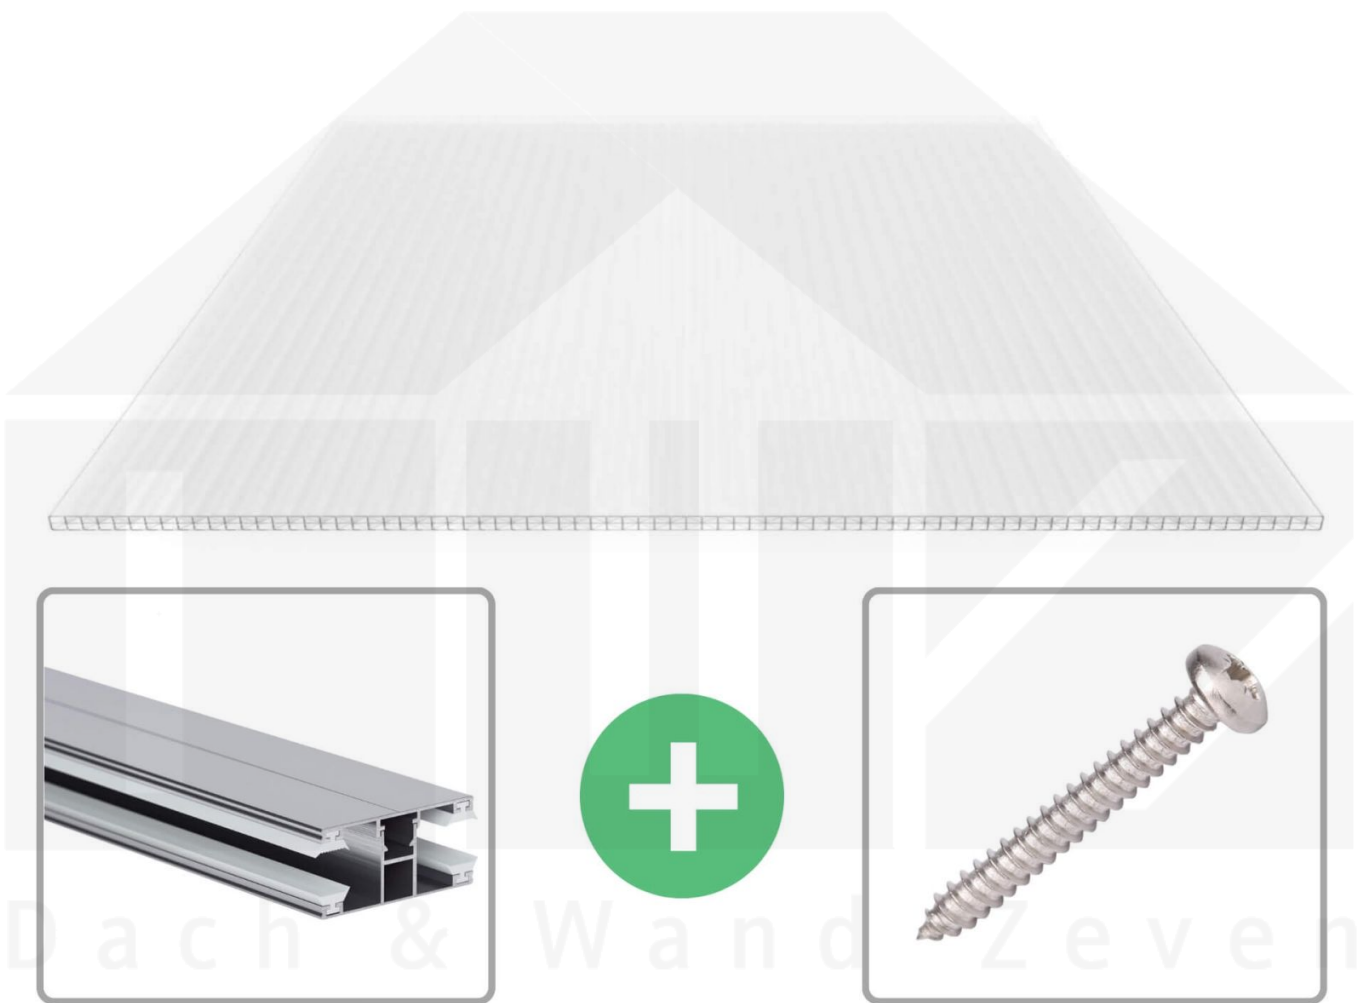

**Polycarbonat Stegplatte | 16 mm | Profil DUO | Sparpaket | Plattenbreite 980 mm | Opal Weiß | Temperaturred. | Breite 5,11 m | Länge 4,50 m**

Art. Nr.: 70075DUOXC985045

### Polycarbonat Stegplatten 16 mm

Diese X-Strukturplatte mit einer Stärke von 16 mm ist auch unter der Bezeichnung VLF-SDP16-PCX bekannt. Diese Polycarbonat Stegplatte ist in der Farbe Opal Weiß mit einem Lichtdurchlass von ca. 59% in Längen von 2 bis 7 m erhältlich. Die Platten werden auftragsbezogen auf Maß zentimetergenau in der Länge zugeschnitten. Die Abrechnung erfolgt in vollen Längen, bei Zuschnitt werden die Reststücke mitgeliefert. Die Plattenbreite beträgt 980 mm.

#### Einsatzbereich

Polycarbonat Stegplatten / Hohlkammerplatten sind standard einseitig UV-beschichtet und geschützt, sehr klar, witterungsbeständig, schlag- und bruchfest, formstabil, hoch temperaturbeständig und schwer entflammbar. PC Stegplatten werden im Hallenbau, Gartenbau, als Dacheindeckung für Hallen, Gewächshäuser, Schuppen, Terrassenüberdachungen und Carports sowie auch vertikal für Wände verbaut.

#### DUO Profil

Das Verlegeprofil DUO ist ein 60 mm breites Profilsystem aus Aluminium, das durch das Schraub-System einen sehr festen halt bietet.. Dieses Verbindungssystem ist in der Farbe Blank Aluminium in Längen von 2,00 - 7,00 m für 10 mm und 16 mm starke Stegplatten und Massivplatten erhältlich. Die Mittelprofile bestehen aus 2 Teile (Unter- und Oberprofil), die Randprofile aus 3 Teile (Unter- und Oberprofil sowie Randteil).