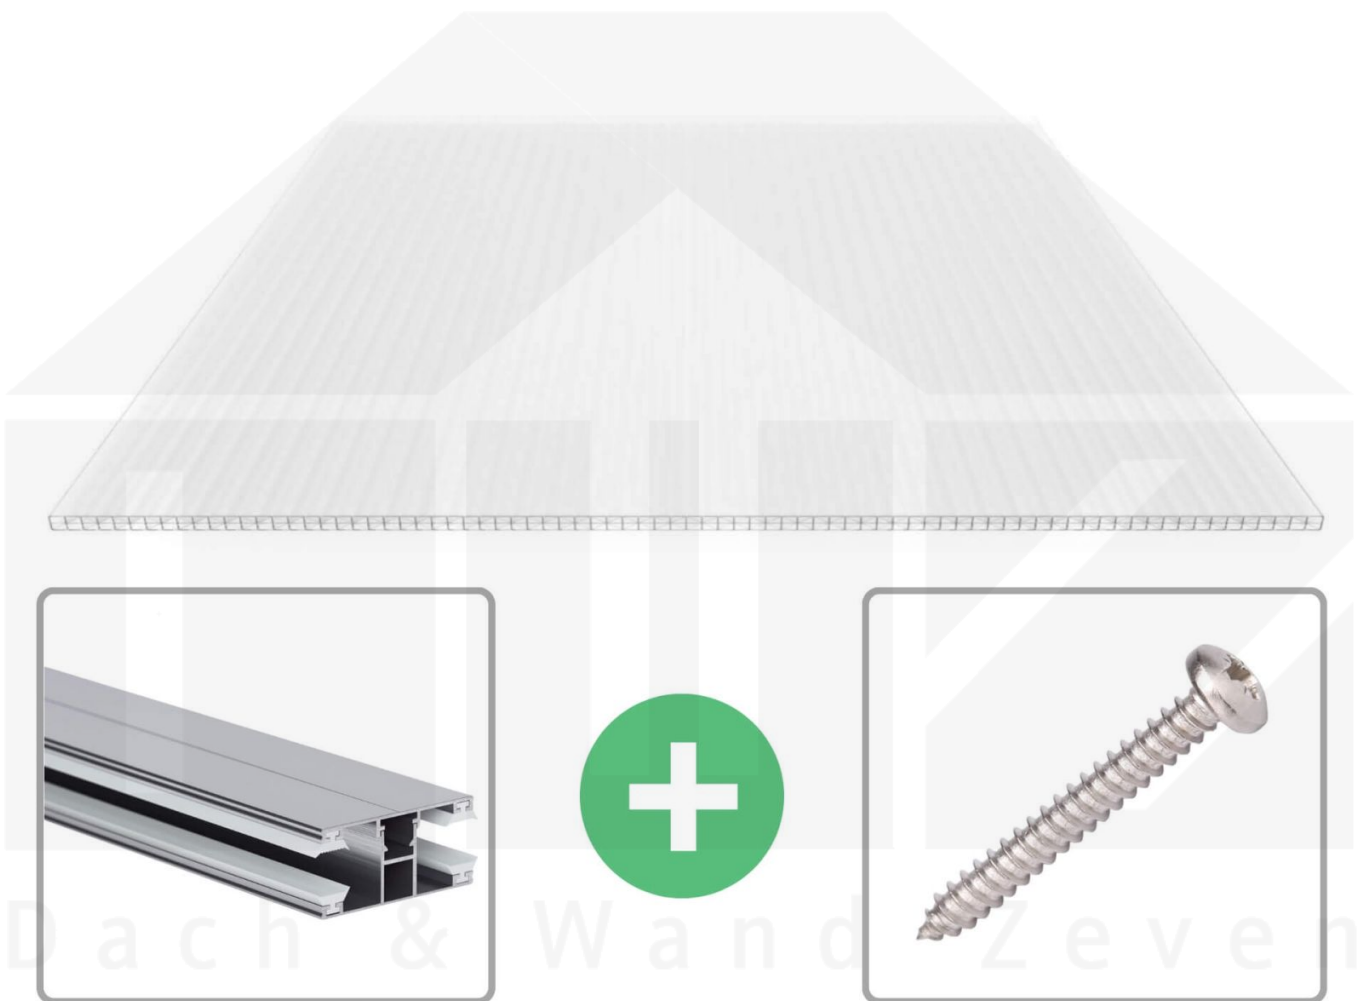

**Polycarbonat Stegplatte | 16 mm | Profil DUO | Sparpaket | Plattenbreite 980 mm | Opal Weiß | Temperaturred. | Breite 6,12 m | Länge 2,00 m**

Art. Nr.: 70075DUOXC986020

	<p><b>Hier geht's zum Artikel:</b> Scannen Sie einfach diesen Barcode mit Ihrem Handy und Sie gelangen direkt zum Produkt mit weiteren Informationen, Bilder, Videos usw.</p>
---	---

### Polycarbonat Stegplatten 16 mm

Diese X-Strukturplatte mit einer Stärke von 16 mm ist auch unter der Bezeichnung VLF-SDP16-PCX bekannt. Diese Polycarbonat Stegplatte ist in der Farbe Opal Weiß mit einem Lichtdurchlass von ca. 59% in Längen von 2 bis 7 m erhältlich. Die Platten werden auftragsbezogen auf Maß zentimetergenau in der Länge zugeschnitten. Die Abrechnung erfolgt in vollen Längen, bei Zuschnitt werden die Reststücke mitgeliefert. Die Plattenbreite beträgt 980 mm.

#### Einsatzbereich

Polycarbonat Stegplatten / Hohlkammerplatten sind standard einseitig UV-beschichtet und geschützt, sehr klar, witterungsbeständig, schlag- und bruchfest, formstabil, hoch temperaturbeständig und schwer entflammbar. PC Stegplatten werden im Hallenbau, Gartenbau, als Dacheindeckung für Hallen, Gewächshäuser, Schuppen, Terrassenüberdachungen und Carports sowie auch vertikal für Wände verbaut.

#### DUO Profil

Das Verlegeprofil DUO ist ein 60 mm breites Profilsystem aus Aluminium, das durch das Schraub-System einen sehr festen halt bietet.. Dieses Verbindungssystem ist in der Farbe Blank Aluminium in Längen von 2,00 - 7,00 m für 10 mm und 16 mm starke Stegplatten und Massivplatten erhältlich. Die Mittelprofile bestehen aus 2 Teile (Unter- und Oberprofil), die Randprofile aus 3 Teile (Unter- und Oberprofil sowie Randteil).