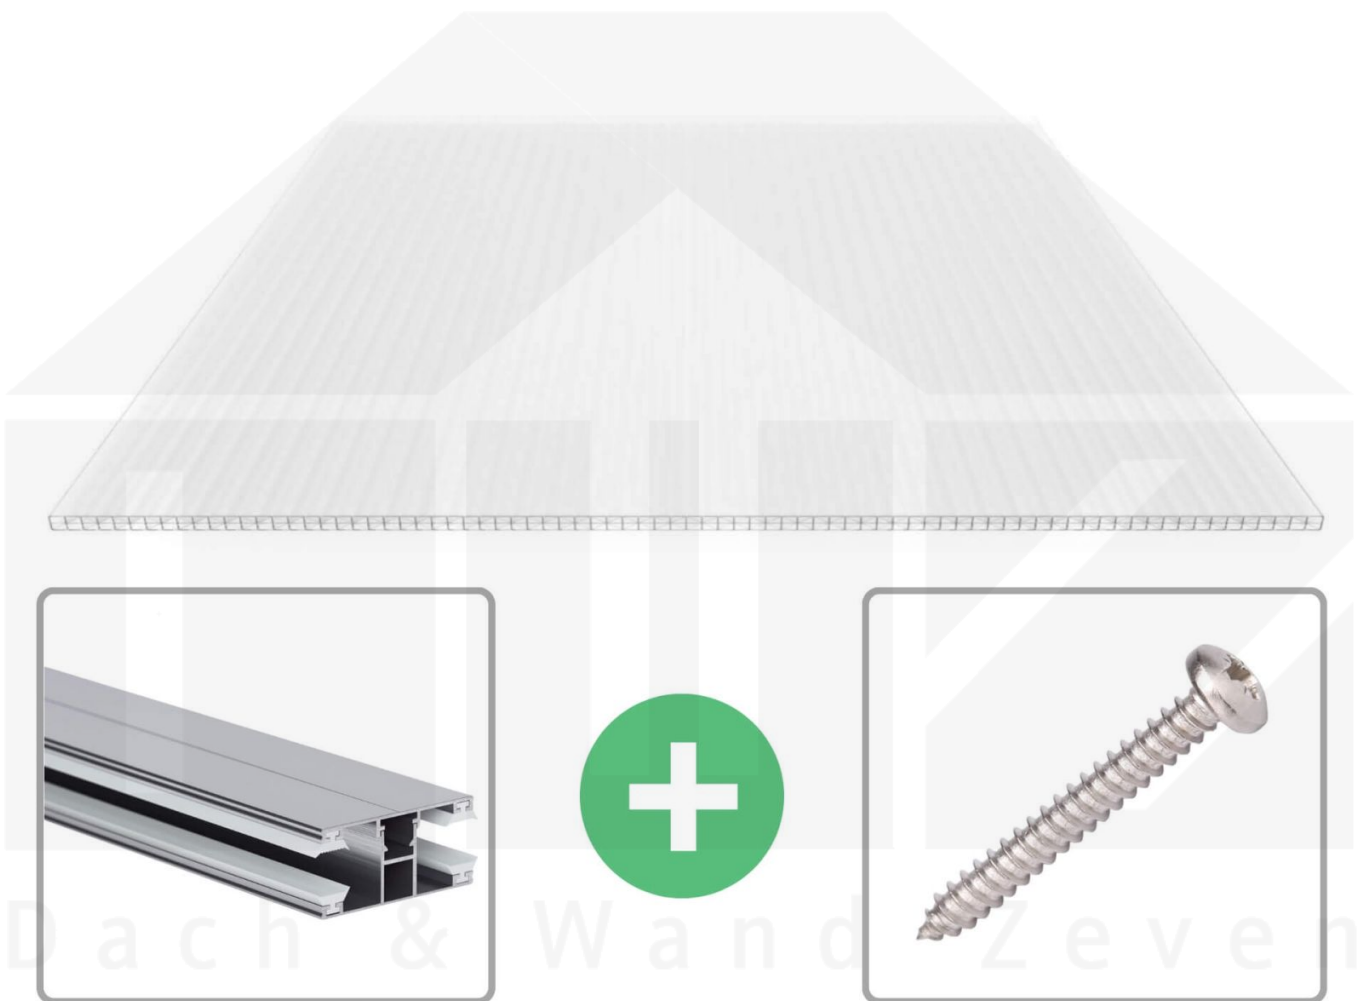

**Polycarbonat Stegplatte | 16 mm | Profil DUO | Sparpaket | Plattenbreite 980 mm | Opal Weiß | Temperaturred. | Breite 8,14 m | Länge 5,00 m**

Art. Nr.: 70075DUOXC988050

 **Hier geht's zum Artikel:**  
Scannen Sie einfach diesen Barcode mit Ihrem Handy und Sie gelangen direkt zum Produkt mit weiteren Informationen, Bilder, Videos usw.

### Polycarbonat Stegplatten 16 mm

Diese X-Strukturplatte mit einer Stärke von 16 mm ist auch unter der Bezeichnung VLF-SDP16-PCX bekannt. Diese Polycarbonat Stegplatte ist in der Farbe Opal Weiß mit einem Lichtdurchlass von ca. 59% in Längen von 2 bis 7 m erhältlich. Die Platten werden auftragsbezogen auf Maß zentimetergenau in der Länge zugeschnitten. Die Abrechnung erfolgt in vollen Längen, bei Zuschnitt werden die Reststücke mitgeliefert. Die Plattenbreite beträgt 980 mm.

#### Einsatzbereich

Polycarbonat Stegplatten / Hohlkammerplatten sind standard einseitig UV-beschichtet und geschützt, sehr klar, witterungsbeständig, schlag- und bruchfest, formstabil, hoch temperaturbeständig und schwer entflammbar. PC Stegplatten werden im Hallenbau, Gartenbau, als Dacheindeckung für Hallen, Gewächshäuser, Schuppen, Terrassenüberdachungen und Carports sowie auch vertikal für Wände verbaut.

#### DUO Profil

Das Verlegeprofil DUO ist ein 60 mm breites Profilsystem aus Aluminium, das durch das Schraub-System einen sehr festen halt bietet.. Dieses Verbindungssystem ist in der Farbe Blank Aluminium in Längen von 2,00 - 7,00 m für 10 mm und 16 mm starke Stegplatten und Massivplatten erhältlich. Die Mittelprofile bestehen aus 2 Teile (Unter- und Oberprofil), die Randprofile aus 3 Teile (Unter- und Oberprofil sowie Randteil).