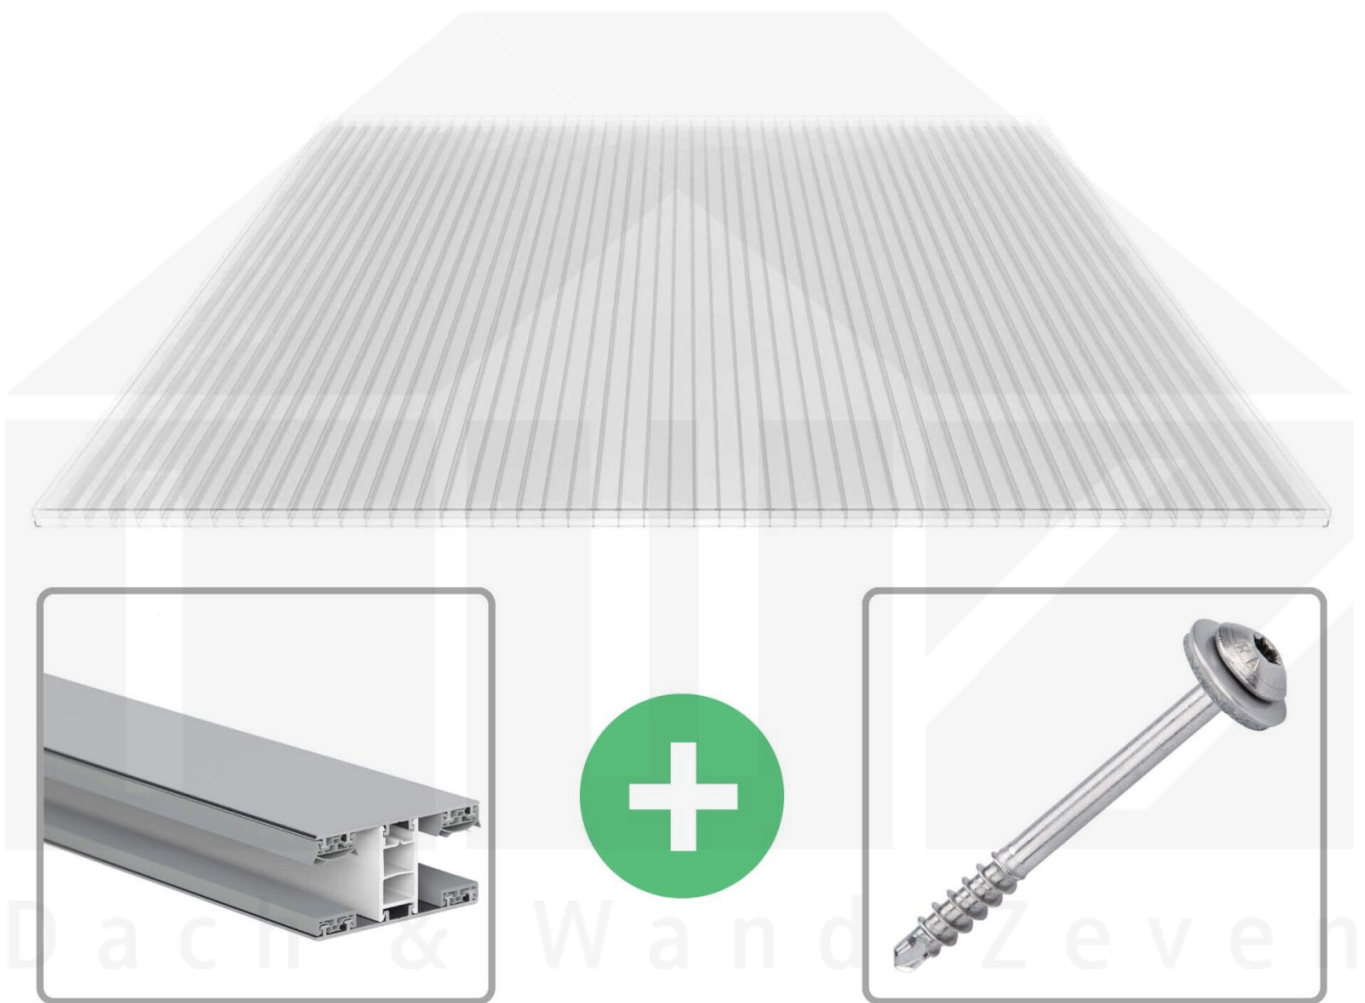

Polycarbonat Stegplatte | 16 mm | Profil Mendiger | Sparpaket | Plattenbreite 980 mm | Klar | 2nd LIFE LINE | Breite 3,09 m | Länge 3,00 m

Art. Nr.: 70075MC162LL3030

Beschreibung

Polycarbonat Stegplatten 16 mm

Diese Stegdreifachplatte mit einer Stärke von 16 mm ist auch unter der Bezeichnung VLF-SDP16-PC bekannt. Diese Polycarbonat Stegplatte ist in der Farbe Glasklar mit einem Lichtdurchlass von ca. 76% in Längen von 2 bis 7 m erhältlich. Die Platten werden auf Maß Zentimetergenau in der Länge zugeschnitten. Die Abrechnung erfolgt in vollen Längen, bei Zuschnitt werden Reststücke mitgeliefert. Die Plattenbreite beträgt 980 mm.

Einsatzbereich

Polycarbonat Stegplatten / Hohlkammerplatten sind standard einseitig UV-beschichtet und geschützt, sehr klar, witterungsbeständig, schlag- und bruchfest, formstabil, hoch temperaturbeständig und schwer entflammbar. PC Stegplatten werden im Hallenbau, Gartenbau, als Dacheindeckung für Hallen, Gewächshäuser, Schuppen, Terrassenüberdachungen und Carports sowie auch vertikal für Wände verbaut.

Erste Platte mit Profil = 1070 mm, jede folgende Platte mit Profil + 1010 mm

Zwischenmaße durch bauseitigem Sägen zu erreichen.

Mendiger Profil Thermo / Classic

Das Mendiger Verlegeprofil ist ein 60 mm breites Profilsystem aus einem Mix von Aluminium und hochwertigem PVC, das durch das Klick-System sehr einfach montiert werden kann. Dieses Verbindungssystem ist in der Farbe Blank Aluminium mit weißen Mittelsteg in Längen von 2,00 - 7,02 m für 10 mm bis 32 mm starke Stegplatten und Massivplatten erhältlich. Die Mittelprofile bestehen aus 2 Teile (Unter- und Oberprofil), die Randprofile aus 3 Teile (Unter- und Oberprofil sowie Randteil zum Einschieben).