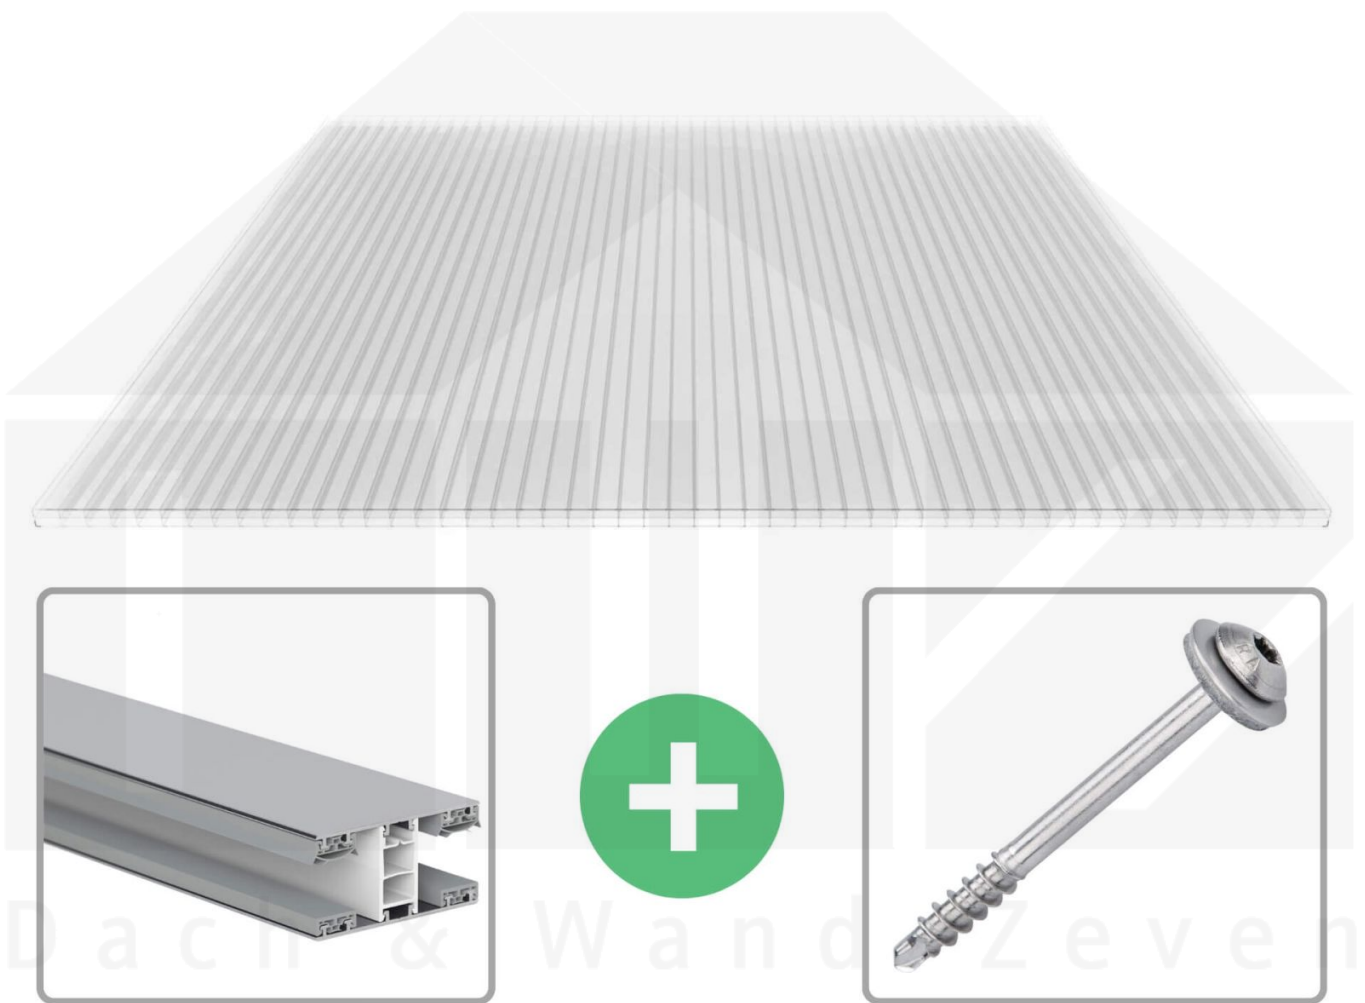

**Polycarbonat Stegplatte | 16 mm | Profil Mendiger | Sparpaket | Plattenbreite  
980 mm | Klar | 2nd LIFE LINE | Breite 3,09 m | Länge 4,50 m**

Art. Nr.: 70075MC162LL3045

### Polycarbonat Stegplatten 16 mm

Diese Stegdreifachplatte mit einer Stärke von 16 mm ist auch unter der Bezeichnung VLF-SDP16-PC bekannt. Diese Polycarbonat Stegplatte ist in der Farbe Glasklar mit einem Lichtdurchlass von ca. 76% in Längen von 2 bis 7 m erhältlich. Die Platten werden auf Maß Zentimetergenau in der Länge zugeschnitten. Die Abrechnung erfolgt in vollen Längen, bei Zuschnitt werden Reststücke mitgeliefert. Die Plattenbreite beträgt 980 mm.

#### Einsatzbereich

Polycarbonat Stegplatten / Hohlkammerplatten sind standard einseitig UV-beschichtet und geschützt, sehr klar, witterungsbeständig, schlag- und bruchfest, formstabil, hoch temperaturbeständig und schwer entflammbar. PC Stegplatten werden im Hallenbau, Gartenbau, als Dacheindeckung für Hallen, Gewächshäuser, Schuppen, Terrassenüberdachungen und Carports sowie auch vertikal für Wände verbaut.

### Mendiger Profil Thermo / Classic

Das Mendiger Verlegeprofil ist ein 60 mm breites Profilsystem aus einem Mix von Aluminium und hochwertigem PVC, das durch das Klick-System sehr einfach montiert werden kann. Dieses Verbindungssystem ist in der Farbe Blank Aluminium mit weißen Mittelsteg in Längen von 2,00 - 7,02 m für 10 mm bis 32 mm starke Stegplatten und Massivplatten erhältlich. Die Mittelprofile bestehen aus 2 Teile (Unter- und Oberprofil), die Randprofile aus 3 Teile (Unter- und Oberprofil sowie Randteil zum Einschieben).