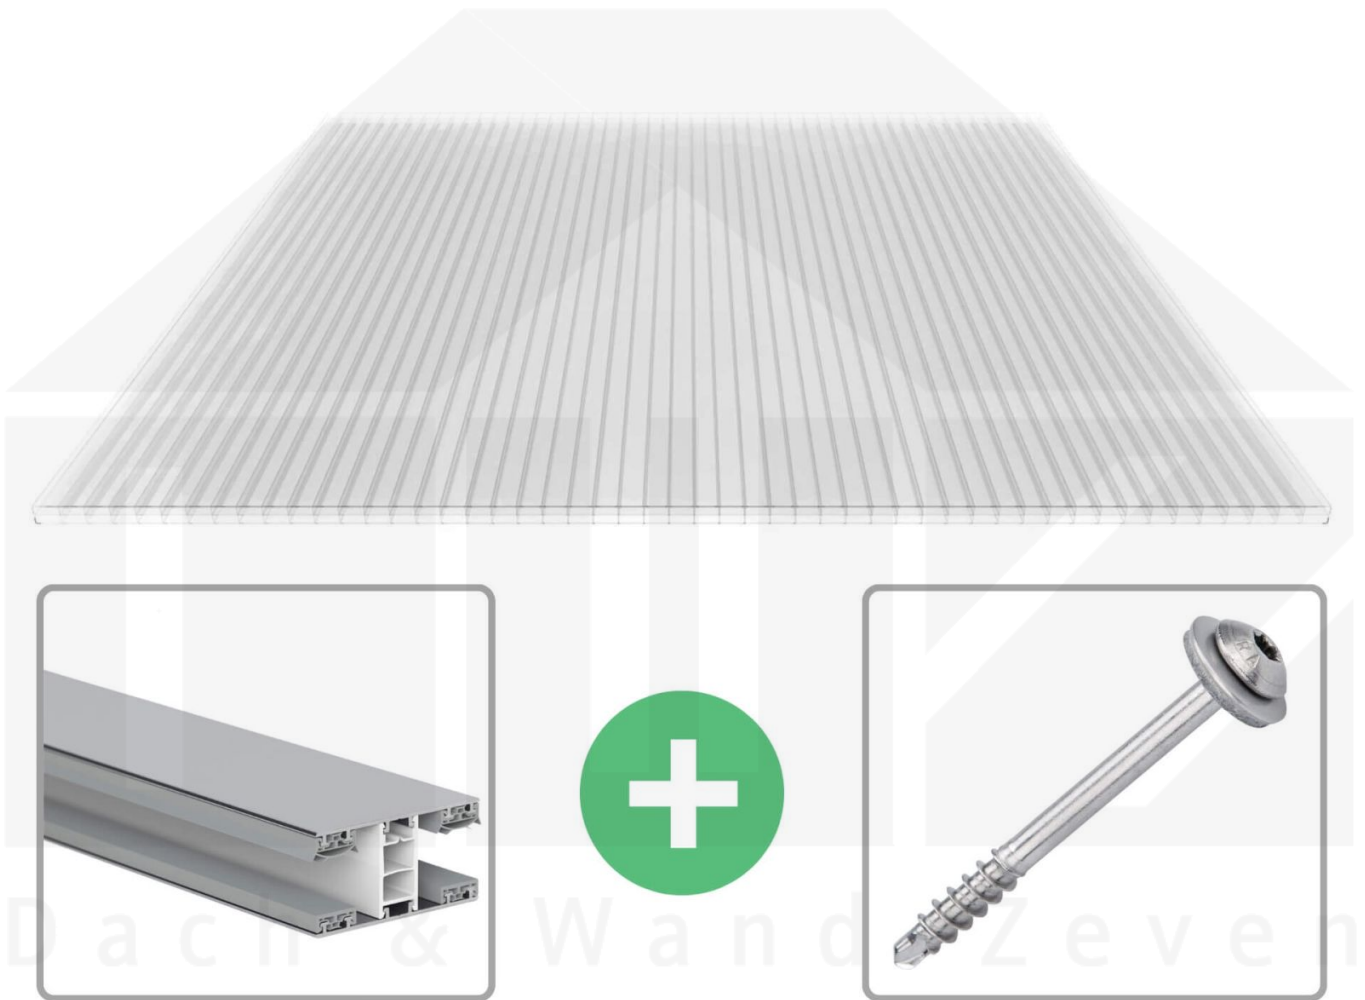

**Polycarbonat Stegplatte | 16 mm | Profil Mendiger | Sparpaket | Plattenbreite  
980 mm | Klar | 2nd LIFE LINE | Breite 5,11 m | Länge 2,50 m**

Art. Nr.: 70075MC162LL5025

### Polycarbonat Stegplatten 16 mm

Diese Stegdreifachplatte mit einer Stärke von 16 mm ist auch unter der Bezeichnung VLF-SDP16-PC bekannt. Diese Polycarbonat Stegplatte ist in der Farbe Glasklar mit einem Lichtdurchlass von ca. 76% in Längen von 2 bis 7 m erhältlich. Die Platten werden auf Maß Zentimetergenau in der Länge zugeschnitten. Die Abrechnung erfolgt in vollen Längen, bei Zuschnitt werden Reststücke mitgeliefert. Die Plattenbreite beträgt 980 mm.

#### Einsatzbereich

Polycarbonat Stegplatten / Hohlkammerplatten sind standard einseitig UV-beschichtet und geschützt, sehr klar, witterungsbeständig, schlag- und bruchfest, formstabil, hoch temperaturbeständig und schwer entflammbar. PC Stegplatten werden im Hallenbau, Gartenbau, als Dacheindeckung für Hallen, Gewächshäuser, Schuppen, Terrassenüberdachungen und Carports sowie auch vertikal für Wände verbaut.

### Mendiger Profil Thermo / Classic

Das Mendiger Verlegeprofil ist ein 60 mm breites Profilsystem aus einem Mix von Aluminium und hochwertigem PVC, das durch das Klick-System sehr einfach montiert werden kann. Dieses Verbindungssystem ist in der Farbe Blank Aluminium mit weißen Mittelsteg in Längen von 2,00 - 7,02 m für 10 mm bis 32 mm starke Stegplatten und Massivplatten erhältlich. Die Mittelprofile bestehen aus 2 Teile (Unter- und Oberprofil), die Randprofile aus 3 Teile (Unter- und Oberprofil sowie Randteil zum Einschieben).