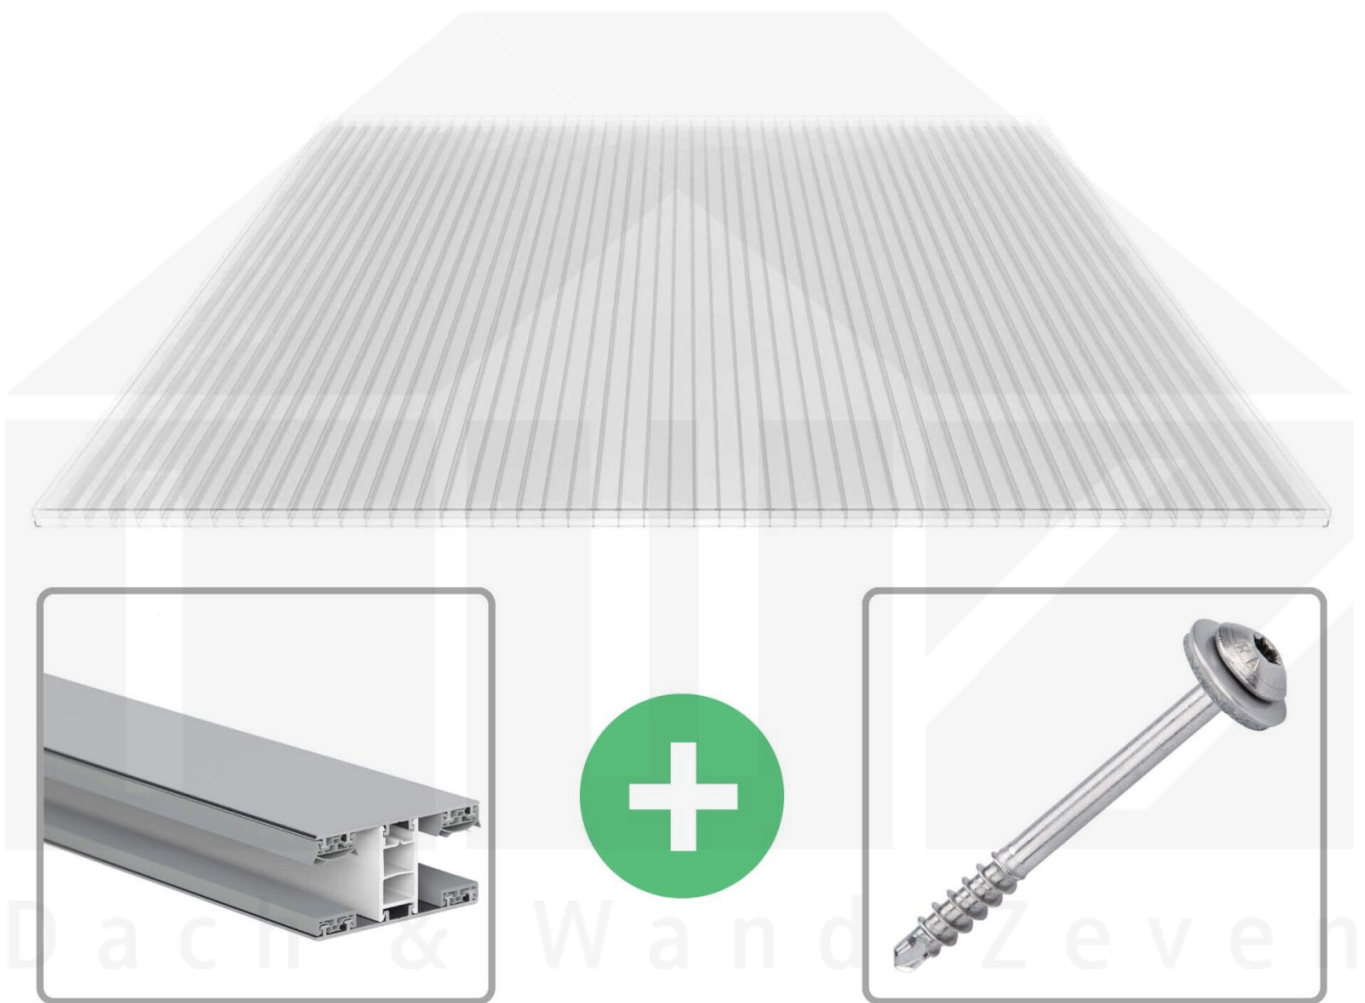

**Polycarbonat Stegplatte | 16 mm | Profil Mendiger | Sparpaket | Plattenbreite
980 mm | Klar | 2nd LIFE LINE | Breite 5,11 m | Länge 3,00 m**

Art. Nr.: 70075MC162LL5030

Beschreibung

Polycarbonat Stegplatten 16 mm

Diese Stegdreifachplatte mit einer Stärke von 16 mm ist auch unter der Bezeichnung VLF-SDP16-PC bekannt. Diese Polycarbonat Stegplatte ist in der Farbe Glasklar mit einem Lichtdurchlass von ca. 76% in Längen von 2 bis 7 m erhältlich. Die Platten werden auf Maß Zentimetergenau in der Länge zugeschnitten. Die Abrechnung erfolgt in vollen Längen, bei Zuschnitt werden Reststücke mitgeliefert. Die Plattenbreite beträgt 980 mm.

Einsatzbereich

Polycarbonat Stegplatten / Hohlkammerplatten sind standard einseitig UV-beschichtet und geschützt, sehr klar, witterungsbeständig, schlag- und bruchfest, formstabil, hoch temperaturbeständig und schwer entflammbar. PC Stegplatten werden im Hallenbau, Gartenbau, als Dacheindeckung für Hallen, Gewächshäuser, Schuppen, Terrassenüberdachungen und Carports sowie auch vertikal für Wände verbaut.

Erste Platte mit Profil = 1070 mm, jede folgende Platte mit Profil + 1010 mm

Zwischenmaße durch bauseitigem Sägen zu erreichen.

Mendiger Profil Thermo / Classic

Das Mendiger Verlegeprofil ist ein 60 mm breites Profilsystem aus einem Mix von Aluminium und hochwertigem PVC, das durch das Klick-System sehr einfach montiert werden kann. Dieses Verbindungssystem ist in der Farbe Blank Aluminium mit weißen Mittelsteg in Längen von 2,00 - 7,02 m für 10 mm bis 32 mm starke Stegplatten und Massivplatten erhältlich. Die Mittelprofile bestehen aus 2 Teile (Unter- und Oberprofil), die Randprofile aus 3 Teile (Unter- und Oberprofil sowie Randteil zum Einschieben).