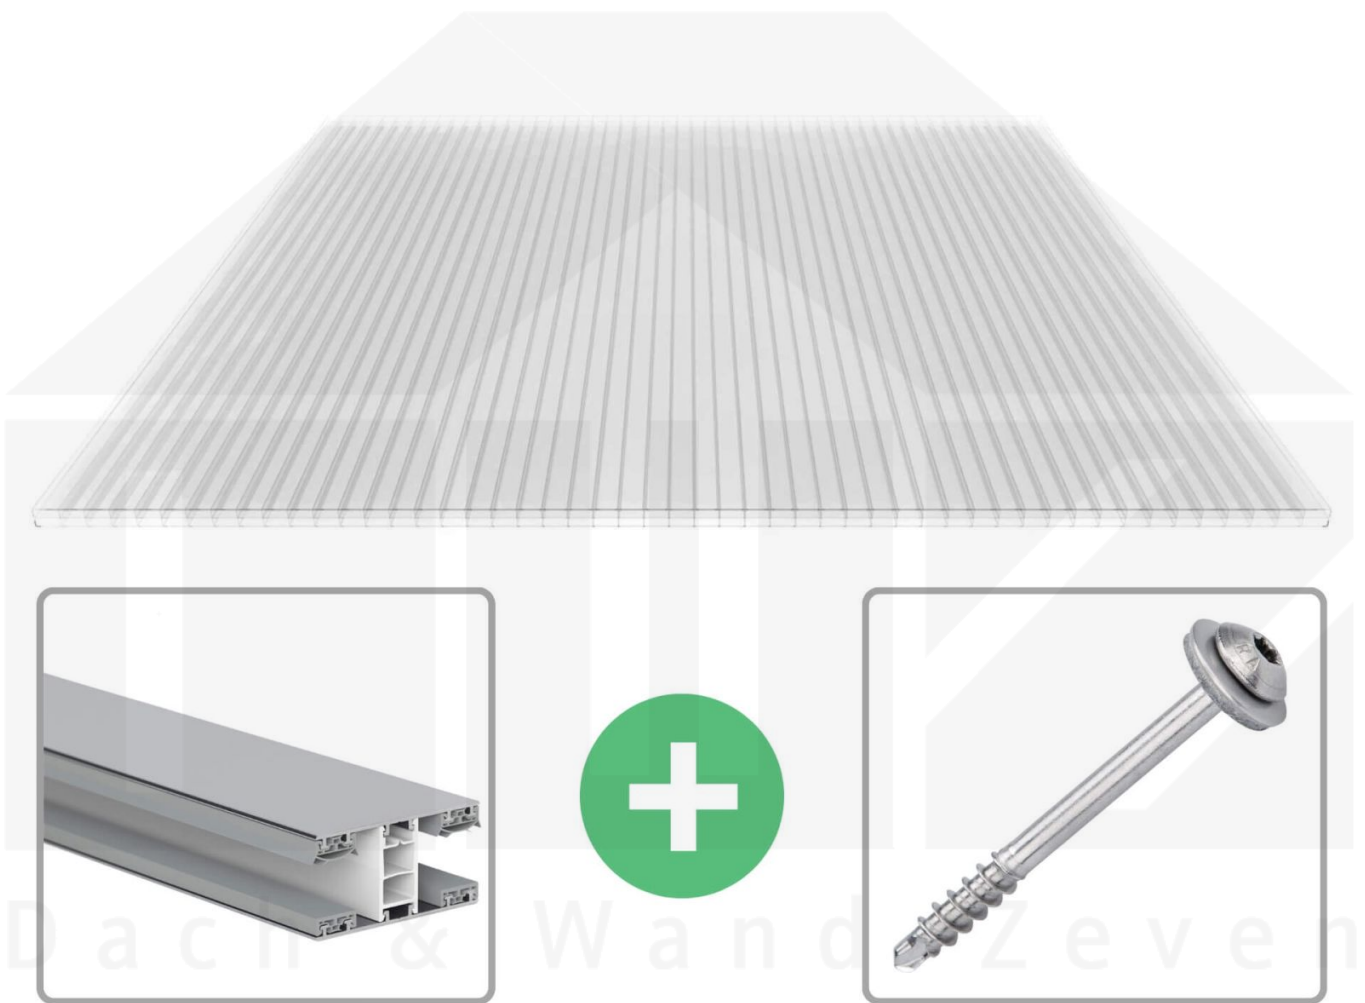

**Polycarbonat Stegplatte | 16 mm | Profil Mendiger | Sparpaket | Plattenbreite
980 mm | Klar | 2nd LIFE LINE | Breite 6,12 m | Länge 3,50 m**

Art. Nr.: 70075MC162LL6035

Beschreibung

Polycarbonat Stegplatten 16 mm

Diese Stegdreifachplatte mit einer Stärke von 16 mm ist auch unter der Bezeichnung VLF-SDP16-PC bekannt. Diese Polycarbonat Stegplatte ist in der Farbe Glasklar mit einem Lichtdurchlass von ca. 76% in Längen von 2 bis 7 m erhältlich. Die Platten werden auf Maß Zentimetergenau in der Länge zugeschnitten. Die Abrechnung erfolgt in vollen Längen, bei Zuschnitt werden Reststücke mitgeliefert. Die Plattenbreite beträgt 980 mm.

Einsatzbereich

Polycarbonat Stegplatten / Hohlkammerplatten sind standard einseitig UV-beschichtet und geschützt, sehr klar, witterungsbeständig, schlag- und bruchfest, formstabil, hoch temperaturbeständig und schwer entflammbar. PC Stegplatten werden im Hallenbau, Gartenbau, als Dacheindeckung für Hallen, Gewächshäuser, Schuppen, Terrassenüberdachungen und Carports sowie auch vertikal für Wände verbaut.

Erste Platte mit Profil = 1070 mm, jede folgende Platte mit Profil + 1010 mm

Zwischenmaße durch bauseitigem Sägen zu erreichen.

Mendiger Profil Thermo / Classic

Das Mendiger Verlegeprofil ist ein 60 mm breites Profilsystem aus einem Mix von Aluminium und hochwertigem PVC, das durch das Klick-System sehr einfach montiert werden kann. Dieses Verbindungssystem ist in der Farbe Blank Aluminium mit weißen Mittelsteg in Längen von 2,00 - 7,02 m für 10 mm bis 32 mm starke Stegplatten und Massivplatten erhältlich. Die Mittelprofile bestehen aus 2 Teile (Unter- und Oberprofil), die Randprofile aus 3 Teile (Unter- und Oberprofil sowie Randteil zum Einschieben).