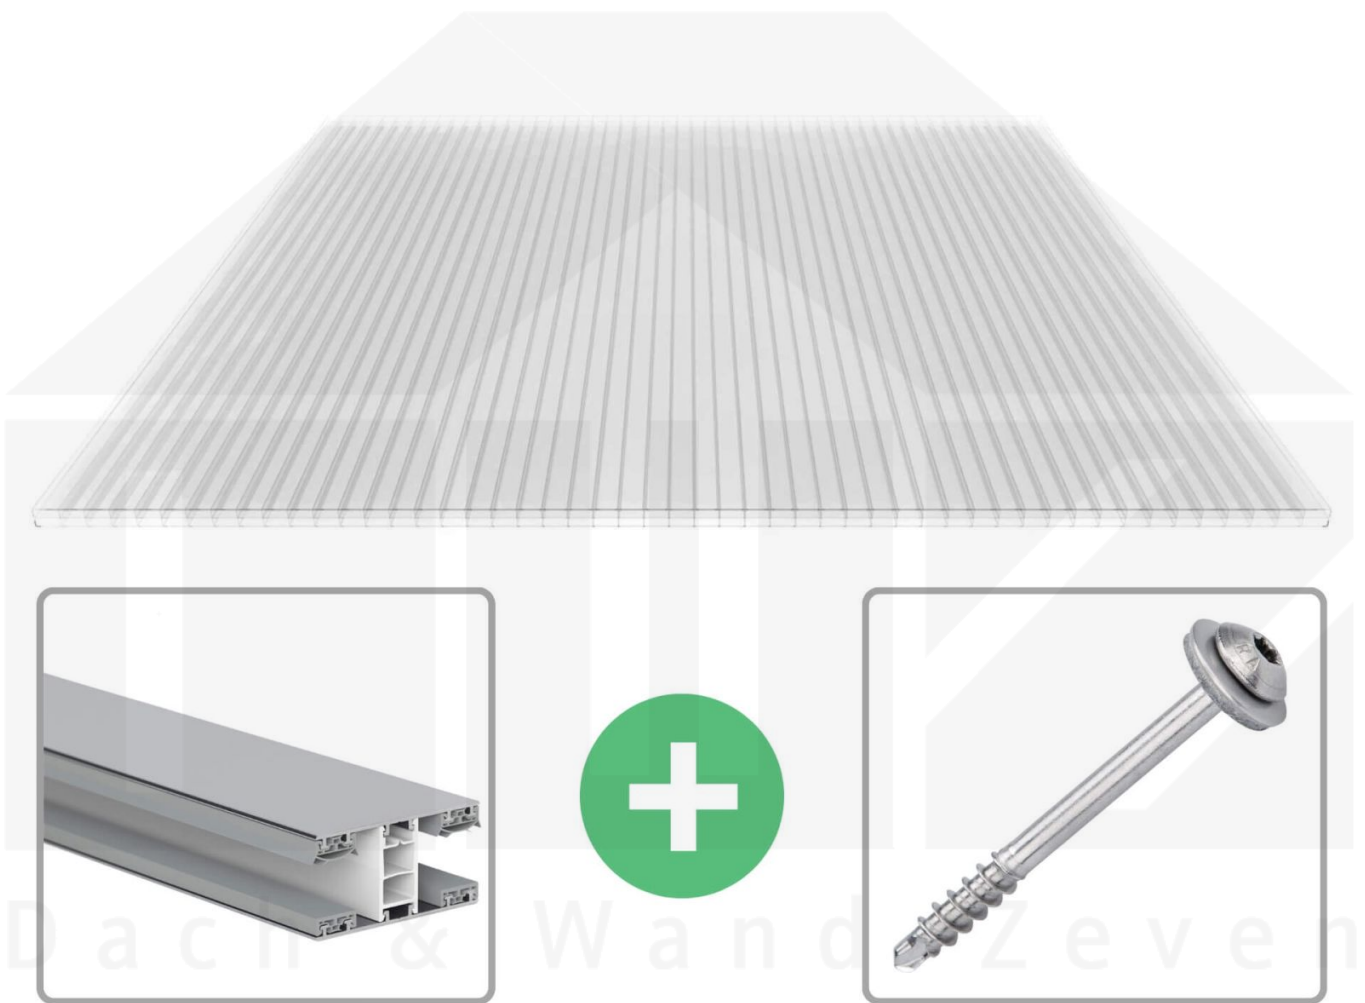

Polycarbonat Stegplatte | 16 mm | Profil Mendiger | Sparpaket | Plattenbreite 980 mm | Klar | 2nd LIFE LINE | Breite 7,13 m | Länge 4,00 m

Art. Nr.: 70075MC162LL7040

Beschreibung

Polycarbonat Stegplatten 16 mm

Diese Stegdreifachplatte mit einer Stärke von 16 mm ist auch unter der Bezeichnung VLF-SDP16-PC bekannt. Diese Polycarbonat Stegplatte ist in der Farbe Glasklar mit einem Lichtdurchlass von ca. 76% in Längen von 2 bis 7 m erhältlich. Die Platten werden auf Maß Zentimetergenau in der Länge zugeschnitten. Die Abrechnung erfolgt in vollen Längen, bei Zuschnitt werden Reststücke mitgeliefert. Die Plattenbreite beträgt 980 mm.

Einsatzbereich

Polycarbonat Stegplatten / Hohlkammerplatten sind standard einseitig UV-beschichtet und geschützt, sehr klar, witterungsbeständig, schlag- und bruchfest, formstabil, hoch temperaturbeständig und schwer entflammbar. PC Stegplatten werden im Hallenbau, Gartenbau, als Dacheindeckung für Hallen, Gewächshäuser, Schuppen, Terrassenüberdachungen und Carports sowie auch vertikal für Wände verbaut.

Erste Platte mit Profil = 1070 mm, jede folgende Platte mit Profil + 1010 mm

Zwischenmaße durch bauseitigem Sägen zu erreichen.

Mendiger Profil Thermo / Classic

Das Mendiger Verlegeprofil ist ein 60 mm breites Profilsystem aus einem Mix von Aluminium und hochwertigem PVC, das durch das Klick-System sehr einfach montiert werden kann. Dieses Verbindungssystem ist in der Farbe Blank Aluminium mit weißen Mittelsteg in Längen von 2,00 - 7,02 m für 10 mm bis 32 mm starke Stegplatten und Massivplatten erhältlich. Die Mittelprofile bestehen aus 2 Teile (Unter- und Oberprofil), die Randprofile aus 3 Teile (Unter- und Oberprofil sowie Randteil zum Einschieben).