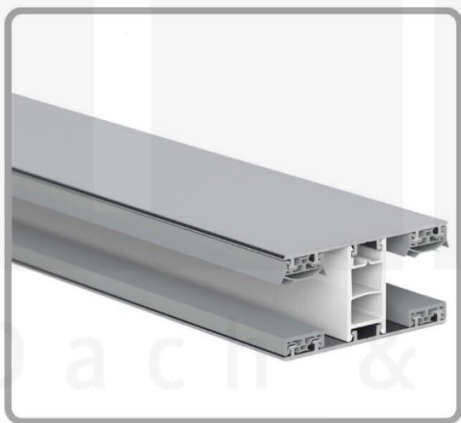

Polycarbonat Stegplatte | 16 mm | Profil Mendiger | Sparpaket | Plattenbreite 980 mm | Klar | Novalite | Breite 3,09 m | Länge 4,00 m

Art. Nr.: 70075MC16NL3040

 **Hier geht's zum Artikel:**
Scannen Sie einfach diesen Barcode mit Ihrem Handy und Sie gelangen direkt zum Produkt mit weiteren Informationen, Bildern, Videos usw.

Beschreibung

Polycarbonat Stegplatten 16 mm

Diese Stegdreifachplatte mit einer Stärke von 16 mm ist auch unter der Bezeichnung VLF-SDP16-PCNL Nova Lite bekannt. Diese Polycarbonat Stegplatte ist in der Farbe Glasklar mit einem Lichtdurchlass von ca. 69% in Längen von 2 bis 7 m erhältlich. Die Platten werden auf Maß zentimetergenau in der Länge zugeschnitten. Die Abrechnung erfolgt in vollen Längen, bei Zuschnitt werden Reststücke mitgeliefert. Die Plattenbreite beträgt 980 mm.

Einsatzbereich

Polycarbonat Stegplatten / Hohlkammerplatten sind standard einseitig UV-beschichtet und geschützt, sehr klar, witterungsbeständig, schlag- und bruchfest, formstabil, hoch temperaturbeständig und schwer entflammbar. PC Stegplatten werden im Hallenbau, Gartenbau, als Dacheindeckung für Hallen, Gewächshäuser, Schuppen, Terrassenüberdachungen und Carports sowie auch vertikal für Wände verbaut.

Deckbreite

Erste Platte mit Profil = 1070 mm, jede folgende Platte mit Profil + 1010 mm

Zwischenmaße durch bauseitiges Sägen zu erreichen.

Mendiger Profil Thermo / Classic

Das Mendiger Verlegeprofil ist ein 60 mm breites Profilsystem aus einem Mix von Aluminium und hochwertigem PVC, das durch das Klick-System sehr einfach montiert werden kann. Dieses Verbindungssystem ist in der Farbe Blank Aluminium mit weißen Mittelsteg in Längen von 2,00 - 7,02 m für 10 mm bis 32 mm starke Stegplatten und Massivplatten erhältlich. Die Mittelprofile bestehen aus 2 Teile (Unter- und Oberprofil), die Randprofile aus 3 Teile (Unter- und Oberprofil sowie Randteil zum Einschieben).