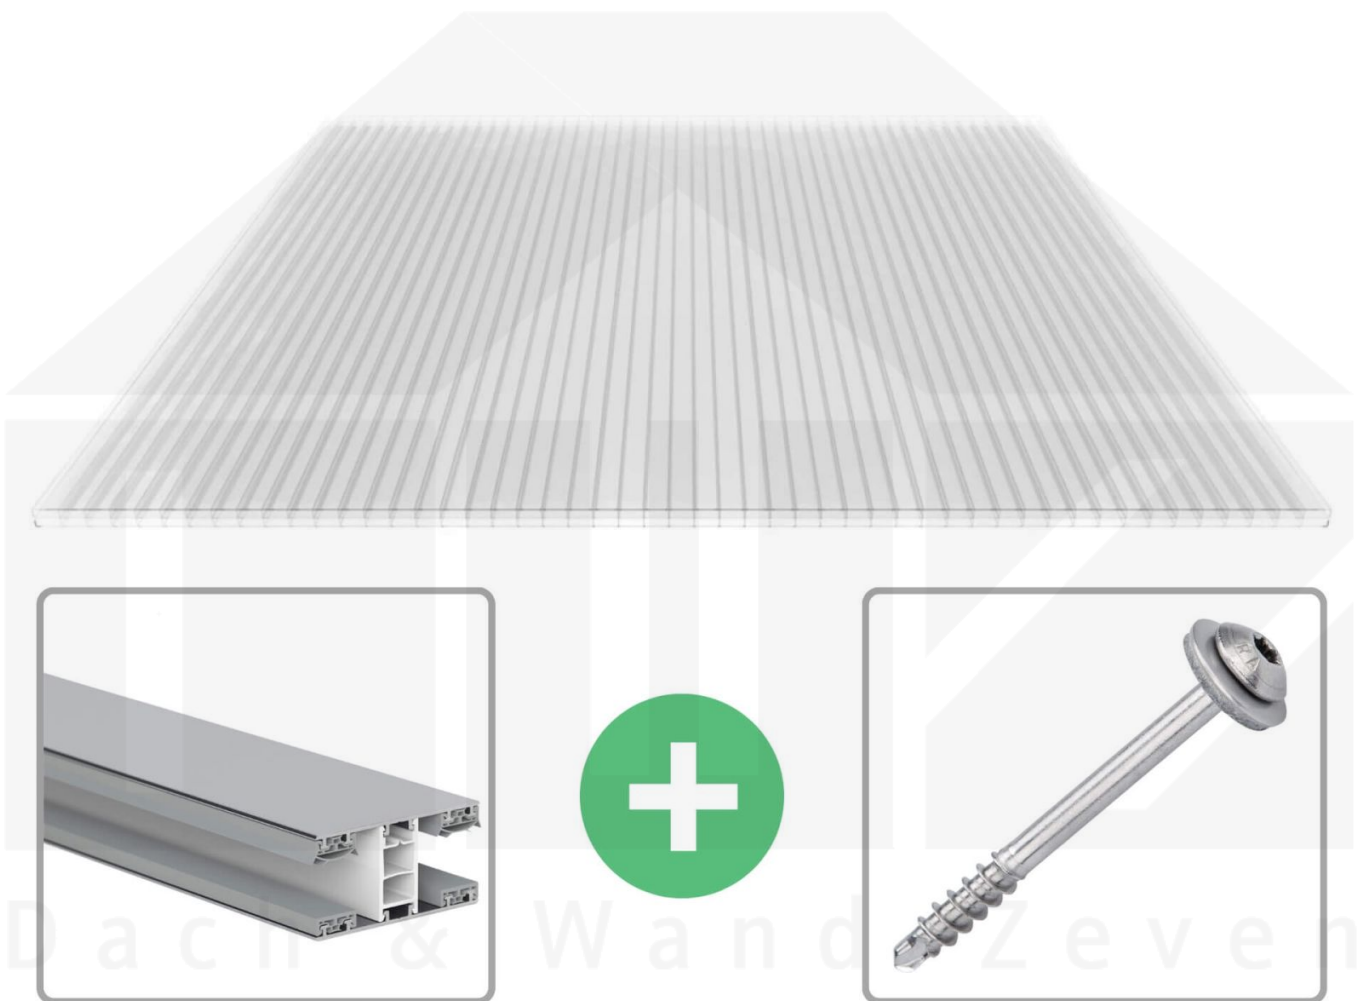

Polycarbonat Stegplatte | 16 mm | Profil Mendiger | Sparpaket | Plattenbreite 980 mm | Klar | Novalite | Breite 5,11 m | Länge 2,50 m

Art. Nr.: 70075MC16NL5025

 **Hier geht's zum Artikel:**
Scannen Sie einfach diesen Barcode mit Ihrem Handy und Sie gelangen direkt zum Produkt mit weiteren Informationen, Bildern, Videos usw.

Beschreibung

Polycarbonat Stegplatten 16 mm

Diese Stegdreifachplatte mit einer Stärke von 16 mm ist auch unter der Bezeichnung VLF-SDP16-PCNL Nova Lite bekannt. Diese Polycarbonat Stegplatte ist in der Farbe Glasklar mit einem Lichtdurchlass von ca. 69% in Längen von 2 bis 7 m erhältlich. Die Platten werden auf Maß zentimetergenau in der Länge zugeschnitten. Die Abrechnung erfolgt in vollen Längen, bei Zuschnitt werden Reststücke mitgeliefert. Die Plattenbreite beträgt 980 mm.

Einsatzbereich

Polycarbonat Stegplatten / Hohlkammerplatten sind standard einseitig UV-beschichtet und geschützt, sehr klar, witterungsbeständig, schlag- und bruchfest, formstabil, hoch temperaturbeständig und schwer entflammbar. PC Stegplatten werden im Hallenbau, Gartenbau, als Dacheindeckung für Hallen, Gewächshäuser, Schuppen, Terrassenüberdachungen und Carports sowie auch vertikal für Wände verbaut.

Deckbreite

Erste Platte mit Profil = 1070 mm, jede folgende Platte mit Profil + 1010 mm

Zwischenmaße durch bauseitiges Sägen zu erreichen.

Mendiger Profil Thermo / Classic

Das Mendiger Verlegeprofil ist ein 60 mm breites Profilsystem aus einem Mix von Aluminium und hochwertigem PVC, das durch das Klick-System sehr einfach montiert werden kann. Dieses Verbindungssystem ist in der Farbe Blank Aluminium mit weißen Mittelsteg in Längen von 2,00 - 7,02 m für 10 mm bis 32 mm starke Stegplatten und Massivplatten erhältlich. Die Mittelprofile bestehen aus 2 Teile (Unter- und Oberprofil), die Randprofile aus 3 Teile (Unter- und Oberprofil sowie Randteil zum Einschieben).