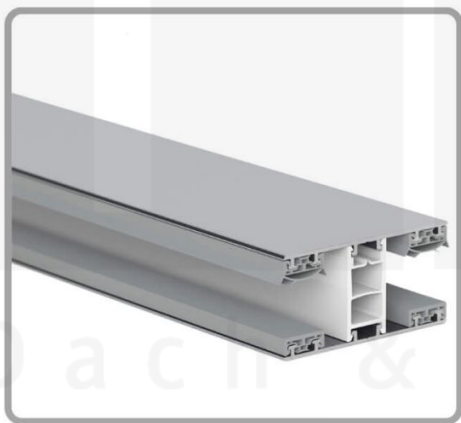

Polycarbonat Stegplatte | 16 mm | Profil Mendiger | Sparpaket | Plattenbreite 980 mm | Klar | Novalite | Breite 7,13 m | Länge 4,50 m

Art. Nr.: 70075MC16NL7045

 **Hier geht's zum Artikel:**
Scannen Sie einfach diesen Barcode mit Ihrem Handy und Sie gelangen direkt zum Produkt mit weiteren Informationen, Bildern, Videos usw.

Beschreibung

Polycarbonat Stegplatten 16 mm

Diese Stegdreifachplatte mit einer Stärke von 16 mm ist auch unter der Bezeichnung VLF-SDP16-PCNL Nova Lite bekannt. Diese Polycarbonat Stegplatte ist in der Farbe Glasklar mit einem Lichtdurchlass von ca. 69% in Längen von 2 bis 7 m erhältlich. Die Platten werden auf Maß zentimetergenau in der Länge zugeschnitten. Die Abrechnung erfolgt in vollen Längen, bei Zuschnitt werden Reststücke mitgeliefert. Die Plattenbreite beträgt 980 mm.

Einsatzbereich

Polycarbonat Stegplatten / Hohlkammerplatten sind standard einseitig UV-beschichtet und geschützt, sehr klar, witterungsbeständig, schlag- und bruchfest, formstabil, hoch temperaturbeständig und schwer entflammbar. PC Stegplatten werden im Hallenbau, Gartenbau, als Dacheindeckung für Hallen, Gewächshäuser, Schuppen, Terrassenüberdachungen und Carports sowie auch vertikal für Wände verbaut.

Deckbreite

Erste Platte mit Profil = 1070 mm, jede folgende Platte mit Profil + 1010 mm

Zwischenmaße durch bauseitiges Sägen zu erreichen.

Mendiger Profil Thermo / Classic

Das Mendiger Verlegeprofil ist ein 60 mm breites Profilsystem aus einem Mix von Aluminium und hochwertigem PVC, das durch das Klick-System sehr einfach montiert werden kann. Dieses Verbindungssystem ist in der Farbe Blank Aluminium mit weißen Mittelsteg in Längen von 2,00 - 7,02 m für 10 mm bis 32 mm starke Stegplatten und Massivplatten erhältlich. Die Mittelprofile bestehen aus 2 Teile (Unter- und Oberprofil), die Randprofile aus 3 Teile (Unter- und Oberprofil sowie Randteil zum Einschieben).