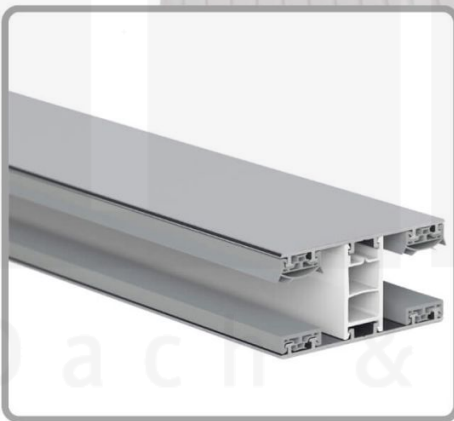

Polycarbonat Stegplatte | 16 mm | Profil Mendiger | Sparpaket | Plattenbreite 980 mm | Anthrazitgrau | Novalite | Breite 4,10 m | Länge 2,00 m

Art. Nr.: 70075MC16NLA4020

Hier geht's zum Artikel:

Scannen Sie einfach diesen Barcode mit Ihrem Handy und Sie gelangen direkt zum Produkt mit weiteren Informationen, Bildern, Videos usw.

Beschreibung

Polycarbonat Stegplatten 16 mm

Diese Stegdreifachplatte mit einer Stärke von 16 mm ist auch unter der Bezeichnung VLF-SDP16-PCNL Nova Lite bekannt. Diese Polycarbonat Stegplatte ist in der Farbe Anthrazitgrau mit einem Lichtdurchlass von ca. 40% in Längen von 2 bis 7 m erhältlich. Die Platten werden auf Maß zentimetergenau in der Länge zugeschnitten. Die Abrechnung erfolgt in vollen Längen, bei Zuschnitt werden Reststücke mitgeliefert. Die Plattenbreite beträgt 980 mm.

Einsatzbereich

Polycarbonat Stegplatten / Hohlkammerplatten sind standard einseitig UV-beschichtet und geschützt, sehr klar, witterungsbeständig, schlag- und bruchfest, formstabil, hoch temperaturbeständig und schwer entflammbar. PC Stegplatten werden im Hallenbau, Gartenbau, als Dacheindeckung für Hallen, Gewächshäuser, Schuppen, Terrassenüberdachungen und Carports sowie auch vertikal für Wände verbaut.

Deckbreite

Erste Platte mit Profil = 1070 mm, jede folgende Platte mit Profil + 1010 mm

Zwischenmaße durch bauseitiges Sägen zu erreichen.

Mendiger Profil Thermo / Classic

Das Mendiger Verlegeprofil ist ein 60 mm breites Profilsystem aus einem Mix von Aluminium und hochwertigem PVC, das durch das Klick-System sehr einfach montiert werden kann. Dieses Verbindungssystem ist in der Farbe Blank Aluminium mit weißen Mittelsteg in Längen von 2,00 - 7,02 m für 10 mm bis 32 mm starke Stegplatten und Massivplatten erhältlich. Die Mittelprofile bestehen aus 2 Teile (Unter- und Oberprofil), die Randprofile aus 3 Teile (Unter- und Oberprofil sowie Randteil zum Einschieben).