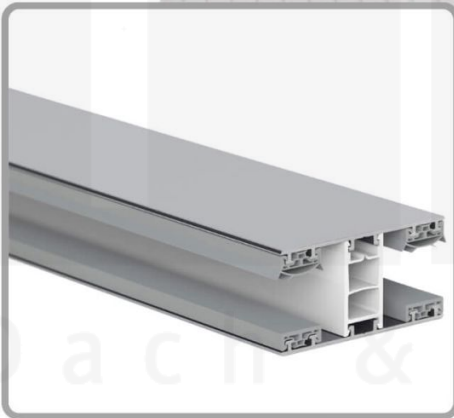

Polycarbonat Stegplatte | 16 mm | Profil Mendiger | Sparpaket | Plattenbreite 980 mm | Anthrazitgrau | Novalite | Breite 7,13 m | Länge 3,00 m

Art. Nr.: 70075MC16NLA7030

Hier geht's zum Artikel:

Scannen Sie einfach diesen Barcode mit Ihrem Handy und Sie gelangen direkt zum Produkt mit weiteren Informationen, Bildern, Videos usw.

Beschreibung

Polycarbonat Stegplatten 16 mm

Diese Stegdreifachplatte mit einer Stärke von 16 mm ist auch unter der Bezeichnung VLF-SDP16-PCNL Nova Lite bekannt. Diese Polycarbonat Stegplatte ist in der Farbe Anthrazitgrau mit einem Lichtdurchlass von ca. 40% in Längen von 2 bis 7 m erhältlich. Die Platten werden auf Maß zentimetergenau in der Länge zugeschnitten. Die Abrechnung erfolgt in vollen Längen, bei Zuschnitt werden Reststücke mitgeliefert. Die Plattenbreite beträgt 980 mm.

Einsatzbereich

Polycarbonat Stegplatten / Hohlkammerplatten sind standard einseitig UV-beschichtet und geschützt, sehr klar, witterungsbeständig, schlag- und bruchfest, formstabil, hoch temperaturbeständig und schwer entflammbar. PC Stegplatten werden im Hallenbau, Gartenbau, als Dacheindeckung für Hallen, Gewächshäuser, Schuppen, Terrassenüberdachungen und Carports sowie auch vertikal für Wände verbaut.

Deckbreite

Erste Platte mit Profil = 1070 mm, jede folgende Platte mit Profil + 1010 mm

Zwischenmaße durch bauseitiges Sägen zu erreichen.

Mendiger Profil Thermo / Classic

Das Mendiger Verlegeprofil ist ein 60 mm breites Profilsystem aus einem Mix von Aluminium und hochwertigem PVC, das durch das Klick-System sehr einfach montiert werden kann. Dieses Verbindungssystem ist in der Farbe Blank Aluminium mit weißen Mittelsteg in Längen von 2,00 - 7,02 m für 10 mm bis 32 mm starke Stegplatten und Massivplatten erhältlich. Die Mittelprofile bestehen aus 2 Teile (Unter- und Oberprofil), die Randprofile aus 3 Teile (Unter- und Oberprofil sowie Randteil zum Einschieben).