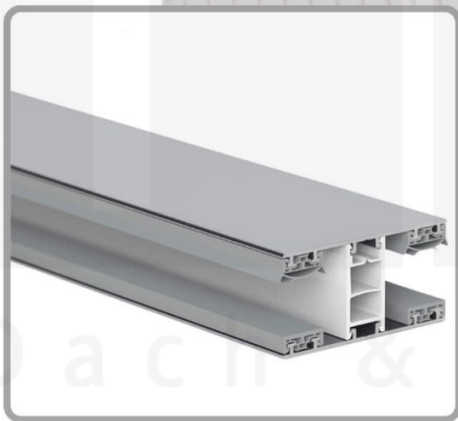

Polycarbonat Stegplatte | 16 mm | Profil Mendiger | Sparpaket | Plattenbreite 980 mm | Anthrazitgrau | Novalite | Breite 9,15 m | Länge 4,50 m

Art. Nr.: 70075MC16NLA9045

Hier geht's zum Artikel:

Scannen Sie einfach diesen Barcode mit Ihrem Handy und Sie gelangen direkt zum Produkt mit weiteren Informationen, Bildern, Videos usw.

Beschreibung

Polycarbonat Stegplatten 16 mm

Diese Stegdreifachplatte mit einer Stärke von 16 mm ist auch unter der Bezeichnung VLF-SDP16-PCNL Nova Lite bekannt. Diese Polycarbonat Stegplatte ist in der Farbe Anthrazitgrau mit einem Lichtdurchlass von ca. 40% in Längen von 2 bis 7 m erhältlich. Die Platten werden auf Maß zentimetergenau in der Länge zugeschnitten. Die Abrechnung erfolgt in vollen Längen, bei Zuschnitt werden Reststücke mitgeliefert. Die Plattenbreite beträgt 980 mm.

Einsatzbereich

Polycarbonat Stegplatten / Hohlkammerplatten sind standard einseitig UV-beschichtet und geschützt, sehr klar, witterungsbeständig, schlag- und bruchfest, formstabil, hoch temperaturbeständig und schwer entflammbar. PC Stegplatten werden im Hallenbau, Gartenbau, als Dacheindeckung für Hallen, Gewächshäuser, Schuppen, Terrassenüberdachungen und Carports sowie auch vertikal für Wände verbaut.

Deckbreite

Erste Platte mit Profil = 1070 mm, jede folgende Platte mit Profil + 1010 mm

Zwischenmaße durch bauseitiges Sägen zu erreichen.

Mendiger Profil Thermo / Classic

Das Mendiger Verlegeprofil ist ein 60 mm breites Profilsystem aus einem Mix von Aluminium und hochwertigem PVC, das durch das Klick-System sehr einfach montiert werden kann. Dieses Verbindungssystem ist in der Farbe Blank Aluminium mit weißen Mittelsteg in Längen von 2,00 - 7,02 m für 10 mm bis 32 mm starke Stegplatten und Massivplatten erhältlich. Die Mittelprofile bestehen aus 2 Teile (Unter- und Oberprofil), die Randprofile aus 3 Teile (Unter- und Oberprofil sowie Randteil zum Einschieben).