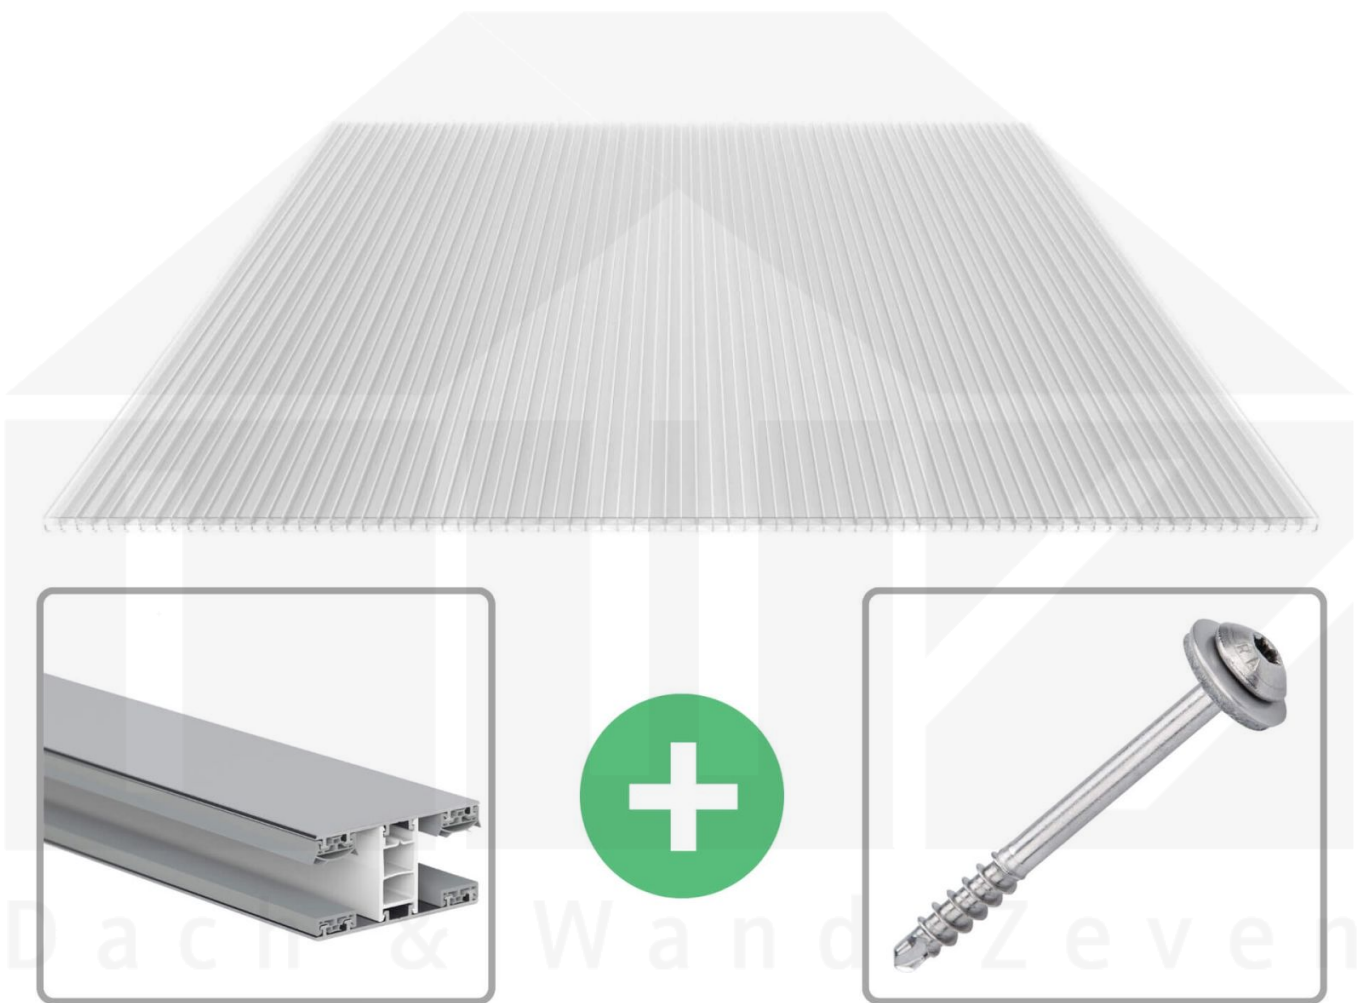

Polycarbonat Stegplatte | 16 mm | Profil Mendiger | Sparpaket | Plattenbreite 980 mm | Klar | Extra stark | Breite 3,09 m | Länge 5,00 m

Art. Nr.: 70075MC3050

Beschreibung

Polycarbonat Stegplatten 16 mm

Diese X-Strukturplatte mit einer Stärke von 16 mm ist auch unter der Bezeichnung VLF-SDP16-PCX bekannt. Diese Polycarbonat Stegplatte ist in der Farbe Glasklar mit einem Lichtdurchlass von ca. 65% in Längen von 2 bis 7 m erhältlich. Die Platten werden auf Maß zentimetergenau in der Länge zugeschnitten. Die Abrechnung erfolgt in vollen Längen, bei Zuschnitt werden Reststücke mitgeliefert. Die Plattenbreite beträgt 980 mm.

Einsatzbereich

Polycarbonat Stegplatten / Hohlkammerplatten sind standard einseitig UV-beschichtet und geschützt, sehr klar, witterungsbeständig, schlag- und bruchfest, formstabil, hoch temperaturbeständig und schwer entflammbar. PC Stegplatten werden im Hallenbau, Gartenbau, als Dacheindeckung für Hallen, Gewächshäuser, Schuppen, Terrassenüberdachungen und Carports sowie auch vertikal für Wände verbaut.

Deckbreite

Erste Platte mit Profil = 1070 mm, jede folgende Platte mit Profil + 1010 mm

Zwischenmaße durch bauseitiges Sägen zu erreichen.

Mendiger Profil Thermo / Classic

Das Mendiger Verlegeprofil ist ein 60 mm breites Profilsystem aus einem Mix von Aluminium und hochwertigem PVC, das durch das Klick-System sehr einfach montiert werden kann. Dieses Verbindungssystem ist in der Farbe Blank Aluminium mit weißen Mittelsteg in Längen von 2,00 - 7,02 m für 10 mm bis 32 mm starke Stegplatten und Massivplatten erhältlich. Die Mittelprofile bestehen aus 2 Teile (Unter- und Oberprofil), die Randprofile aus 3 Teile (Unter- und Oberprofil sowie Randteil zum Einschieben).