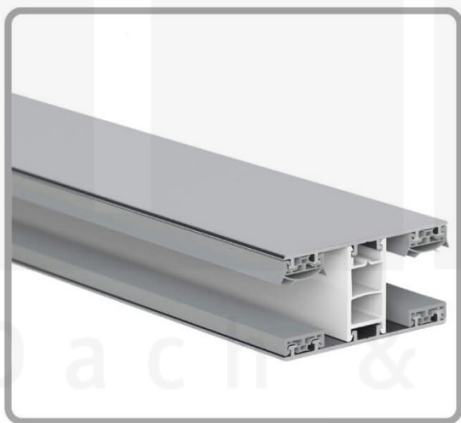

**Polycarbonat Doppelstegplatte | 16 mm | Profil Mendiger | Sparpaket |  
Plattenbreite 980 mm | Klar | Breitkammer | Breite 4,10 m | Länge 2,00 m**

Art. Nr.: 70075MC32B4020

**Hier geht's zum Artikel:**

### Polycarbonat Stegplatten 16 mm

Diese Stegdoppelplatte / Doppelstegplatte mit einer Stärke von 16 mm ist auch unter der Bezeichnung VLF-PC bekannt. Diese Polycarbonat Stegplatte ist in der Farbe Glasklar einem Lichtdurchlass von ca. 81% in Längen von 2 bis 7 m erhältlich. Die Platten werden auf Maß zentimetergenau in der Länge zugeschnitten. Die Abrechnung erfolgt in vollen Längen, bei Zuschnitt werden Reststücke mitgeliefert. Die Plattenbreite beträgt 980 mm.

#### Besonderheit

Doppelte Kammerbreite von 32 mm, der das Licht nahezu ungebrochen durchlässt (ähnlich wie Glas). Beidseitig UV-beschichtet, daher auch perfekt für Abtrennungen oder Wandelemente geeignet.

### Mendiger Profil Thermo / Classic

Das Mendiger Verlegeprofil ist ein 60 mm breites Profilsystem aus einem Mix von Aluminium und hochwertigem PVC, das durch das Klick-System sehr einfach montiert werden kann. Dieses Verbindungssystem ist in der Farbe Blank Aluminium mit weißen Mittelsteg in Längen von 2,00 - 7,02 m für 10 mm bis 32 mm starke Stegplatten und Massivplatten erhältlich. Die Mittelprofile bestehen aus 2 Teile (Unter- und Oberprofil), die Randprofile aus 3 Teile (Unter- und Oberprofil sowie Randteil zum Einschieben).