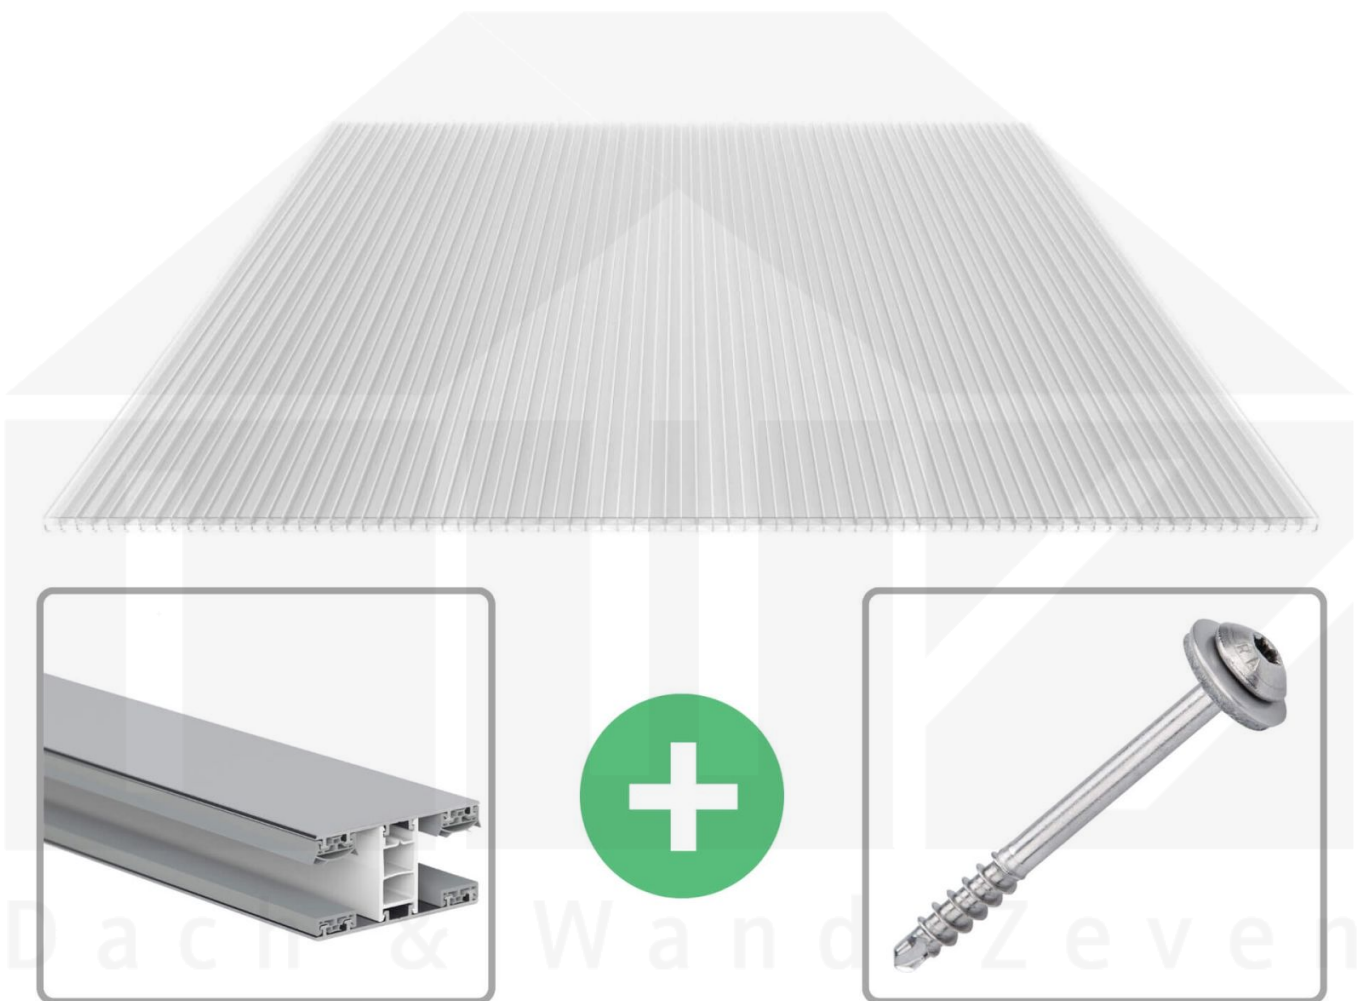

Polycarbonat Stegplatte | 16 mm | Profil Mendiger | Sparpaket | Plattenbreite 980 mm | Klar | Extra stark | Breite 5,11 m | Länge 3,50 m

Art. Nr.: 70075MC5035

 **Hier geht's zum Artikel:**
Scannen Sie einfach diesen Barcode mit Ihrem Handy und Sie gelangen direkt zum Produkt mit weiteren Informationen, Bilder, Videos usw.

Beschreibung

Polycarbonat Stegplatten 16 mm

Diese X-Strukturplatte mit einer Stärke von 16 mm ist auch unter der Bezeichnung VLF-SDP16-PCX bekannt. Diese Polycarbonat Stegplatte ist in der Farbe Glasklar mit einem Lichtdurchlass von ca. 65% in Längen von 2 bis 7 m erhältlich. Die Platten werden auf Maß zentimetergenau in der Länge zugeschnitten. Die Abrechnung erfolgt in vollen Längen, bei Zuschnitt werden Reststücke mitgeliefert. Die Plattenbreite beträgt 980 mm.

Einsatzbereich

Polycarbonat Stegplatten / Hohlkammerplatten sind standard einseitig UV-beschichtet und geschützt, sehr klar, witterungsbeständig, schlag- und bruchfest, formstabil, hoch temperaturbeständig und schwer entflammbar. PC Stegplatten werden im Hallenbau, Gartenbau, als Dacheindeckung für Hallen, Gewächshäuser, Schuppen, Terrassenüberdachungen und Carports sowie auch vertikal für Wände verbaut.

Deckbreite

Erste Platte mit Profil = 1070 mm, jede folgende Platte mit Profil + 1010 mm

Zwischenmaße durch bauseitiges Sägen zu erreichen.

Mendiger Profil Thermo / Classic

Das Mendiger Verlegeprofil ist ein 60 mm breites Profilsystem aus einem Mix von Aluminium und hochwertigem PVC, das durch das Klick-System sehr einfach montiert werden kann. Dieses Verbindungssystem ist in der Farbe Blank Aluminium mit weißen Mittelsteg in Längen von 2,00 - 7,02 m für 10 mm bis 32 mm starke Stegplatten und Massivplatten erhältlich. Die Mittelprofile bestehen aus 2 Teile (Unter- und Oberprofil), die Randprofile aus 3 Teile (Unter- und Oberprofil sowie Randteil zum Einschieben).