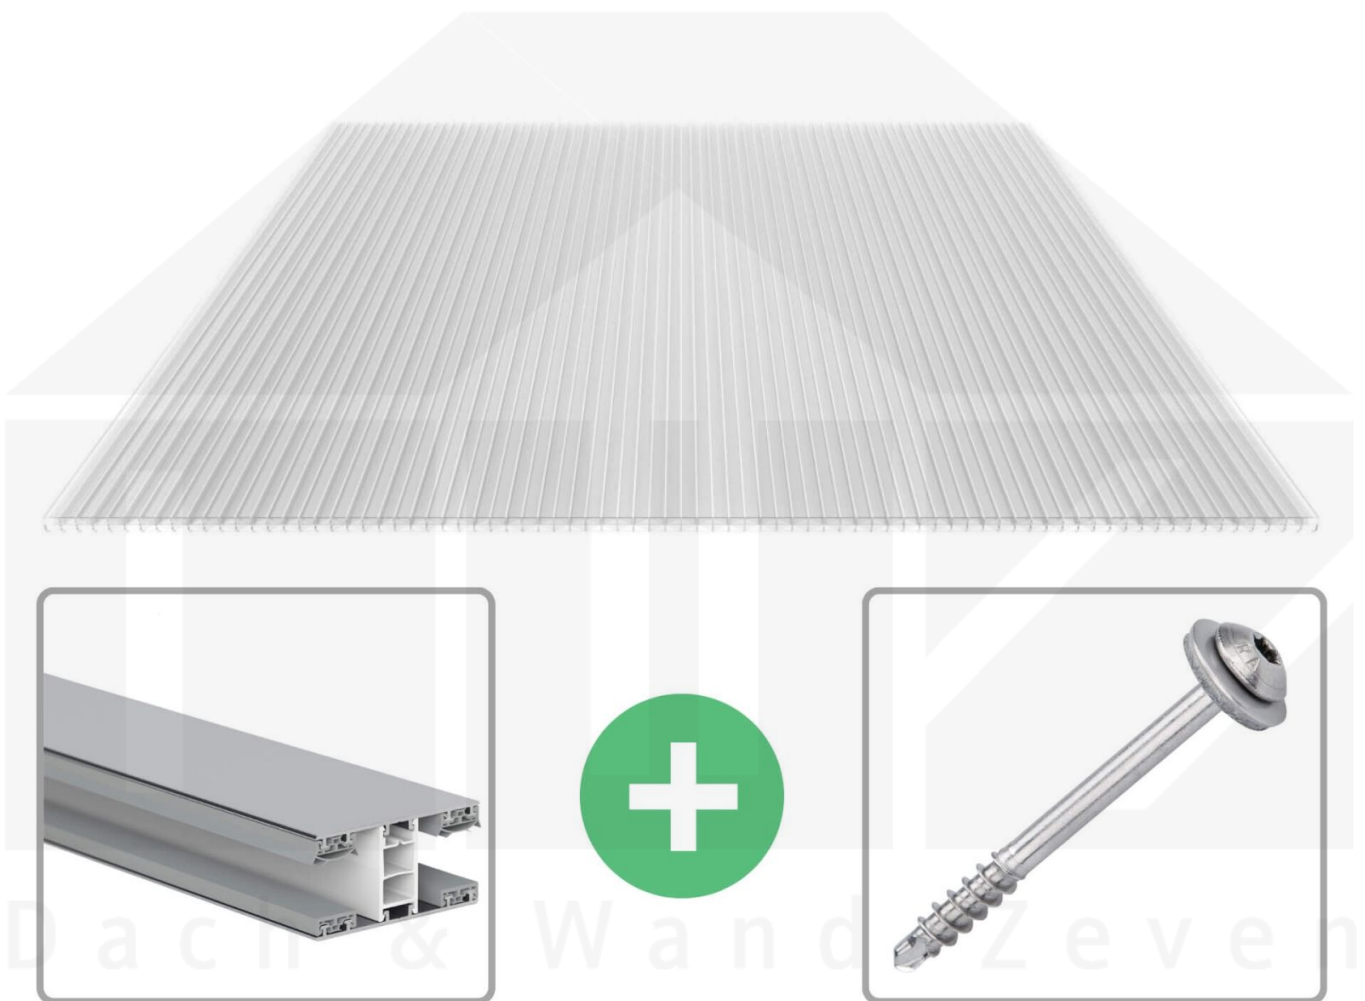

Polycarbonat Stegplatte | 16 mm | Profil Mendiger | Sparpaket | Plattenbreite 980 mm | Klar | Extra stark | Breite 5,11 m | Länge 4,00 m

Art. Nr.: 70075MC5040

 **Hier geht's zum Artikel:**
Scannen Sie einfach diesen Barcode mit Ihrem Handy und Sie gelangen direkt zum Produkt mit weiteren Informationen, Bildern, Videos usw.

Beschreibung

Polycarbonat Stegplatten 16 mm

Diese X-Strukturplatte mit einer Stärke von 16 mm ist auch unter der Bezeichnung VLF-SDP16-PCX bekannt. Diese Polycarbonat Stegplatte ist in der Farbe Glasklar mit einem Lichtdurchlass von ca. 65% in Längen von 2 bis 7 m erhältlich. Die Platten werden auf Maß zentimetergenau in der Länge zugeschnitten. Die Abrechnung erfolgt in vollen Längen, bei Zuschnitt werden Reststücke mitgeliefert. Die Plattenbreite beträgt 980 mm.

Einsatzbereich

Polycarbonat Stegplatten / Hohlkammerplatten sind standard einseitig UV-beschichtet und geschützt, sehr klar, witterungsbeständig, schlag- und bruchfest, formstabil, hoch temperaturbeständig und schwer entflammbar. PC Stegplatten werden im Hallenbau, Gartenbau, als Dacheindeckung für Hallen, Gewächshäuser, Schuppen, Terrassenüberdachungen und Carports sowie auch vertikal für Wände verbaut.

Deckbreite

Erste Platte mit Profil = 1070 mm, jede folgende Platte mit Profil + 1010 mm

Zwischenmaße durch bauseitiges Sägen zu erreichen.

Mendiger Profil Thermo / Classic

Das Mendiger Verlegeprofil ist ein 60 mm breites Profilsystem aus einem Mix von Aluminium und hochwertigem PVC, das durch das Klick-System sehr einfach montiert werden kann. Dieses Verbindungssystem ist in der Farbe Blank Aluminium mit weißen Mittelsteg in Längen von 2,00 - 7,02 m für 10 mm bis 32 mm starke Stegplatten und Massivplatten erhältlich. Die Mittelprofile bestehen aus 2 Teile (Unter- und Oberprofil), die Randprofile aus 3 Teile (Unter- und Oberprofil sowie Randteil zum Einschieben).