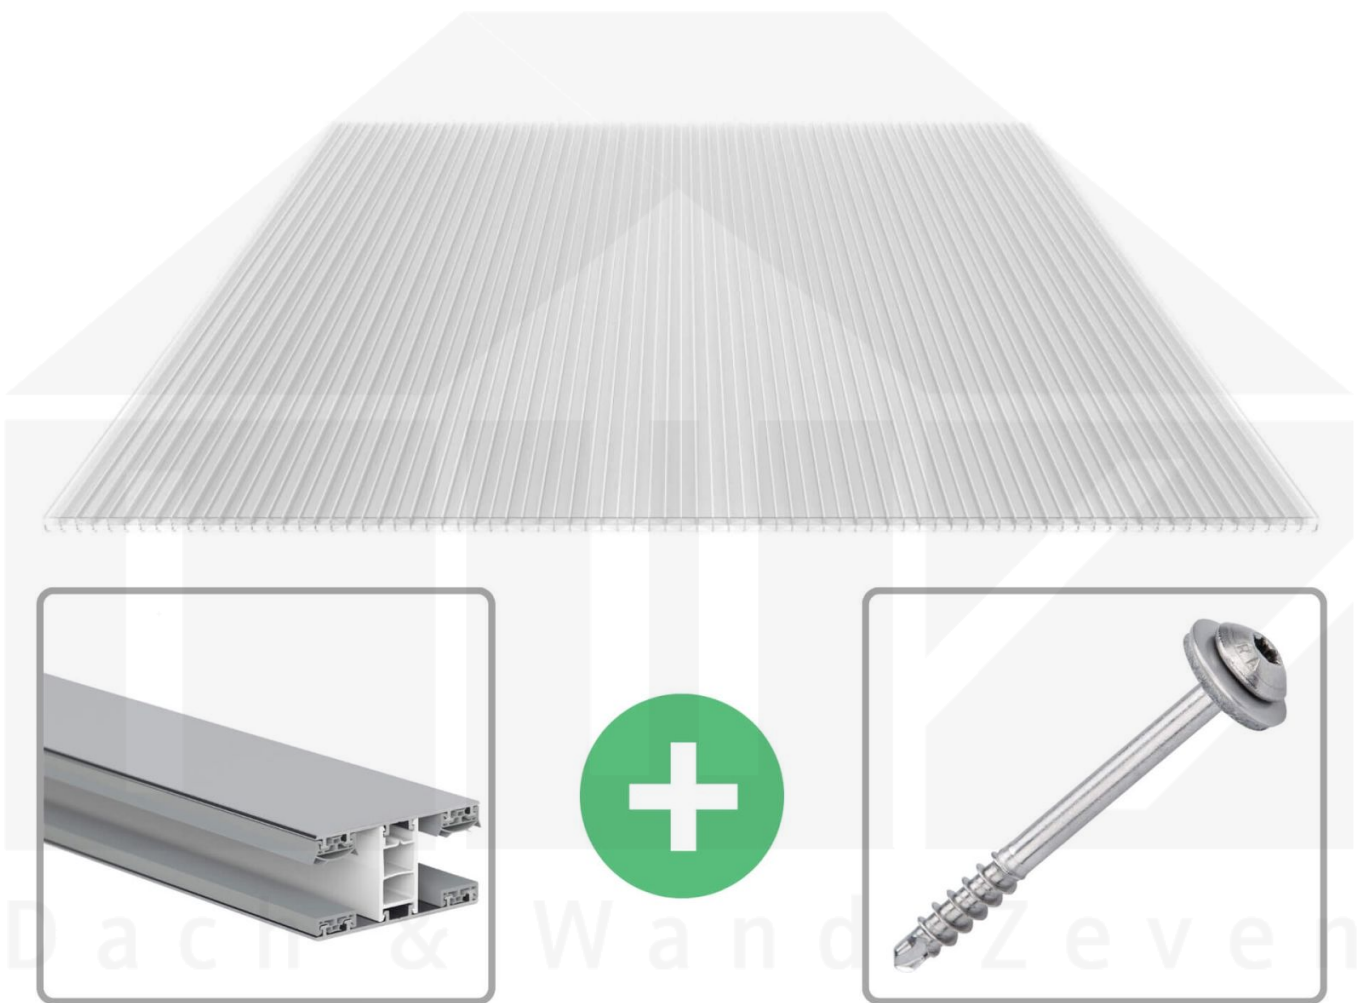

**Polycarbonat Stegplatte | 16 mm | Profil Mendiger | Sparpaket | Plattenbreite
980 mm | Klar | Extra stark | Breite 6,12 m | Länge 2,00 m**

Art. Nr.: 70075MC6020

Beschreibung

Polycarbonat Stegplatten 16 mm

Diese X-Strukturplatte mit einer Stärke von 16 mm ist auch unter der Bezeichnung VLF-SDP16-PCX bekannt. Diese Polycarbonat Stegplatte ist in der Farbe Glasklar mit einem Lichtdurchlass von ca. 65% in Längen von 2 bis 7 m erhältlich. Die Platten werden auf Maß zentimetergenau in der Länge zugeschnitten. Die Abrechnung erfolgt in vollen Längen, bei Zuschnitt werden Reststücke mitgeliefert. Die Plattenbreite beträgt 980 mm.

Einsatzbereich

Polycarbonat Stegplatten / Hohlkammerplatten sind standard einseitig UV-beschichtet und geschützt, sehr klar, witterungsbeständig, schlag- und bruchfest, formstabil, hoch temperaturbeständig und schwer entflammbar. PC Stegplatten werden im Hallenbau, Gartenbau, als Dacheindeckung für Hallen, Gewächshäuser, Schuppen, Terrassenüberdachungen und Carports sowie auch vertikal für Wände verbaut.

Deckbreite

Erste Platte mit Profil = 1070 mm, jede folgende Platte mit Profil + 1010 mm

Zwischenmaße durch bauseitiges Sägen zu erreichen.

Mendiger Profil Thermo / Classic

Das Mendiger Verlegeprofil ist ein 60 mm breites Profilsystem aus einem Mix von Aluminium und hochwertigem PVC, das durch das Klick-System sehr einfach montiert werden kann. Dieses Verbindungssystem ist in der Farbe Blank Aluminium mit weißen Mittelsteg in Längen von 2,00 - 7,02 m für 10 mm bis 32 mm starke Stegplatten und Massivplatten erhältlich. Die Mittelprofile bestehen aus 2 Teile (Unter- und Oberprofil), die Randprofile aus 3 Teile (Unter- und Oberprofil sowie Randteil zum Einschieben).