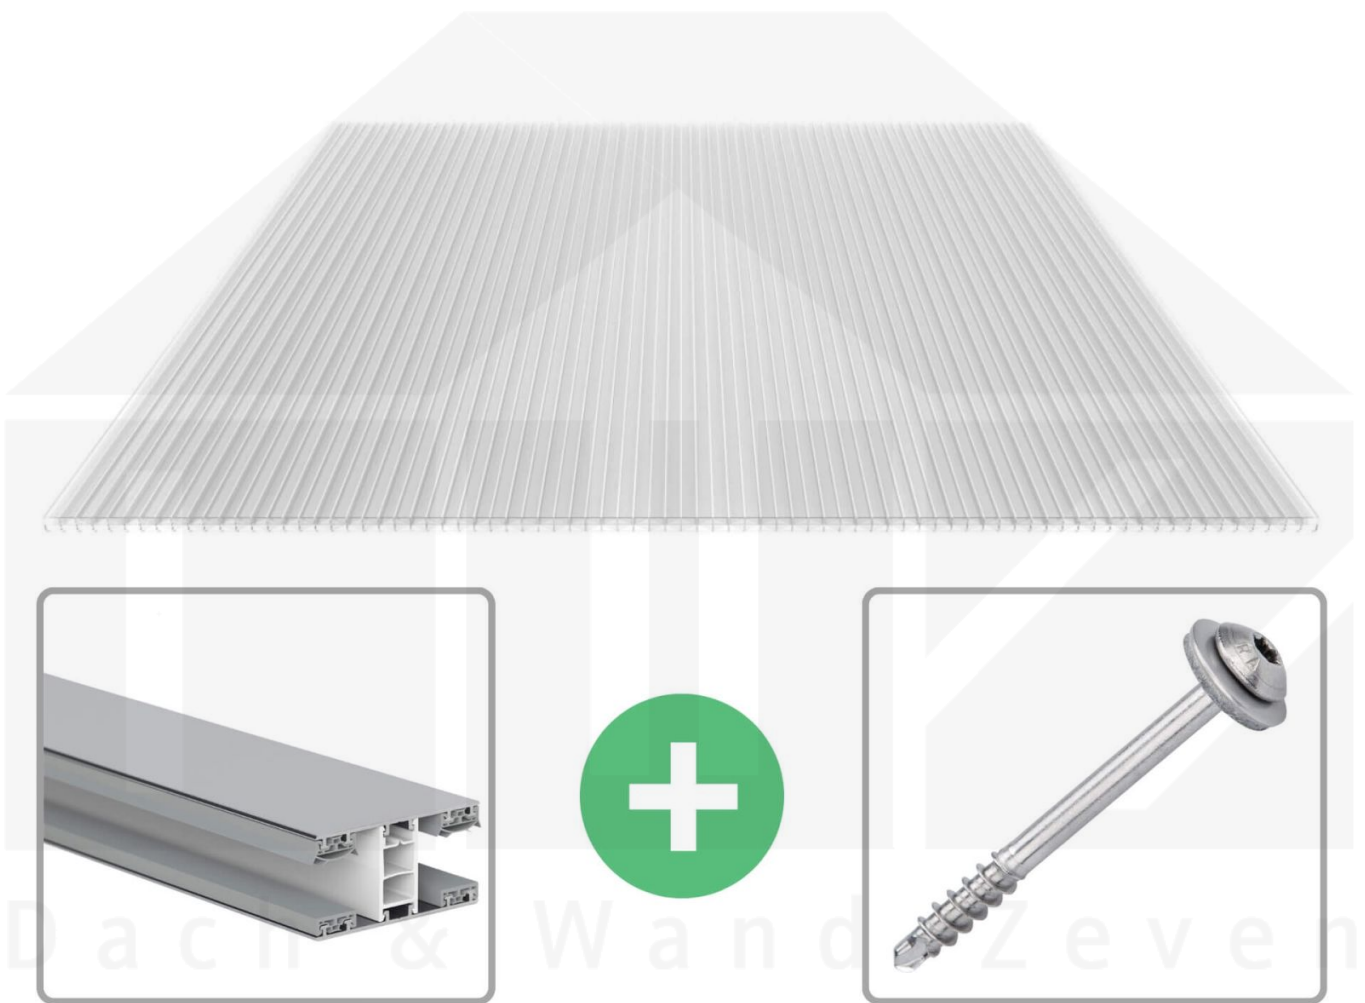

**Polycarbonat Stegplatte | 16 mm | Profil Mendiger | Sparpaket | Plattenbreite
980 mm | Klar | Extra stark | Breite 6,12 m | Länge 2,50 m**

Art. Nr.: 70075MC6025

Beschreibung

Polycarbonat Stegplatten 16 mm

Diese X-Strukturplatte mit einer Stärke von 16 mm ist auch unter der Bezeichnung VLF-SDP16-PCX bekannt. Diese Polycarbonat Stegplatte ist in der Farbe Glasklar mit einem Lichtdurchlass von ca. 65% in Längen von 2 bis 7 m erhältlich. Die Platten werden auf Maß zentimetergenau in der Länge zugeschnitten. Die Abrechnung erfolgt in vollen Längen, bei Zuschnitt werden Reststücke mitgeliefert. Die Plattenbreite beträgt 980 mm.

Einsatzbereich

Polycarbonat Stegplatten / Hohlkammerplatten sind standard einseitig UV-beschichtet und geschützt, sehr klar, witterungsbeständig, schlag- und bruchfest, formstabil, hoch temperaturbeständig und schwer entflammbar. PC Stegplatten werden im Hallenbau, Gartenbau, als Dacheindeckung für Hallen, Gewächshäuser, Schuppen, Terrassenüberdachungen und Carports sowie auch vertikal für Wände verbaut.

Deckbreite

Erste Platte mit Profil = 1070 mm, jede folgende Platte mit Profil + 1010 mm

Zwischenmaße durch bauseitiges Sägen zu erreichen.

Mendiger Profil Thermo / Classic

Das Mendiger Verlegeprofil ist ein 60 mm breites Profilsystem aus einem Mix von Aluminium und hochwertigem PVC, das durch das Klick-System sehr einfach montiert werden kann. Dieses Verbindungssystem ist in der Farbe Blank Aluminium mit weißen Mittelsteg in Längen von 2,00 - 7,02 m für 10 mm bis 32 mm starke Stegplatten und Massivplatten erhältlich. Die Mittelprofile bestehen aus 2 Teile (Unter- und Oberprofil), die Randprofile aus 3 Teile (Unter- und Oberprofil sowie Randteil zum Einschieben).