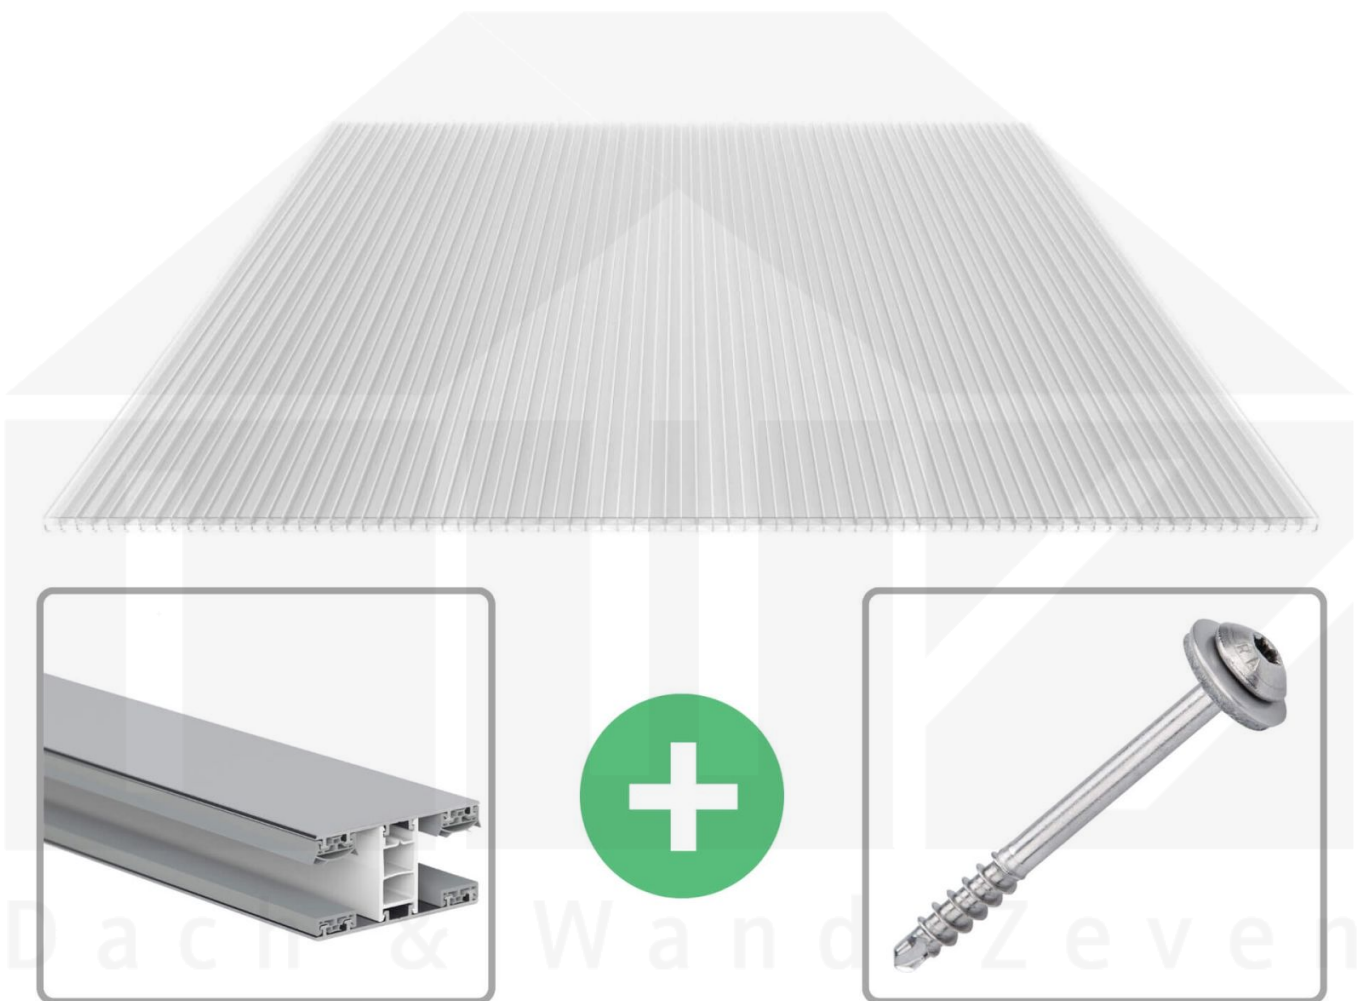

**Polycarbonat Stegplatte | 16 mm | Profil Mendiger | Sparpaket | Plattenbreite
980 mm | Klar | Extra stark | Breite 8,14 m | Länge 4,00 m**

Art. Nr.: 70075MC8040

 **Hier geht's zum Artikel:**
Scannen Sie einfach diesen Barcode mit Ihrem Handy und Sie gelangen direkt zum Produkt mit weiteren Informationen, Bildern, Videos usw.

Beschreibung

Polycarbonat Stegplatten 16 mm

Diese X-Strukturplatte mit einer Stärke von 16 mm ist auch unter der Bezeichnung VLF-SDP16-PCX bekannt. Diese Polycarbonat Stegplatte ist in der Farbe Glasklar mit einem Lichtdurchlass von ca. 65% in Längen von 2 bis 7 m erhältlich. Die Platten werden auf Maß zentimetergenau in der Länge zugeschnitten. Die Abrechnung erfolgt in vollen Längen, bei Zuschnitt werden Reststücke mitgeliefert. Die Plattenbreite beträgt 980 mm.

Einsatzbereich

Polycarbonat Stegplatten / Hohlkammerplatten sind standard einseitig UV-beschichtet und geschützt, sehr klar, witterungsbeständig, schlag- und bruchfest, formstabil, hoch temperaturbeständig und schwer entflammbar. PC Stegplatten werden im Hallenbau, Gartenbau, als Dacheindeckung für Hallen, Gewächshäuser, Schuppen, Terrassenüberdachungen und Carports sowie auch vertikal für Wände verbaut.

Deckbreite

Erste Platte mit Profil = 1070 mm, jede folgende Platte mit Profil + 1010 mm

Zwischenmaße durch bauseitiges Sägen zu erreichen.

Mendiger Profil Thermo / Classic

Das Mendiger Verlegeprofil ist ein 60 mm breites Profilsystem aus einem Mix von Aluminium und hochwertigem PVC, das durch das Klick-System sehr einfach montiert werden kann. Dieses Verbindungssystem ist in der Farbe Blank Aluminium mit weißen Mittelsteg in Längen von 2,00 - 7,02 m für 10 mm bis 32 mm starke Stegplatten und Massivplatten erhältlich. Die Mittelprofile bestehen aus 2 Teile (Unter- und Oberprofil), die Randprofile aus 3 Teile (Unter- und Oberprofil sowie Randteil zum Einschieben).