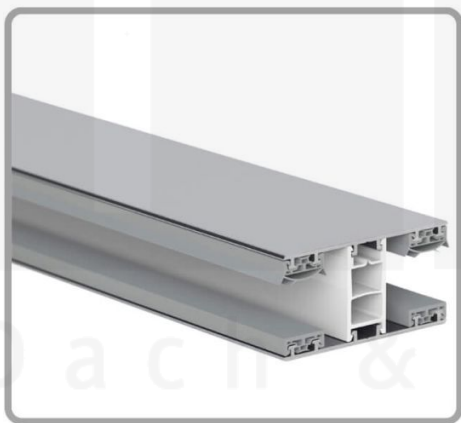

**Acrylglas Stegdoppelplatte | 16 mm | Profil Mendiger | Sparpaket |  
Plattenbreite 980 mm | Klar | Breitkammer | Breite 3,09 m | Länge 3,00 m**

Art. Nr.: 70075MC963030

**Hier geht's zum Artikel:**

Scannen Sie einfach diesen Barcode mit Ihrem Handy und Sie gelangen direkt zum Produkt mit weiteren Informationen, Bildern, Videos usw.

### Acrylglas Stegplatte 16 mm

Diese Stegdoppelplatte / Doppelstegplatte mit einer Stärke von 16 mm ist auch unter der Bezeichnung VLF-SDP16-AC96 Breilkammer bekannt. Diese Acrylglas Stegplatte ist in der Farbe Glasklar mit einem Lichtdurchlass von ca. 87% in Längen von 2 bis 7 m erhältlich. Die Platten werden auf Maß Zentimetergenau in der Länge zugeschnitten. Die Abrechnung erfolgt in vollen Längen, bei Zuschnitt werden Reststücke mitgeliefert. Die Plattenbreite beträgt 980 mm.

#### Einsatzbereich

Acrylglas Stegplatten / Hohlkammerplatten sind komplett UV-beständig, vergilben und verspröden nicht. Die hohe Transparenz garantiert höchste Lichtdurchlässigkeit. Acrylglas ist sehr bruchfest, witterungsbeständig, hagelfest (Nicht bei extreme Wetterbedingungen - Siehe Garantie) und normal entflammbar. AC Doppelstegplatten werden als Dacheindeckung für Hallen, Gewächshäuser, Schuppen, Terrassenüberdachungen und Carports sowie auch vertikal für Wände verbaut.

### Mendiger Profil Thermo / Classic

Das Mendiger Verlegeprofil ist ein 60 mm breites Profilsystem aus einem Mix von Aluminium und hochwertigem PVC, das durch das Klick-System sehr einfach montiert werden kann. Dieses Verbindungssystem ist in der Farbe Blank Aluminium mit weißen Mittelsteg in Längen von 2,00 - 7,02 m für 10 mm bis 32 mm starke Stegplatten und Massivplatten erhältlich. Die Mittelprofile bestehen aus 2 Teilen (Unter- und Oberprofil), die Randprofile aus 3 Teilen (Unter- und Oberprofil sowie Randteil zum Einschieben).