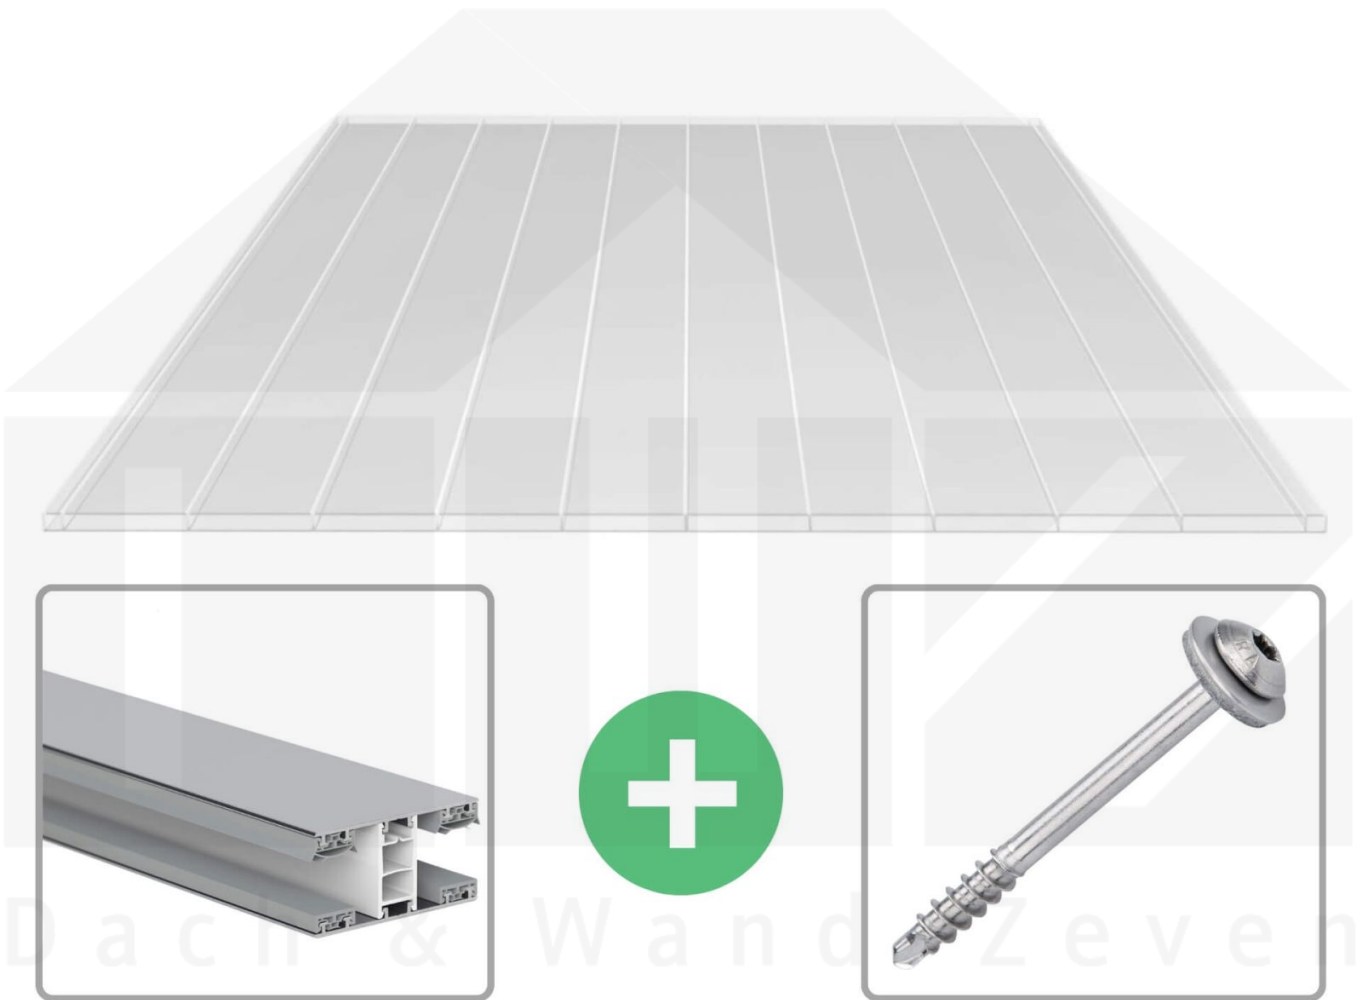

**Acrylglas Stegdoppelplatte | 16 mm | Profil Mendiger | Sparpaket |
Plattenbreite 980 mm | Klar | Breitkammer | Breite 3,09 m | Länge 4,50 m**

Art. Nr.: 70075MC963045

Beschreibung

Acrylglas Stegplatte 16 mm

Diese Stegdoppelplatte / Doppelstegplatte mit einer Stärke von 16 mm ist auch unter der Bezeichnung VLF-SDP16-AC96 Breitkammer bekannt. Diese Acrylglas Stegplatte ist in der Farbe Glasklar mit einem Lichtdurchlass von ca. 87% in Längen von 2 bis 7 m erhältlich. Die Platten werden auf Maß Zentimetergenau in der Länge zugeschnitten. Die Abrechnung erfolgt in vollen Längen, bei Zuschnitt werden Reststücke mitgeliefert. Die Plattenbreite beträgt 980 mm.

Einsatzbereich

Acrylglas Stegplatten / Hohlkammerplatten sind komplett UV-beständig, vergilben und verspröden nicht. Die hohe Transparenz garantiert höchste Lichtdurchlässigkeit. Acrylglas ist sehr bruchfest, witterungsbeständig, hagelfest (Nicht bei extreme Wetterbedingungen - Siehe Garantie) und normal entflammbar. AC Doppelstegplatten werden als Dacheindeckung für Hallen, Gewächshäuser, Schuppen, Terrassenüberdachungen und Carports sowie auch vertikal für Wände verbaut.

Deckbreite

Erste Platte mit Profil = 1070 mm, jede folgende Platte mit Profil + 1010 mm

Zwischenmaße durch bauseitiges Sägen zu erreichen.

Mendiger Profil Thermo / Classic

Das Mendiger Verlegeprofil ist ein 60 mm breites Profilsystem aus einem Mix von Aluminium und hochwertigem PVC, das durch das Klick-System sehr einfach montiert werden kann. Dieses Verbindungssystem ist in der Farbe Blank Aluminium mit weißen Mittelsteg in Längen von 2,00 - 7,02 m für 10 mm bis 32 mm starke Stegplatten und Massivplatten erhältlich. Die Mittelprofile bestehen aus 2 Teilen (Unter- und Oberprofil), die Randprofile aus 3 Teilen (Unter- und Oberprofil sowie Randteil zum Einschieben).