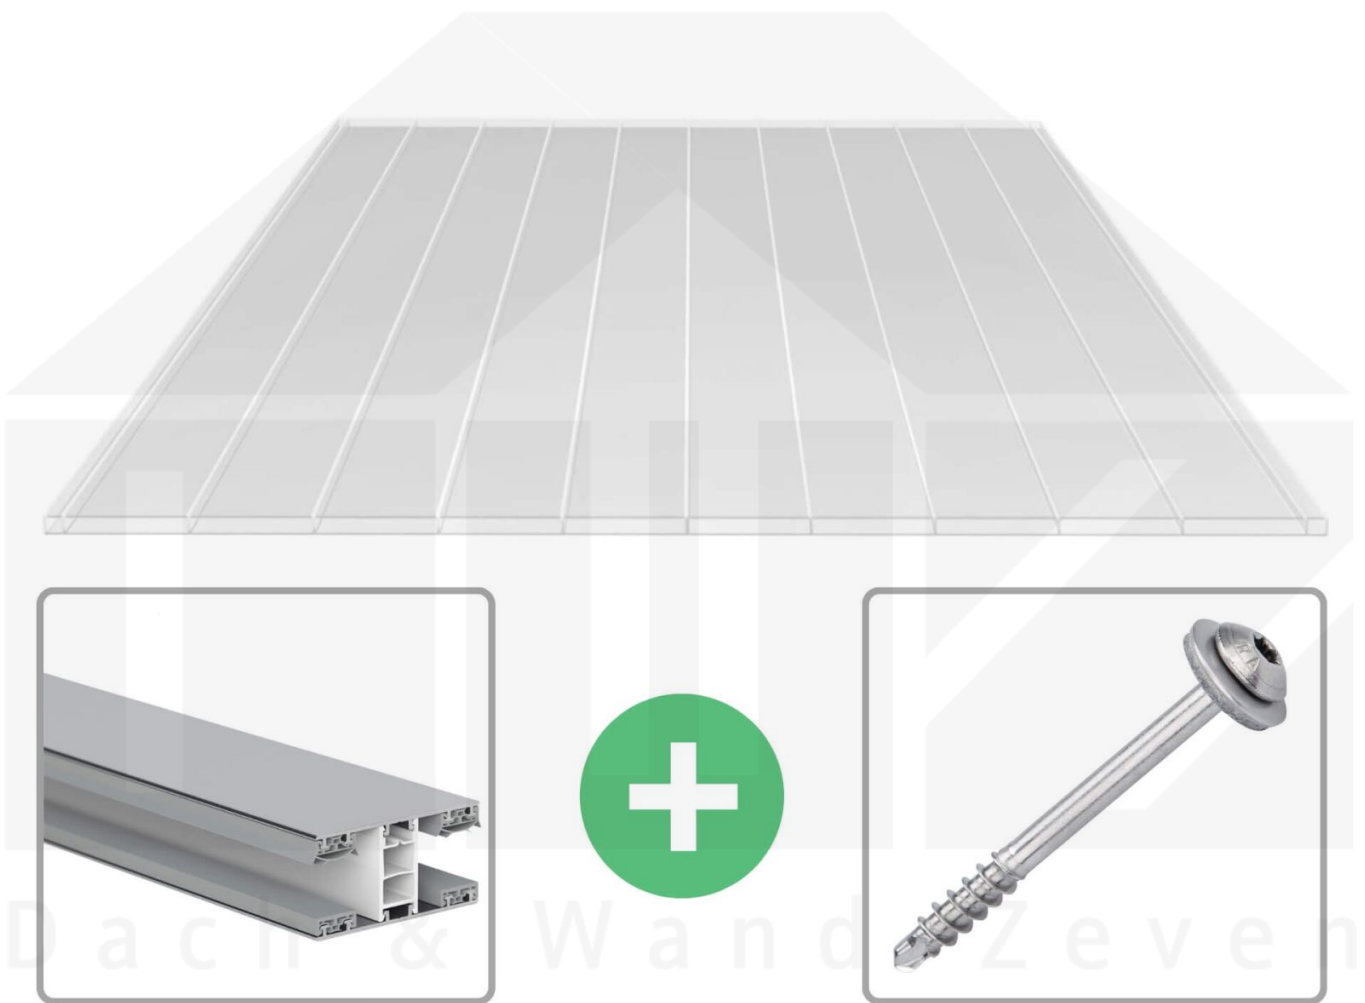

**Acrylglas Stegdoppelplatte | 16 mm | Profil Mendiger | Sparpaket |  
Plattenbreite 980 mm | Klar | Breitkammer | Breite 3,09 m | Länge 5,00 m**

Art. Nr.: 70075MC963050

**Hier geht's zum Artikel:**

Scannen Sie einfach diesen Barcode mit Ihrem Handy und Sie gelangen direkt zum Produkt mit weiteren Informationen, Bildern, Videos usw.

### Acrylglas Stegplatte 16 mm

Diese Stegdoppelplatte / Doppelstegplatte mit einer Stärke von 16 mm ist auch unter der Bezeichnung VLF-SDP16-AC96 Breitkammer bekannt. Diese Acrylglas Stegplatte ist in der Farbe Glasklar mit einem Lichtdurchlass von ca. 87% in Längen von 2 bis 7 m erhältlich. Die Platten werden auf Maß Zentimetergenau in der Länge zugeschnitten. Die Abrechnung erfolgt in vollen Längen, bei Zuschnitt werden Reststücke mitgeliefert. Die Plattenbreite beträgt 980 mm.

#### Einsatzbereich

Acrylglas Stegplatten / Hohlkammerplatten sind komplett UV-beständig, vergilben und verspröden nicht. Die hohe Transparenz garantiert höchste Lichtdurchlässigkeit. Acrylglas ist sehr bruchfest, witterungsbeständig, hagelfest (Nicht bei extreme Wetterbedingungen - Siehe Garantie) und normal entflammbar. AC Doppelstegplatten werden als Dacheindeckung für Hallen, Gewächshäuser, Schuppen, Terrassenüberdachungen und Carports sowie auch vertikal für Wände verbaut.

### Mendiger Profil Thermo / Classic

Das Mendiger Verlegeprofil ist ein 60 mm breites Profilsystem aus einem Mix von Aluminium und hochwertigem PVC, das durch das Klick-System sehr einfach montiert werden kann. Dieses Verbindungssystem ist in der Farbe Blank Aluminium mit weißen Mittelsteg in Längen von 2,00 - 7,02 m für 10 mm bis 32 mm starke Stegplatten und Massivplatten erhältlich. Die Mittelprofile bestehen aus 2 Teilen (Unter- und Oberprofil), die Randprofile aus 3 Teilen (Unter- und Oberprofil sowie Randteil zum Einschieben).