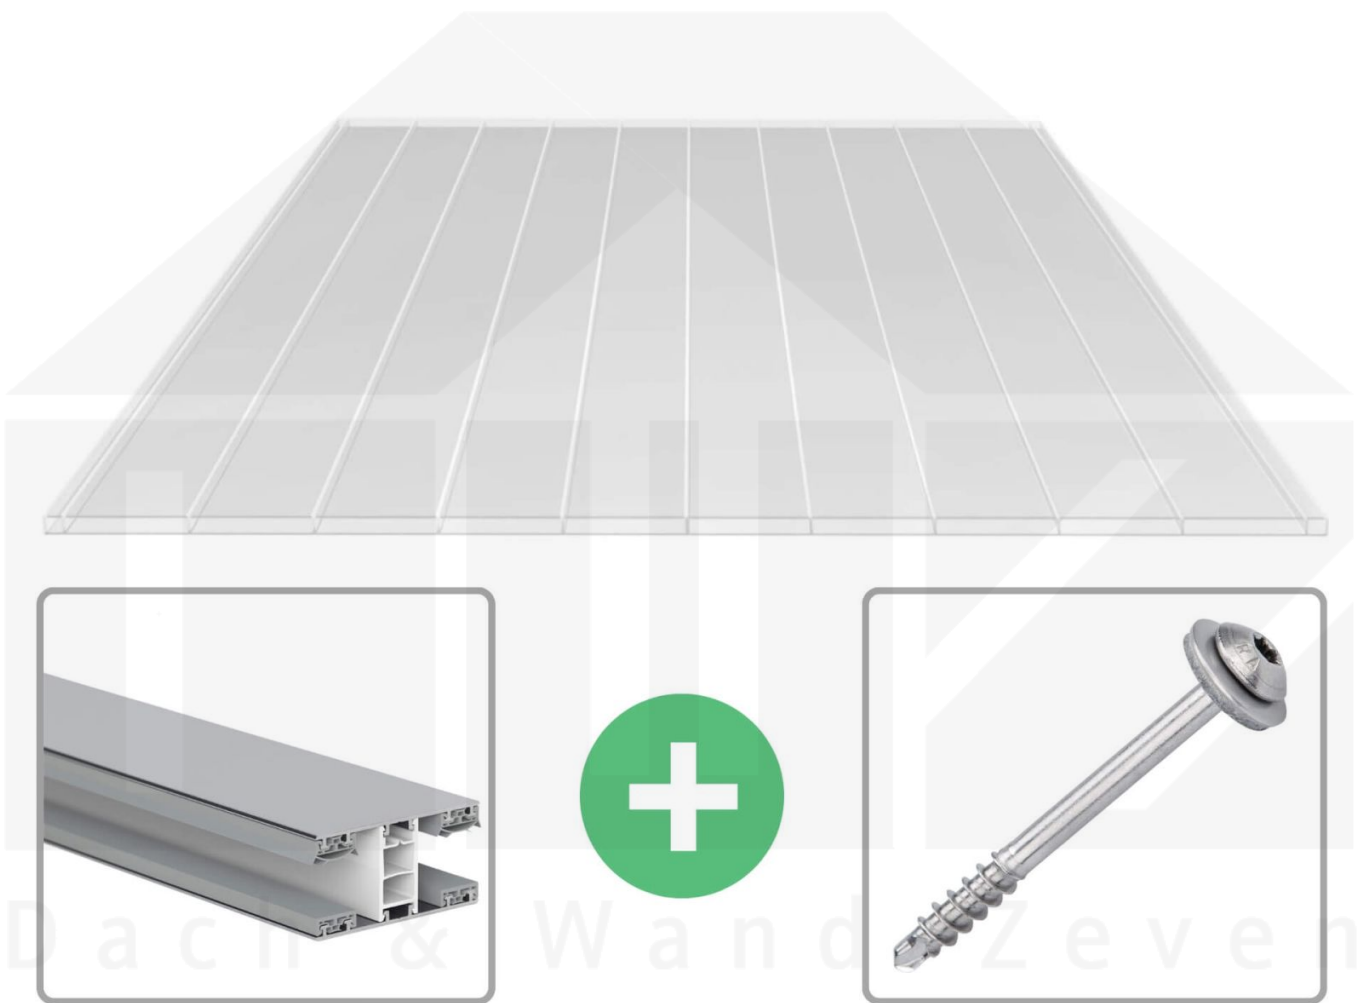

**Acrylglas Stegdoppelplatte | 16 mm | Profil Mendiger | Sparpaket |
Plattenbreite 980 mm | Klar | Breitkammer | Breite 4,10 m | Länge 4,00 m**

Art. Nr.: 70075MC964040

Beschreibung

Acrylglas Stegplatte 16 mm

Diese Stegdoppelplatte / Doppelstegplatte mit einer Stärke von 16 mm ist auch unter der Bezeichnung VLF-SDP16-AC96 Breitkammer bekannt. Diese Acrylglas Stegplatte ist in der Farbe Glasklar mit einem Lichtdurchlass von ca. 87% in Längen von 2 bis 7 m erhältlich. Die Platten werden auf Maß Zentimetergenau in der Länge zugeschnitten. Die Abrechnung erfolgt in vollen Längen, bei Zuschnitt werden Reststücke mitgeliefert. Die Plattenbreite beträgt 980 mm.

Einsatzbereich

Acrylglas Stegplatten / Hohlkammerplatten sind komplett UV-beständig, vergilben und verspröden nicht. Die hohe Transparenz garantiert höchste Lichtdurchlässigkeit. Acrylglas ist sehr bruchfest, witterungsbeständig, hagelfest (Nicht bei extreme Wetterbedingungen - Siehe Garantie) und normal entflammbar. AC Doppelstegplatten werden als Dacheindeckung für Hallen, Gewächshäuser, Schuppen, Terrassenüberdachungen und Carports sowie auch vertikal für Wände verbaut.

Deckbreite

Erste Platte mit Profil = 1070 mm, jede folgende Platte mit Profil + 1010 mm

Zwischenmaße durch bauseitiges Sägen zu erreichen.

Mendiger Profil Thermo / Classic

Das Mendiger Verlegeprofil ist ein 60 mm breites Profilsystem aus einem Mix von Aluminium und hochwertigem PVC, das durch das Klick-System sehr einfach montiert werden kann. Dieses Verbindungssystem ist in der Farbe Blank Aluminium mit weißen Mittelsteg in Längen von 2,00 - 7,02 m für 10 mm bis 32 mm starke Stegplatten und Massivplatten erhältlich. Die Mittelprofile bestehen aus 2 Teilen (Unter- und Oberprofil), die Randprofile aus 3 Teilen (Unter- und Oberprofil sowie Randteil zum Einschieben).