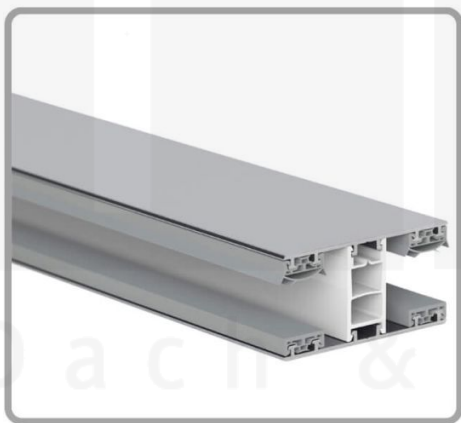

**Acrylglas Stegdoppelplatte | 16 mm | Profil Mendiger | Sparpaket |  
Plattenbreite 980 mm | Klar | Breitkammer | Breite 5,11 m | Länge 4,50 m**

Art. Nr.: 70075MC965045

**Hier geht's zum Artikel:**

Scannen Sie einfach diesen Barcode mit Ihrem Handy und Sie gelangen direkt zum Produkt mit weiteren Informationen, Bildern, Videos usw.

### Acrylglas Stegplatte 16 mm

Diese Stegdoppelplatte / Doppelstegplatte mit einer Stärke von 16 mm ist auch unter der Bezeichnung VLF-SDP16-AC96 Breilkammer bekannt. Diese Acrylglas Stegplatte ist in der Farbe Glasklar mit einem Lichtdurchlass von ca. 87% in Längen von 2 bis 7 m erhältlich. Die Platten werden auf Maß Zentimetergenau in der Länge zugeschnitten. Die Abrechnung erfolgt in vollen Längen, bei Zuschnitt werden Reststücke mitgeliefert. Die Plattenbreite beträgt 980 mm.

#### Einsatzbereich

Acrylglas Stegplatten / Hohlkammerplatten sind komplett UV-beständig, vergilben und verspröden nicht. Die hohe Transparenz garantiert höchste Lichtdurchlässigkeit. Acrylglas ist sehr bruchfest, witterungsbeständig, hagelfest (Nicht bei extreme Wetterbedingungen - Siehe Garantie) und normal entflammbar. AC Doppelstegplatten werden als Dacheindeckung für Hallen, Gewächshäuser, Schuppen, Terrassenüberdachungen und Carports sowie auch vertikal für Wände verbaut.

### Mendiger Profil Thermo / Classic

Das Mendiger Verlegeprofil ist ein 60 mm breites Profilsystem aus einem Mix von Aluminium und hochwertigem PVC, das durch das Klick-System sehr einfach montiert werden kann. Dieses Verbindungssystem ist in der Farbe Blank Aluminium mit weißen Mittelsteg in Längen von 2,00 - 7,02 m für 10 mm bis 32 mm starke Stegplatten und Massivplatten erhältlich. Die Mittelprofile bestehen aus 2 Teilen (Unter- und Oberprofil), die Randprofile aus 3 Teilen (Unter- und Oberprofil sowie Randteil zum Einschieben).