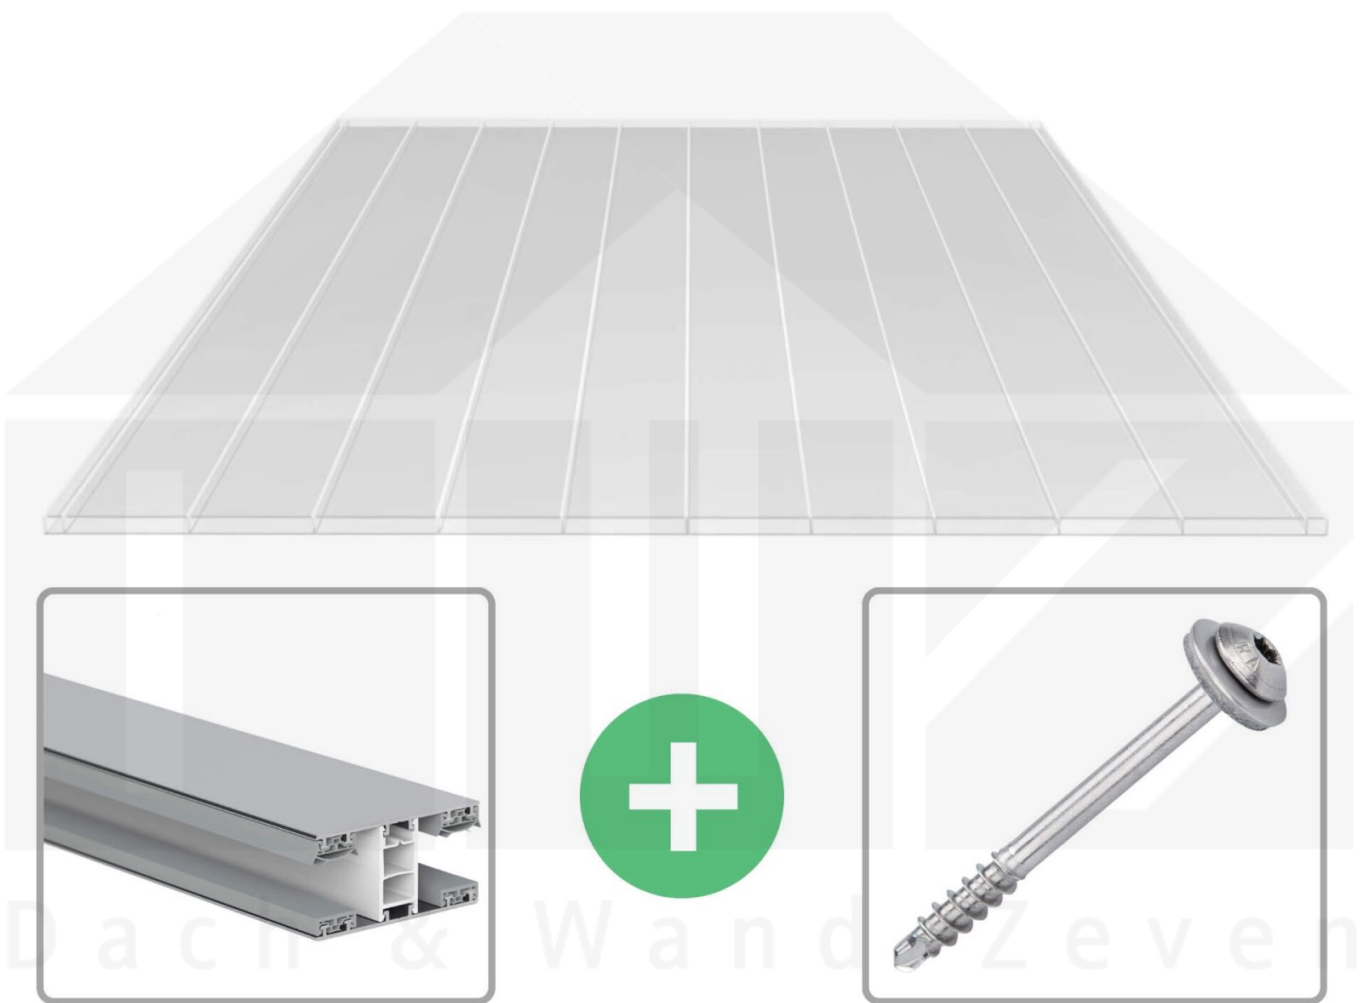

**Acrylglas Stegdoppelplatte | 16 mm | Profil Mendiger | Sparpaket |  
Plattenbreite 980 mm | Klar | Breitkammer | Breite 7,13 m | Länge 5,00 m**

Art. Nr.: 70075MC967050

**Hier geht's zum Artikel:**

Scannen Sie einfach diesen Barcode mit Ihrem Handy und Sie gelangen direkt zum Produkt mit weiteren Informationen, Bildern, Videos usw.

### Acrylglas Stegplatte 16 mm

Diese Stegdoppelplatte / Doppelstegplatte mit einer Stärke von 16 mm ist auch unter der Bezeichnung VLF-SDP16-AC96 Breitkammer bekannt. Diese Acrylglas Stegplatte ist in der Farbe Glasklar mit einem Lichtdurchlass von ca. 87% in Längen von 2 bis 7 m erhältlich. Die Platten werden auf Maß Zentimetergenau in der Länge zugeschnitten. Die Abrechnung erfolgt in vollen Längen, bei Zuschnitt werden Reststücke mitgeliefert. Die Plattenbreite beträgt 980 mm.

#### Einsatzbereich

Acrylglas Stegplatten / Hohlkammerplatten sind komplett UV-beständig, vergilben und verspröden nicht. Die hohe Transparenz garantiert höchste Lichtdurchlässigkeit. Acrylglas ist sehr bruchfest, witterungsbeständig, hagelfest (Nicht bei extreme Wetterbedingungen - Siehe Garantie) und normal entflammbar. AC Doppelstegplatten werden als Dacheindeckung für Hallen, Gewächshäuser, Schuppen, Terrassenüberdachungen und Carports sowie auch vertikal für Wände verbaut.

### Mendiger Profil Thermo / Classic

Das Mendiger Verlegeprofil ist ein 60 mm breites Profilsystem aus einem Mix von Aluminium und hochwertigem PVC, das durch das Klick-System sehr einfach montiert werden kann. Dieses Verbindungssystem ist in der Farbe Blank Aluminium mit weißen Mittelsteg in Längen von 2,00 - 7,02 m für 10 mm bis 32 mm starke Stegplatten und Massivplatten erhältlich. Die Mittelprofile bestehen aus 2 Teilen (Unter- und Oberprofil), die Randprofile aus 3 Teilen (Unter- und Oberprofil sowie Randteil zum Einschieben).