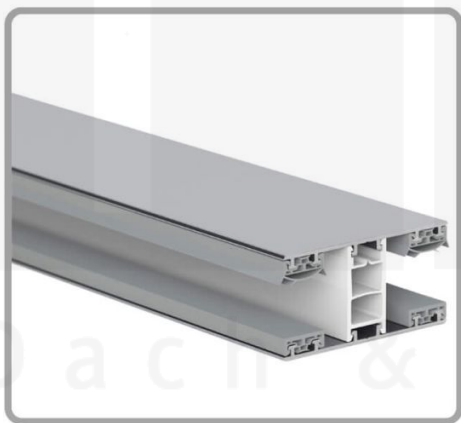

**Acrylglas Stegdoppelplatte | 16 mm | Profil Mendiger | Sparpaket |
Plattenbreite 980 mm | Klar | Breite 3,09 m | Länge 4,50 m**

Art. Nr.: 70075MCAC3045

Beschreibung

Acrylglas Stegplatten 16 mm

Diese Stegdoppelplatte / Doppelstegplatte mit einer Stärke von 16 mm ist auch unter der Bezeichnung VLF-SDP16-AC bekannt. Diese Acrylglas Stegplatte ist in der Farbe Glasklar mit einem Lichtdurchlass von ca. 84% in Längen von 2 bis 7 m erhältlich. Die Platten werden auf Maß Zentimetergenau in der Länge zugeschnitten. Die Abrechnung erfolgt in vollen Längen, bei Zuschnitt werden Reststücke mitgeliefert. Die Plattenbreite beträgt 980 mm.

Einsatzbereich

Acrylglas Stegplatten / Hohlkammerplatten sind komplett UV-beständig, vergilben und verspröden nicht. Die hohe Transparenz garantiert höchste Lichtdurchlässigkeit. Acrylglas ist sehr bruchfest, witterungsbeständig, hagelfest (Nicht bei extreme Wetterbedingungen - Siehe Garantie) und normal entflammbar. AC Doppelstegplatten werden als Dacheindeckung für Hallen, Gewächshäuser, Schuppen, Terrassenüberdachungen und Carports sowie auch vertikal für Wände verbaut.

Deckbreite

Erste Platte mit Profil = 1070 mm, jede folgende Platte mit Profil + 1010 mm

Zwischenmaße durch bauseitiges Sägen zu erreichen.

Mendiger Profil Thermo / Classic

Das Mendiger Verlegeprofil ist ein 60 mm breites Profilsystem aus einem Mix von Aluminium und hochwertigem PVC, das durch das Klick-System sehr einfach montiert werden kann. Dieses Verbindungssystem ist in der Farbe Blank Aluminium mit weißen Mittelsteg in Längen von 2,00 - 7,02 m für 10 mm bis 32 mm starke Stegplatten und Massivplatten erhältlich. Die Mittelprofile bestehen aus 2 Teilen (Unter- und Oberprofil), die Randprofile aus 3 Teilen (Unter- und Oberprofil sowie Randteil zum Einschieben).