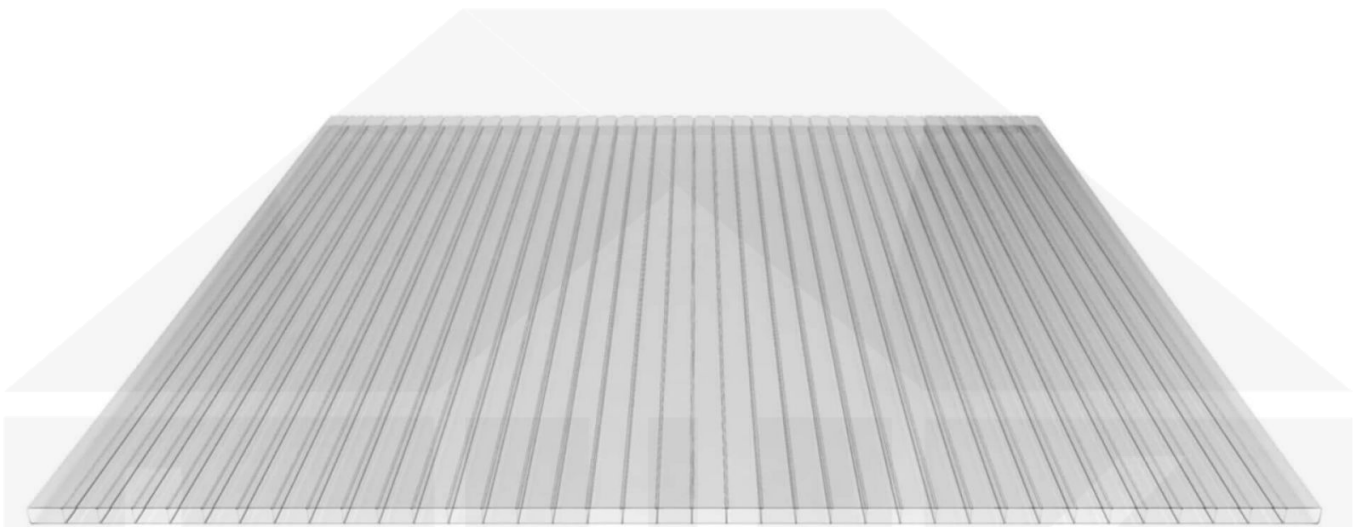

**Acrylglas Stegdoppelplatte | 16 mm | Profil Mendiger | Sparpaket |  
Plattenbreite 980 mm | Klar | Breite 4,10 m | Länge 2,50 m**

Art. Nr.: 70075MCAC4025

### Acrylglas Stegplatten 16 mm

Diese Stegdoppelplatte / Doppelstegplatte mit einer Stärke von 16 mm ist auch unter der Bezeichnung VLF-SDP16-AC bekannt. Diese Acrylglas Stegplatte ist in der Farbe Glasklar mit einem Lichtdurchlass von ca. 84% in Längen von 2 bis 7 m erhältlich. Die Platten werden auf Maß Zentimetergenau in der Länge zugeschnitten. Die Abrechnung erfolgt in vollen Längen, bei Zuschnitt werden Reststücke mitgeliefert. Die Plattenbreite beträgt 980 mm.

#### Deckbreite

Erste Platte mit Profil = 1070 mm, jede folgende Platte mit Profil + 1010 mm

Zwischenmaße durch bauseitiges Sägen zu erreichen.

### Mendiger Profil Thermo / Classic

Das Mendiger Verlegeprofil ist ein 60 mm breites Profilsystem aus einem Mix von Aluminium und hochwertigem PVC, das durch das Klick-System sehr einfach montiert werden kann. Dieses Verbindungssystem ist in der Farbe Blank Aluminium mit weißen Mittelsteg in Längen von 2,00 - 7,02 m für 10 mm bis 32 mm starke Stegplatten und Massivplatten erhältlich. Die Mittelprofile bestehen aus 2 Teilen (Unter- und Oberprofil), die Randprofile aus 3 Teilen (Unter- und Oberprofil sowie Randteil zum Einschieben).