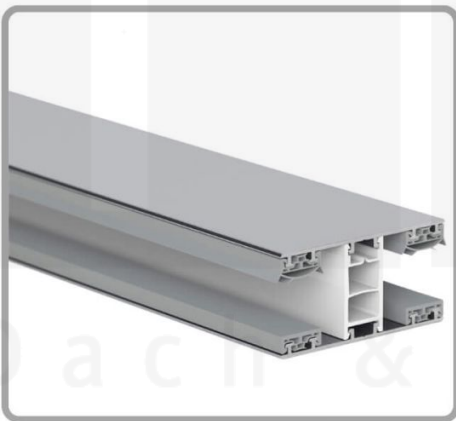

**Acrylglas Stegdoppelplatte | 16 mm | Profil Mendiger | Sparpaket |  
Plattenbreite 980 mm | Klar | Breite 4,10 m | Länge 2,50 m**

Art. Nr.: 70075MCAC4025

### Acrylglas Stegplatten 16 mm

Diese Stegdoppelplatte / Doppelstegplatte mit einer Stärke von 16 mm ist auch unter der Bezeichnung VLF-SDP16-AC bekannt. Diese Acrylglas Stegplatte ist in der Farbe Glasklar mit einem Lichtdurchlass von ca. 84% in Längen von 2 bis 7 m erhältlich. Die Platten werden auf Maß Zentimetergenau in der Länge zugeschnitten. Die Abrechnung erfolgt in vollen Längen, bei Zuschnitt werden Reststücke mitgeliefert. Die Plattenbreite beträgt 980 mm.

#### Einsatzbereich

Acrylglas Stegplatten / Hohlkammerplatten sind komplett UV-beständig, vergilben und verspröden nicht. Die hohe Transparenz garantiert höchste Lichtdurchlässigkeit. Acrylglas ist sehr bruchfest, witterungsbeständig, hagelfest (Nicht bei extreme Wetterbedingungen - Siehe Garantie) und normal entflammbar. AC Doppelstegplatten werden als Dacheindeckung für Hallen, Gewächshäuser, Schuppen, Terrassenüberdachungen und Carports sowie auch vertikal für Wände verbaut.

### Mendiger Profil Thermo / Classic

Das Mendiger Verlegeprofil ist ein 60 mm breites Profilsystem aus einem Mix von Aluminium und hochwertigem PVC, das durch das Klick-System sehr einfach montiert werden kann. Dieses Verbindungssystem ist in der Farbe Blank Aluminium mit weißen Mittelsteg in Längen von 2,00 - 7,02 m für 10 mm bis 32 mm starke Stegplatten und Massivplatten erhältlich. Die Mittelprofile bestehen aus 2 Teilen (Unter- und Oberprofil), die Randprofile aus 3 Teilen (Unter- und Oberprofil sowie Randteil zum Einschieben).