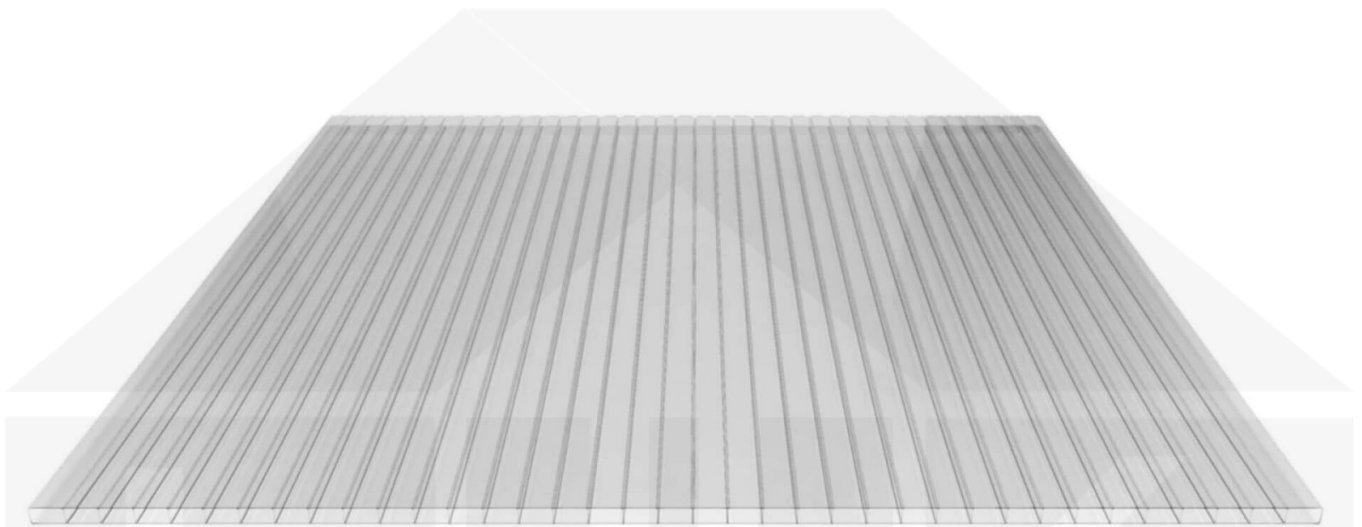

**Acrylglas Stegdoppelplatte | 16 mm | Profil Mendiger | Sparpaket |  
Plattenbreite 980 mm | Klar | Breite 7,13 m | Länge 2,50 m**

Art. Nr.: 70075MCAC7025

### Acrylglas Stegplatten 16 mm

Diese Stegdoppelplatte / Doppelstegplatte mit einer Stärke von 16 mm ist auch unter der Bezeichnung VLF-SDP16-AC bekannt. Diese Acrylglas Stegplatte ist in der Farbe Glasklar mit einem Lichtdurchlass von ca. 84% in Längen von 2 bis 7 m erhältlich. Die Platten werden auf Maß Zentimetergenau in der Länge zugeschnitten. Die Abrechnung erfolgt in vollen Längen, bei Zuschnitt werden Reststücke mitgeliefert. Die Plattenbreite beträgt 980 mm.

#### Deckbreite

Erste Platte mit Profil = 1070 mm, jede folgende Platte mit Profil + 1010 mm

Zwischenmaße durch bauseitiges Sägen zu erreichen.

### Mendiger Profil Thermo / Classic

Das Mendiger Verlegeprofil ist ein 60 mm breites Profilsystem aus einem Mix von Aluminium und hochwertigem PVC, das durch das Klick-System sehr einfach montiert werden kann. Dieses Verbindungssystem ist in der Farbe Blank Aluminium mit weißen Mittelsteg in Längen von 2,00 - 7,02 m für 10 mm bis 32 mm starke Stegplatten und Massivplatten erhältlich. Die Mittelprofile bestehen aus 2 Teilen (Unter- und Oberprofil), die Randprofile aus 3 Teilen (Unter- und Oberprofil sowie Randteil zum Einschieben).