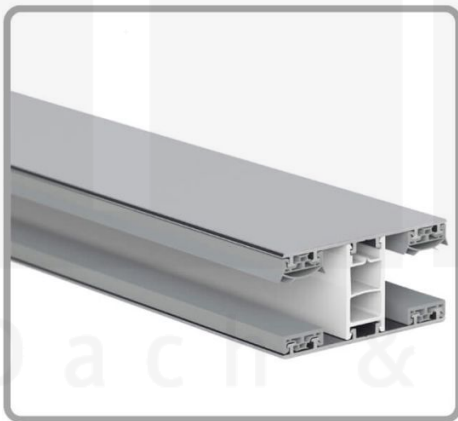

**Acrylglas Stegdoppelplatte | 16 mm | Profil Mendiger | Sparpaket |  
Plattenbreite 980 mm | Klar | Breite 7,13 m | Länge 2,50 m**

Art. Nr.: 70075MCAC7025

### Acrylglas Stegplatten 16 mm

Diese Stegdoppelplatte / Doppelstegplatte mit einer Stärke von 16 mm ist auch unter der Bezeichnung VLF-SDP16-AC bekannt. Diese Acrylglas Stegplatte ist in der Farbe Glasklar mit einem Lichtdurchlass von ca. 84% in Längen von 2 bis 7 m erhältlich. Die Platten werden auf Maß Zentimetergenau in der Länge zugeschnitten. Die Abrechnung erfolgt in vollen Längen, bei Zuschnitt werden Reststücke mitgeliefert. Die Plattenbreite beträgt 980 mm.

#### Einsatzbereich

Acrylglas Stegplatten / Hohlkammerplatten sind komplett UV-beständig, vergilben und verspröden nicht. Die hohe Transparenz garantiert höchste Lichtdurchlässigkeit. Acrylglas ist sehr bruchfest, witterungsbeständig, hagelfest (Nicht bei extreme Wetterbedingungen - Siehe Garantie) und normal entflammbar. AC Doppelstegplatten werden als Dacheindeckung für Hallen, Gewächshäuser, Schuppen, Terrassenüberdachungen und Carports sowie auch vertikal für Wände verbaut.

### Mendiger Profil Thermo / Classic

Das Mendiger Verlegeprofil ist ein 60 mm breites Profilsystem aus einem Mix von Aluminium und hochwertigem PVC, das durch das Klick-System sehr einfach montiert werden kann. Dieses Verbindungssystem ist in der Farbe Blank Aluminium mit weißen Mittelsteg in Längen von 2,00 - 7,02 m für 10 mm bis 32 mm starke Stegplatten und Massivplatten erhältlich. Die Mittelprofile bestehen aus 2 Teilen (Unter- und Oberprofil), die Randprofile aus 3 Teilen (Unter- und Oberprofil sowie Randteil zum Einschieben).