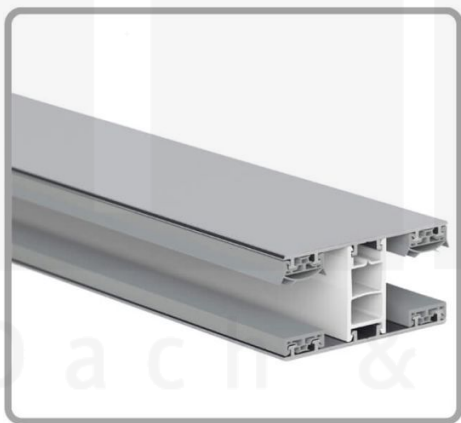

Polycarbonat Stegplatte | 16 mm | Profil Mendiger | Sparpaket | Plattenbreite 980 mm | Bronze | Breite 4,10 m | Länge 2,50 m

Art. Nr.: 70075MCB4025

Hier geht's zum Artikel:

Scannen Sie einfach diesen Barcode mit Ihrem Handy und Sie gelangen direkt zum Produkt mit weiteren Informationen, Bilder, Videos usw.

Beschreibung

Polycarbonat Stegplatten 16 mm

Diese Stegdreifachplatte mit einer Stärke von 16 mm ist auch unter der Bezeichnung VLF-SDP16-PC bekannt. Diese Polycarbonat Stegplatte ist in der Farbe Bronze mit einem Lichtdurchlass von ca. 38% in Längen von 2 bis 7 m erhältlich. Die Platten werden auf Maß zentimetergenau in der Länge zugeschnitten. Die Abrechnung erfolgt in vollen Längen, bei Zuschnitt werden Reststücke mitgeliefert. Die Plattenbreite beträgt 980 mm.

Einsatzbereich

Polycarbonat Stegplatten / Hohlkammerplatten sind standard einseitig UV-beschichtet und geschützt, sehr klar, witterungsbeständig, schlag- und bruchfest, formstabil, hoch temperaturbeständig und schwer entflammbar. PC Stegplatten werden im Hallenbau, Gartenbau, als Dacheindeckung für Hallen, Gewächshäuser, Schuppen, Terrassenüberdachungen und Carports sowie auch vertikal für Wände verbaut.

Deckbreite

Erste Platte mit Profil = 1070 mm, jede folgende Platte mit Profil + 1010 mm

Zwischenmaße durch bauseitiges Sägen zu erreichen.

Mendiger Profil Thermo / Classic

Das Mendiger Verlegeprofil ist ein 60 mm breites Profilsystem aus einem Mix von Aluminium und hochwertigem PVC, das durch das Klick-System sehr einfach montiert werden kann. Dieses Verbindungssystem ist in der Farbe Blank Aluminium mit weißen Mittelsteg in Längen von 2,00 - 7,02 m für 10 mm bis 32 mm starke Stegplatten und Massivplatten erhältlich. Die Mittelprofile bestehen aus 2 Teile (Unter- und Oberprofil), die Randprofile aus 3 Teile (Unter- und Oberprofil sowie Randteil zum Einschieben).