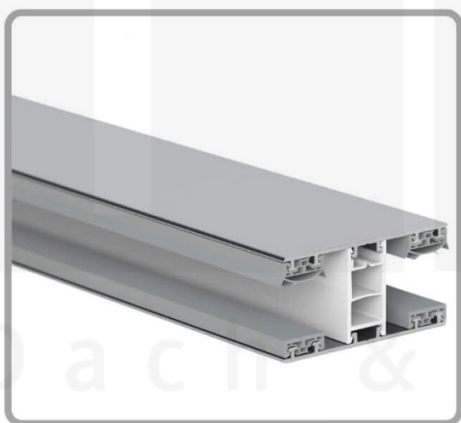

Polycarbonat Stegplatte | 16 mm | Profil Mendiger | Sparpaket | Plattenbreite 980 mm | Bronze | Breite 9,15 m | Länge 4,50 m

Art. Nr.: 70075MCB9045

Hier geht's zum Artikel:

Scannen Sie einfach diesen Barcode mit Ihrem Handy und Sie gelangen direkt zum Produkt mit weiteren Informationen, Bildern, Videos usw.

Beschreibung

Polycarbonat Stegplatten 16 mm

Diese Stegdreifachplatte mit einer Stärke von 16 mm ist auch unter der Bezeichnung VLF-SDP16-PC bekannt. Diese Polycarbonat Stegplatte ist in der Farbe Bronze mit einem Lichtdurchlass von ca. 38% in Längen von 2 bis 7 m erhältlich. Die Platten werden auf Maß zentimetergenau in der Länge zugeschnitten. Die Abrechnung erfolgt in vollen Längen, bei Zuschnitt werden Reststücke mitgeliefert. Die Plattenbreite beträgt 980 mm.

Einsatzbereich

Polycarbonat Stegplatten / Hohlkammerplatten sind standard einseitig UV-beschichtet und geschützt, sehr klar, witterungsbeständig, schlag- und bruchfest, formstabil, hoch temperaturbeständig und schwer entflammbar. PC Stegplatten werden im Hallenbau, Gartenbau, als Dacheindeckung für Hallen, Gewächshäuser, Schuppen, Terrassenüberdachungen und Carports sowie auch vertikal für Wände verbaut.

Deckbreite

Erste Platte mit Profil = 1070 mm, jede folgende Platte mit Profil + 1010 mm

Zwischenmaße durch bauseitiges Sägen zu erreichen.

Mendiger Profil Thermo / Classic

Das Mendiger Verlegeprofil ist ein 60 mm breites Profilsystem aus einem Mix von Aluminium und hochwertigem PVC, das durch das Klick-System sehr einfach montiert werden kann. Dieses Verbindungssystem ist in der Farbe Blank Aluminium mit weißen Mittelsteg in Längen von 2,00 - 7,02 m für 10 mm bis 32 mm starke Stegplatten und Massivplatten erhältlich. Die Mittelprofile bestehen aus 2 Teile (Unter- und Oberprofil), die Randprofile aus 3 Teile (Unter- und Oberprofil sowie Randteil zum Einschieben).